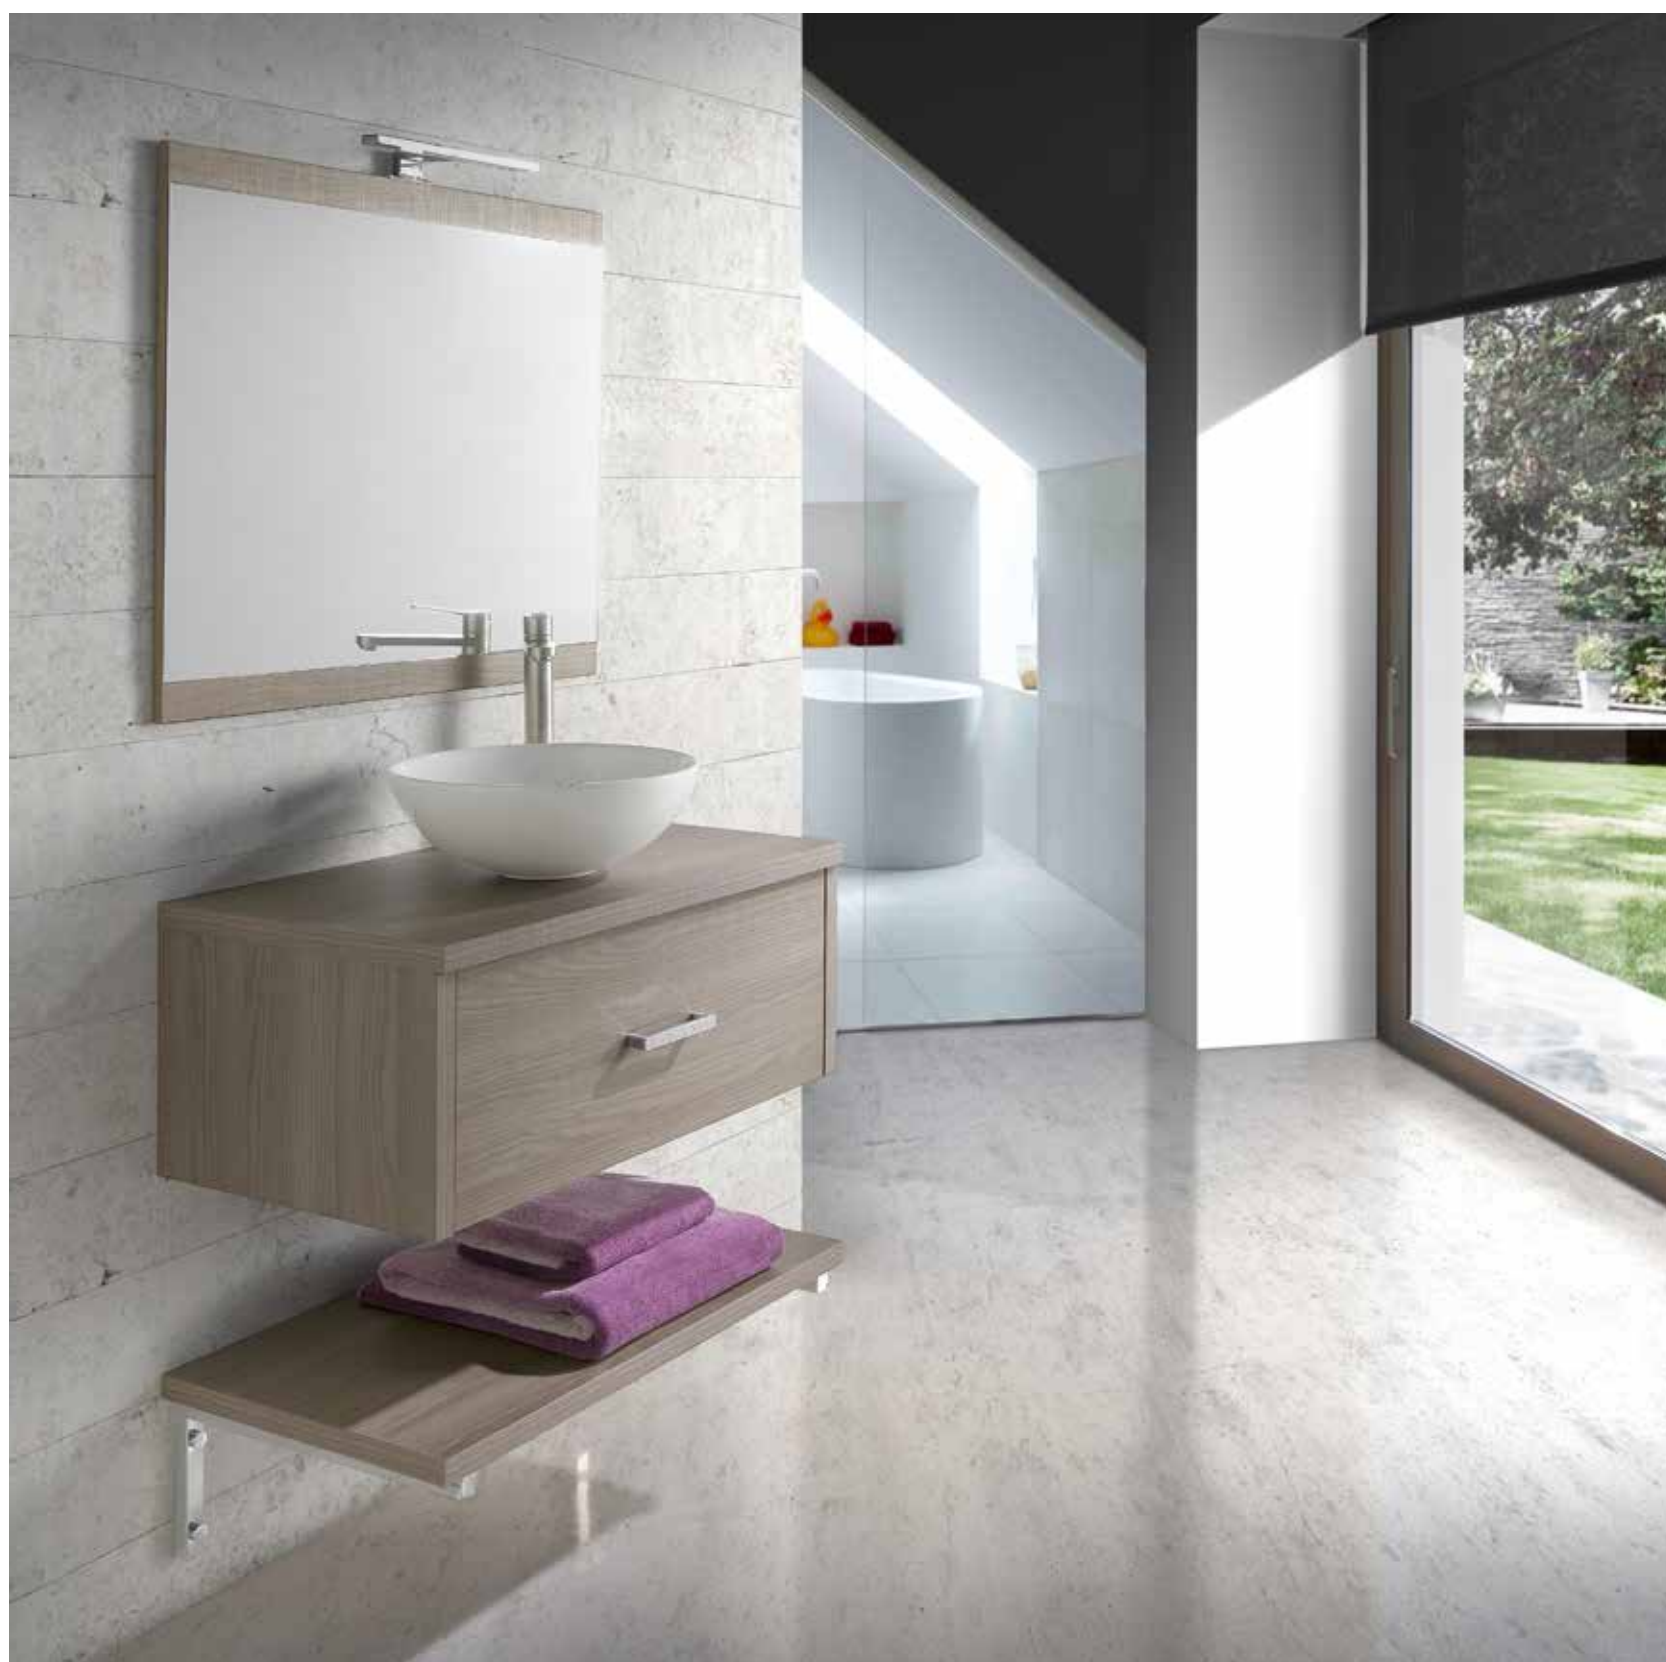

Lión Set 80

MUEBLE / BATHROOM UNIT

Bajo portalavabo Lión 80x30x45cm. acabado en Estepa.
Bathroom unit Lion 80x60x45cm. in Estepa.

*El modelo Lión se fabrica en medidas 60, 70, 80, 90, 100 y 120cm de 1 cajón y 120cm de 2 cajones, en fondo 40 y 45cm, con cajones de extracción total Hettich.

*The model Lion is made in measure 60, 70, 80, 90, 100 and 120cm of 1 drawer and 120cm of 2 drawers, in depth 40 and 45cm, with drawers of total extraction Hettich.