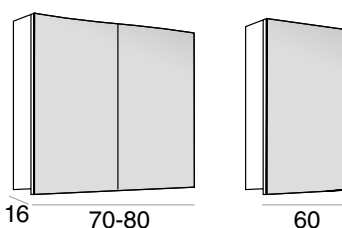

CAMERINO IRIS
IRIS CABINET
ARMOIRE DE TOILETTE IRIS

	BLANCO WHITE BLANC	COLOR COLOUR COULEUR	MADERA WOOD BOIS
60X62 (1puerta/door/porte)	192	221	192
70X62 (2 puerta/doors/2 portes)	216	248	216
80X62 (2 puerta/doors/2 portes)	223	256	223