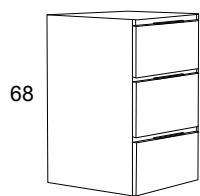

PRISTINA - Bajos y auxiliares / Lower vanity units and auxiliaries / Meubles et auxiliares

***ALTURA / HEIGHT
HAUTEUR 68**

* PARA LAVABOS DE SOBREENCIMERA.
* FOR OVER-COUNTER WASHBASINS.
* POUR VASQUES À POSER.

68

40 - 45

* SIN PATAS.
* WITHOUT LEGS.
* SANS PIEDS.

AUXILIAR BAJO 3 CAJONES PRISTINA
PRISTINA LOWER AUXILIARY VANITY UNIT 3 DRAWERS
MEUBLE AUXILIAIRE 3 TIROIRS PRISTINA

	BLANCO WHITE BLANC	COLOR COLOUR COULEUR	MADERA WOOD BOIS
30X68X45	364	419	364
35X68X45	371	426	371
40X68X45	378	435	378
45X68X45	386	443	386
50X68X45	393	452	393
55X68X45	403	463	403

* CAJONES METÁLICOS CON EXTRACCIÓN TOTAL.
* FULL-EXTRACTION METALLIC DRAWERS.
* TIROIR EXTENSION COMPLÈTE.

*ESTOS MODULARES PUEDEN IR SUSPENDIDOS, BASE CON PATAS O ZÓCALO. PRECIO NO INCLUIDO.
*THESE VANITIES CAN BE HUNG, BOTTOM WITH LEGS OR SKIRT. PRICE NOT INCLUDED.
*LES MEUBLES PEUVENT ÊTRE SUSPENDUS, BASE AVEC PIEDS OR SOCLE. PRIX NON INCLUS.

* PARA LAVABOS DE SOBREENCIMERA.
* FOR OVER-COUNTER WASHBASINS.
* POUR VASQUES À POSER.