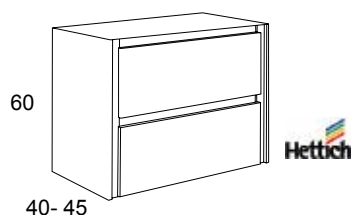

MOON - Bajos portalavabo / Bathroom units / Meubles sous - vasque

BAJO PORTALAVABO MOON
MOON BATHROOM UNIT
MEUBLE SOUS-VASQUE MOON

BLANCO WHITE BLANC	COLOR COLOUR COULEUR	MADERA WOOD BOIS

60X60X45	419	482	419
70X60X45	424	488	424
80X60X45	431	495	431
90X60X45	436	501	436
100X60X45	440	506	440
120X60X45	450	517	450

* CAJONES METÁLICOS CON EXTRACCIÓN TOTAL.
* FULL-EXTRACTION METALLIC DRAWERS.
* TIROIR EXTENSION COMPLÈTE.

INCLUYE SEPARADOR
ORGANIZER INCLUDED
SEPARATEUR INCLUS