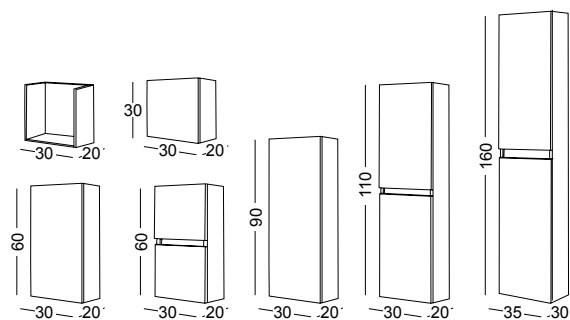

AINSA - Auxiliares / Auxiliaries / Auxiliaires

AUXILIARES ALTOS AINSA AINSA UPPER AUXILIARY VANITIES MEUBLES AUXILIAIRES HAUTS AINSA	BLANCO WHITE BLANC	COLOR COLOUR COULEUR	MADERA WOOD BOIS
30X30X20 (abierto/open/ouvert)	112	128	112
30X30X20 (1 puerta/door/porte)	147	169	147
30X60X20 (1 puerta/door/porte)	166	191	166
30X60X20 (2 puerta/doors/2 portes)	183	211	183
30X90X20 (1 puerta/door/porte)	207	239	207
30X110X20 (2 puerta/doors/portes)	258	297	258
35X160X30 (2 puerta/doors/portes)	321	370	321

*PUERTAS CON CIERRE AMORTIGUADO.
*DOORS WITH SILENCER CLOSING.
*PORTES AVEC LA FERMETURE AMORTIE.