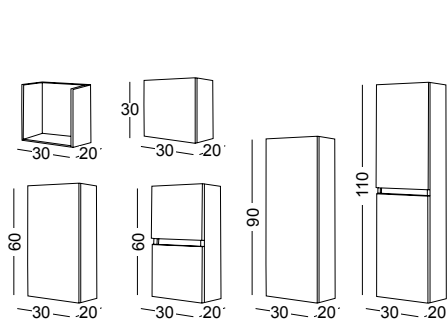

AURORA - SAMARA - ELIXIR - Auxiliares / Auxiliaries / Auxiliaires

AUXILIARES ALTOS AURORA - SAMARA - ELIXIR
AURORA - SAMARA - ELIXIR UPPER AUXILIARY VANITIES
MEUBLES AUXILIAIRES HAUTS AURORA - SAMARA - ELIXIR

BLANCO WHITE BLANC	COLOR COLOUR COULEUR	MADERA WOOD BOIS

30X30X20 (abierto/open/ouvert)	112	128	112
30X30X20 (1 puerta/door/porte)	151	174	151
30X60X20 (1 puerta/door/porte)	189	217	189
30X60X20 (2 puerta/doors/2 portes)	214	247	214
30X90X20 (1 puerta/door/porte)	220	253	220
30X110X20 (2 puerta/doors/portes)	277	319	277
35X160X30 (2 puerta/doors/portes)	336	386	336

*PUERTAS CON CIERRE AMORTIGUADO.
*DOORS WITH SILENCER CLOSING.
*PORTES AVEC LA FERMETURE AMORTIE.