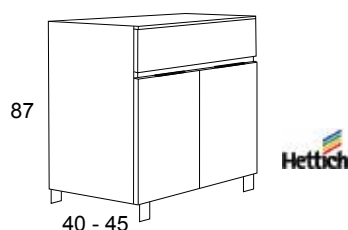

BAJO PORTALAVABO CAJÓN Y PUERTAS PRISTINA
PRISTINA BATHROOM UNIT WITH DRAWERS AND DOORS
MEUBLE SOUS-VASQUE AVEC TIROIRS ET PORTES PRISTINA

BLANCO WHITE BLANC	COLOR COLOUR COULEUR	MADERA WOOD BOIS

60X87X45	345	397	345
70X87X45	352	405	352
80X87X45	361	415	361
90X87X45	371	426	371

* CON PATAS.
* WITH LEGS.
* AVEC PIEDS.

* CAJONES METÁLICOS CON EXTRACCIÓN TOTAL.
* FULL-EXTRACTION METALLIC DRAWERS.
* TIROIR EXTENSION COMPLÈTE.

*PUERTAS CON CIERRE AMORTIGUADO.
*DOORS WITH SILENCER CLOSING.
*PORTES AVEC LA FERMETURE AMORTIE.