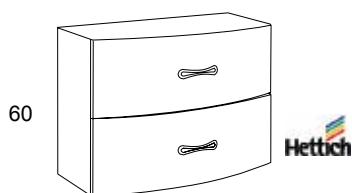

QUITO - Bajos portalavabo / Bathroom units / Meubles sous-vasque

BAJO PORTALAVABO QUITO
QUITO BATHROOM UNIT
MEUBLE SOUS-VASQUE QUITO

BLANCO
WHITE
BLANC

COLOR
COLOUR
COULEUR

60X60X45	431	496
80X60X45	445	512
100X60X45	471	542

* CAJONES METÁLICOS CON EXTRACCIÓN TOTAL.
* FULL-EXTRACTION METALLIC DRAWERS.
* TIROIR EXTENSION COMPLÈTE.

INCLUYE SEPARADOR
ORGANIZER INCLUDED
SEPARATEUR INCLUS