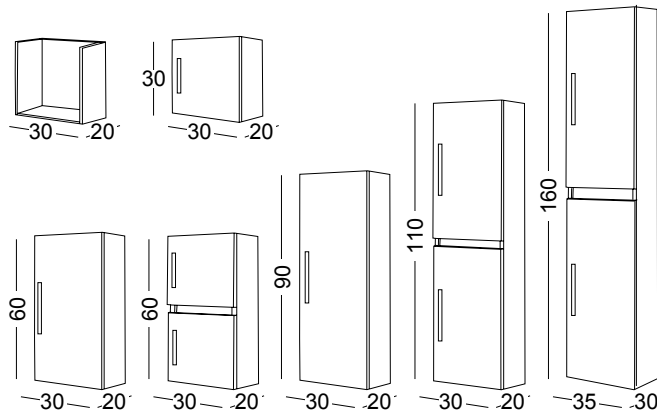

SAMARA MINI - AURORA MINI - Auxiliares / Auxiliaries / Auxiliaires

AUXILIARES ALTOS AURORA MINI - SAMARA MINI AURORA MINI - SAMARA MINI UPPER AUXILIARY VANITIES MEUBLES AUXILIAIRES HAUTS AURORA MINI - SAMARA MINI	BLANCO WHITE BLANC	COLOR COLOUR COULEUR	MADERA WOOD BOIS
30X30X20 (abierto/open/ouvert)	112	128	112
30X30X20 (1 puerta/door/porte)	151	174	151
30X60X20 (1 puerta/door/porte)	189	217	189
30X60X20 (2 puerta/doors/2 portes)	214	247	214
30X90X20 (1 puerta/door/porte)	220	253	220
30X110X20 (2 puerta/doors/portes)	287	330	287
35X160X30 (2 puerta/doors/portes)	346	398	346