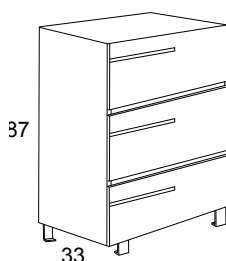

AURORA MINI - Bajos y auxiliares / lower vanity units and auxiliaries/ Meubles bas et auxiliaires

BAJO PORTALAVABO AURORA AURORA BATHROOM UNIT MEUBLE SOUS-VASQUE AURORA	BLANCO WHITE BLANC	COLOR COLOUR COULEUR	MADERA WOOD BOIS
49X87X33	336	387	336

*CAJÓN MADERA EXTRACCIÓN PARCIAL.
PARTIAL-EXTRACTION WOODEN DRAWER.
TIROIR EN BOIS EXTRACTION PARTIELLE.

INCREMENTO CAJONES METÁLICOS CON EXTRACCIÓN TOTAL 105 €
FULL-EXTRACTION METALLIC DRAWER INCREASE 105 €
AUGMENTATION TIROIR MÉTALLIQUE AVEC EXTRACTION COMPLÈTE 105 €