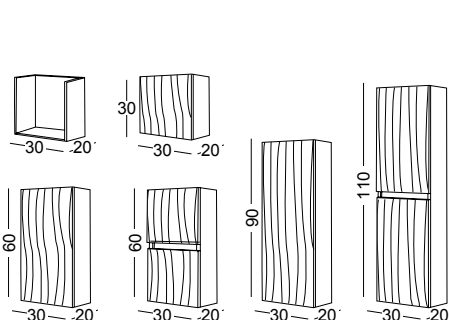

ROMA - Auxiliares / Auxiliares / Auxiliares

AUXILIARES ALTOS ROMA
ROMA UPPER AUXILIARY VANITIES
MEUBLES AUXILIAIRES HAUTS ROMA

	BLANCO WHITE BLANC	COLOR COLOUR COULEUR
30X30X20 (abierto/open/ouvert)	112	128
30X30X20 (1 puerta/door/porte)	160	184
30X60X20 (1 puerta/door/porte)	213	245
30X60X20 (2 puerta/doors/2 portes)	218	250
30X90X20 (1 puerta/door/porte)	293	337
30X110X20 (2 puerta/doors/portes)	350	402
35X160X30 (2 puerta/doors/portes)	393	452

*PUERTAS CON CIERRE AMORTIGUADO.

*DOORS WITH SILENCER CLOSING.

*PORTES AVEC LA FERMETURE AMORTIE.

*SE PUEDE FABRICAR CON LOS COSTADOS EN MADERA.

*IT CAN BE MADE WITH SIDES OF WOOD.

*IL PEUT ÊTRE FABRIQUÉ AVEC LES CÔTÉS EN BOIS.