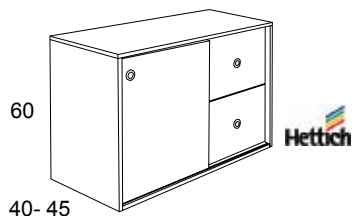

NATURA - Bajos portalavabo / Bathroom units / Meubles sous - vasque

BAJO PORTALAVABO NATURA
NATURA BATHROOM UNIT
MEUBLE SOUS-VASQUE NATURA

BLANCO WHITE BLANC	COLOR COLOUR COULEUR	MADERA WOOD BOIS

70X60X45	342	393	342
80X60X45	357	410	357
90X60X45	370	425	370
100X60X45	382	440	382

* PUERTA CORREDERA.
* SLIDING DOOR.
* PORTE COULISSANTE.

* CAJONES METÁLICOS CON EXTRACCIÓN TOTAL.
* FULL-EXTRACTION METALLIC DRAWERS.
* TIROIR EXTENSION COMPLÈTE.

INCLUYE SEPARADOR
ORGANIZER INCLUDED
SEPARATEUR INCLUS