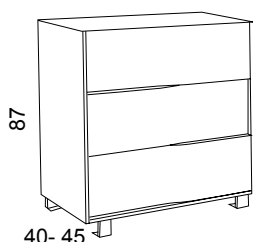

ATLANTA - Bajos portalavabo / Bathroom units / Meubles sous-vasque

BAJO PORTALAVABO ATLANTA
ATLANTA BATHROOM UNIT
MEUBLE SOUS-VASQUE ATLANTA

	BLANCO WHITE BLANC	COLOR COLOUR COULEUR
60X87X45	474	545
70X87X45	481	553
80X87X45	488	561
90X87X45	495	569
100X87X45	505	580
120X87X45	527	606

* CAJONES METÁLICOS CON EXTRACCIÓN TOTAL.

* FULL-EXTRACTION METALLIC DRAWERS.

* TIROIR EXTENSION COMPLÈTE.

*SE PUEDE FABRICAR CON LOS COSTADOS EN MADERA.

*IT CAN BE MADE WITH SIDES OF WOOD.

*IL PEUT ÊTRE FABRIQUÉ AVEC LES CÔTÉS EN BOIS.

INCLUYE SEPARADOR

ORGANIZER INCLUDED

SEPARATEUR INCLUS