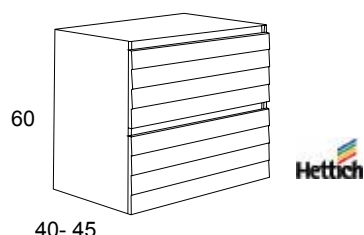

LANTANA - Bajos portalavabo / Bathroom units / Meubles sous-vasque

* CAJONES METÁLICOS CON EXTRACCIÓN TOTAL.
* FULL-EXTRACTION METALLIC DRAWERS.
* TIROIR EXTENSION COMPLÈTE.

INCLUYE SEPARADOR
ORGANIZER INCLUDED
SEPARATEUR INCLUS

BAJO PORTALAVABO LANTANA
LANTANA BATHROOM UNIT
MEUBLE SOUS-VASQUE LANTANA

	BLANCO WHITE BLANC	COLOR COLOUR COULEUR
60X60X45	402	463
70X60X45	409	471
80X60X45	417	479
90X60X45	424	487
100X60X45	436	501
120X60X45 *	455	523