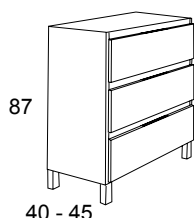

CORAL - Bajo portalavabo / Bathroom unit/ Meuble sous-vasque

BAJO PORTALAVABO CORAL
CORAL BATHROOM UNIT
MEUBLE SOUS-VASQUE CORAL

MADERA
WOOD
BOIS

60X87X45	329
70X87X45	336
80X87X45	341
90X87X45	346
100X87X45	353

*CAJÓN MADERA EXTRACCIÓN PARCIAL.
*PARTIAL EXTRACTION WOODEN DRAWER.
*TIROIR EN BOIS EXTRACTION PARTIELLE.

INCREMENTO CAJONES METÁLICOS CON EXTRACCIÓN TOTAL 105 €
FULL-EXTRACTION METALLIC DRAWER INCREASE 105 €
AUGMENTATION TIROIR MÉTALLIQUE AVEC EXTRACTION COMPLÈTE 105 €

INCLUYE SEPARADOR
ORGANIZER INCLUDED
SEPARATEUR INCLUS