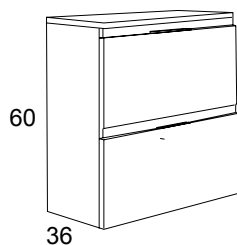

SUN - GEO - Bajos portalavabo / Bathroom units / Meubles sous-vasque

BAJO PORTALAVABO SUN
SUN BATHROOM UNIT
MEUBLE SOUS-VASQUE SUN

	BLANCO WHITE BLANC	COLOR COLOUR COULEUR	MADERA WOOD BOIS
60X60X36	266	306	266
70X60X36	292	336	292
80X60X36	310	356	310

*CAJÓN MADERA EXTRACCIÓN PARCIAL.
*PARTIAL-EXTRACTION WOODEN DRAWER.
*TIROIR EN BOIS EXTRACTION PARTIELLE.

INCLUYE SEPARADOR
ORGANIZER INCLUDED
SEPARATEUR INCLUS

*INCREMENTO CAJONES METÁLICOS CON EXTRACCIÓN TOTAL 70 €
*FULL-EXTRACTION METALLIC DRAWER INCREASE 70 €
*AUGMENTATION TIROIR MÉTALLIQUE AVEC EXTRACTION COMPLÈTE 70 €