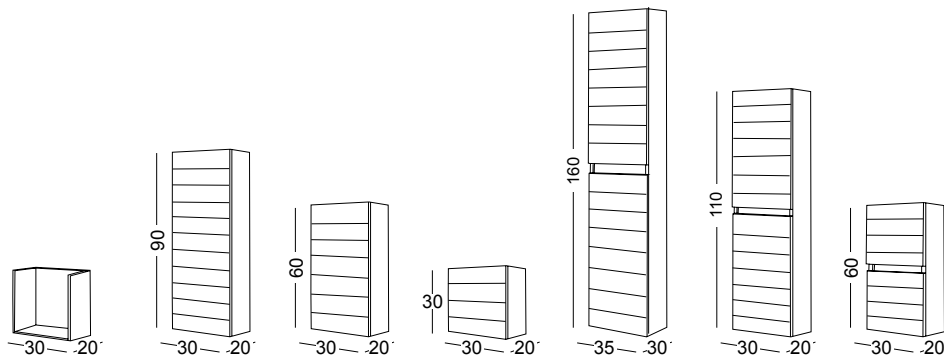

PANAMA - LANTANA - VOLGA - Auxiliares / Auxiliares / Auxiliares

AUXILIARES ALTOS PANAMA - LANTANA - VOLGA
PANAMA - LANTANA - VOLGA UPPER AUXILIARY VANITIES
MEUBLES AUXILIAIRES HAUTS PANAMA - LANTANA - VOLGA

BLANCO
WHITE
BLANC

COLOR
COLOUR
COULEUR

	BLANCO WHITE BLANC	COLOR COLOUR COULEUR
30X30X20 (abierto/open/ouvert)	112	128
30X30X20 (1puerta/door/porte)	160	184
30X60X20 (1puerta/door/porte)	213	245
30X60X20 (2puerta/doors/2portes)	218	250
30X90X20 (1puerta/door/porte)	292	336
30X110X20 (2puerta/doors/portes)	349	402
35X160X30 (2puerta/doors/portes)	393	452

*PUERTAS CON CIERRE AMORTIGUADO.
*DOORS WITH SILENCER CLOSING.
*PORTES AVEC LA FERMETURE AMORTIE.