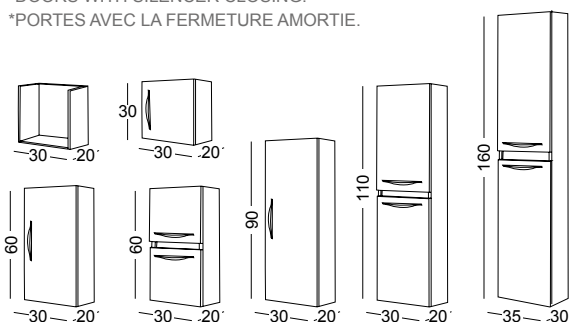

ARIZONA - Auxiliares / Auxiliaires / Auxiliaires

*PUERTAS CON CIERRE AMORTIGUADO.
*DOORS WITH SILENCER CLOSING.
*PORTES AVEC LA FERMETURE AMORTIE.

AUXILIARES ALTOS ARIZONA
ARIZONA UPPER AUXILIARY VANITIES
MEUBLES AUXILIAIRES HAUTS ARIZONA

	BLANCO WHITE BLANC	COLOR COLOUR COULEUR	MADERA WOOD BOIS
30X30X20 (abierto/open/ouvert)	112	128	112
30X30X20 (1 puerta/door/porte)	151	174	151
30X60X20 (1 puerta/door/porte)	189	217	189
30X60X20 (2 puerta/doors/2 portes)	214	247	214
30X90X20 (1 puerta/door/porte)	220	253	220
30X110X20 (2 puerta/doors/portes)	287	330	287
35X160X30 (2 puerta/doors/portes)	346	398	346

DALLAS - Auxiliares / Auxiliaires / Auxiliaires

*PUERTAS CON CIERRE AMORTIGUADO.
*DOORS WITH SILENCER CLOSING.
*PORTES AVEC LA FERMETURE AMORTIE.