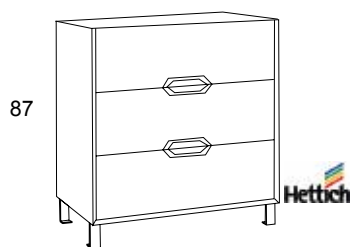

CUBA - Bajos portalavabo / Bathroom units / Meubles sous-vasque

40- 45

BAJO PORTALAVABO CUBA
CUBA BATHROOM UNIT
MEUBLE SOUS-VASQUE CUBA

BLANCO WHITE BLANC	COLOR COLOUR COULEUR	MADERA WOOD BOIS

60X87X45	455	523	455
70X87X45	462	531	462
80X87X45	469	539	469
90X87X45	476	547	476
100X87X45	486	558	486
120X87X45	501	576	501

* CAJONES METÁLICOS CON EXTRACCIÓN TOTAL.
* FULL-EXTRACTION METALLIC DRAWERS.
* TIROIR EXTENSION COMPLÈTE.

*SE PUEDE FABRICAR EL FRENTE EN MADERA..
*THE FRONT CAN BE MADE OF WOOD.
*LA FAÇADE DU MEUBLE PEUT ÊTRE FABRIQUÉ EN BOIS.

INCLUYE SEPARADOR
ORGANIZER INCLUDED
SEPARATEUR INCLUS