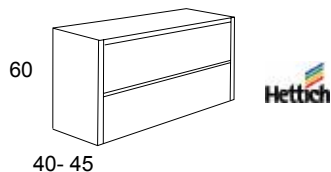

NOVO - Bajos portalavabo / Bathroom units / Meubles sous-vasque

INCLUYE SEPARADOR
ORGANIZER INCLUDED
SEPARATEUR INCLUS

* CAJONES METÁLICOS CON EXTRACCIÓN TOTAL.
* FULL-EXTRACTION METALLIC DRAWERS.
* TIROIR EXTENSION COMPLÈTE.

BAJO PORTALAVABO NOVO
NOVO BATHROOM UNIT
MEUBLE SOUS-VASQUE NOVO

	BLANCO WHITE BLANC	COLOR COLOUR COULEUR	MADERA WOOD BOIS
60X60X45	368	424	368
70X60X45	378	435	378
80X60X45	390	448	390
90X60X45	402	462	402
100X60X45	413	475	413
120X60X45	425	489	425