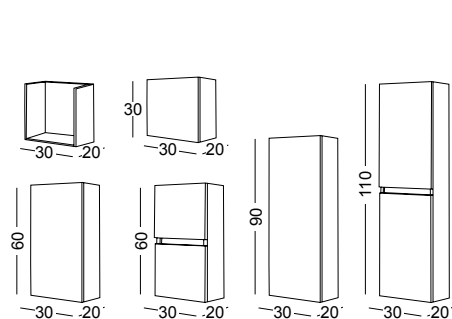

SUN - GEO - Auxiliares / Auxiliaries / Auxiliaires

AUXILIARES ALTOS SUN - GEO
SUN - GEO UPPER AUXILIARY VANITIES
MEUBLES AUXILIAIRES HAUTS SUN - GEO

	BLANCO WHITE BLANC	COLOR COLOUR COULEUR	MADERA WOOD BOIS
30X30X20 (abierto/open/ouvert)	112	128	112
30X30X20 (1 puerta/door/porte)	147	169	147
30X60X20 (1 puerta/door/porte)	166	191	166
30X60X20 (2 puerta/doors/2 portes)	183	211	183
30X90X20 (1 puerta/door/porte)	207	238	207
30X110X20 (2 puerta/doors/portes)	258	297	258
35X160X30 (2 puerta/doors/portes)	321	370	321

*PUERTAS CON CIERRE AMORTIGUADO.
*DOORS WITH SILENCER CLOSING.
*PORTES AVEC LA FERMETURE AMORTIE.