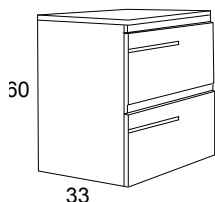

## SAMARA MINI - Bajos y auxiliares / lower vanity units and auxiliaries/ Meubles bas et auxiliaires

BAJO PORTALAVABO SAMARA SAMARA BATHROOM UNIT MEUBLE SOUS-VASQUE SAMARA	BLANCO WHITE BLANC	COLOR COLOUR COULEUR	MADERA WOOD BOIS
49X60X33	292	336	292