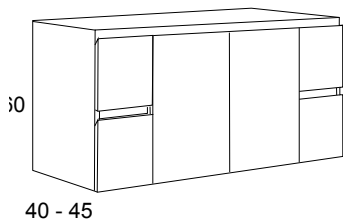

ELIXIR - Bajos y auxiliares / lower vanity units and auxiliaries/ Meubles bas et auxiliaires

BAJO PORTALAVABO ELIXIR
ELIXIR BATHROOM UNIT
MEUBLE SOUS-VASQUE ELIXIR

BLANCO WHITE BLANC	COLOR COLOUR COULEUR	MADERA WOOD BOIS

70X60X45 (1 puerta/door/porte)	382	440	382
80X60X45 (1 puerta/door/porte)	390	448	390
90X60X45 (1 puerta/door/porte)	401	461	401
100X60X45 (1 puerta/door/porte)	411	473	411
120X60X45 (2 puertas/2 doors/2 portes)	427	491	427

*CAJÓN MADERA EXTRACCIÓN PARCIAL.
*PARTIAL-EXTRACTION WOODEN DRAWER.
*TIROIR EN BOIS EXTRACTION PARTIELLE.

INCREMENTO CAJONES METÁLICOS CON EXTRACCIÓN TOTAL 140 €
FULL-EXTRACTION METALLIC DRAWER INCREASE 140 €
AUGMENTATION TIROIR MÉTALLIQUE AVEC EXTRACTION COMPLÈTE 140 €