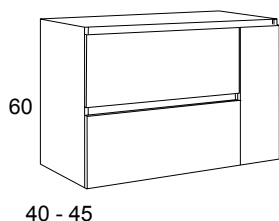

CONTRAC - Bajo portalavabo / Bathroom unit/ Meuble sous-vasque

BAJO PORTALAVABO CONTRAC
CONTRAC BATHROOM UNIT
MEUBLE SOUS-VASQUE CONTRAC

MADERA
WOOD
BOIS

80X60X45	288
90X60X45	296
100X60X45	307

*CAJÓN MADERA EXTRACCIÓN PARCIAL.
*PARTIAL EXTRACTION WOODEN DRAWER.
*TIROIR EN BOIS EXTRACTION PARTIELLE.

INCREMENTO CAJONES METÁLICOS CON EXTRACCIÓN TOTAL 70 €
FULL-EXTRACTION METALLIC DRAWER INCREASE 70 €
AUGMENTATION TIROIR MÉTALLIQUE AVEC EXTRACTION COMPLÈTE 70 €

INCLUYE SEPARADOR
ORGANIZER INCLUDED
SEPARATEUR INCLUS