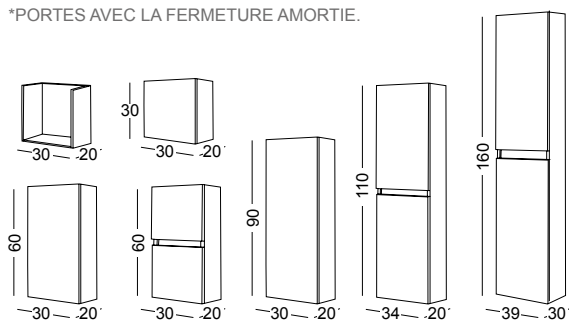

MOON - STYLO - Auxiliares / Auxiliaries / Auxiliaires

*PUERTAS CON CIERRE AMORTIGUADO.

*DOORS WITH SILENCER CLOSING.

*PORTES AVEC LA FERMETURE AMORTIE.