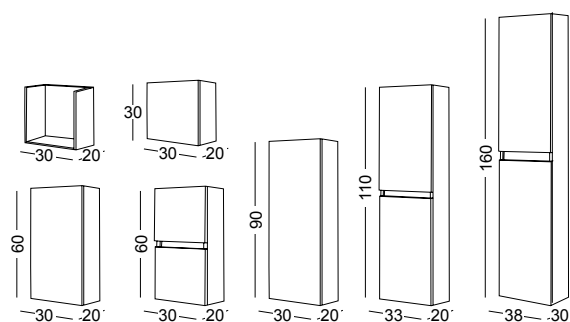

NOVO - TEBAS - Auxiliares / Auxiliares / Auxiliares

AUXILIARES ALTOS SUN - GEO
SUN - GEO UPPER AUXILIARY VANITIES
MEUBLES AUXILIAIRES HAUTS SUN - GEO

	BLANCO WHITE BLANC	COLOR COLOUR COULEUR	MADERA WOOD BOIS
30X30X20 (abierto/open/ouvert)	112	128	112
30X30X20 (1 puerta/door/porte)	162	186	162
30X60X20 (1 puerta/door/porte)	199	229	199
30X60X20 (2 puerta/doors/2 portes)	225	259	225
30X90X20 (1 puerta/door/porte)	230	265	230
33X110X20 (2 puerta/doors/portes)	298	343	298
38X160X30 (2 puerta/doors/portes)	357	410	357

*PUERTAS CON CIERRE AMORTIGUADO.
*DOORS WITH SILENCER CLOSING.
*PORTES AVEC LA FERMETURE AMORTIE.