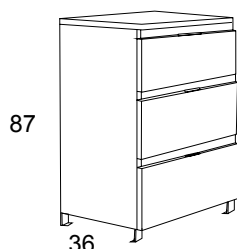

BAJO PORTALAVABO GEO
GEO BATHROOM UNIT
MEUBLE SOUS-VASQUE GEO

	BLANCO WHITE BLANC	COLOR COLOUR COULEUR	MADERA WOOD BOIS
60X87X36	340	390	340
70X87X36	349	402	349
80X87X36	360	414	360

*CAJÓN MADERA EXTRACCIÓN PARCIAL.
*PARTIAL-EXTRACTION WOODEN DRAWER.
*TIROIR EN BOIS EXTRACTION PARTIELLE.

*INCREMENTO CAJONES METÁLICOS CON EXTRACCIÓN TOTAL 105 €
*FULL-EXTRACTION METALLIC DRAWER INCREASE 105 €
*AUGMENTATION TIROIR MÉTALLIQUE AVEC EXTRACTION COMPLÈTE 105 €

INCLUYE SEPARADOR
ORGANIZER INCLUDED
SEPARATEUR INCLUS