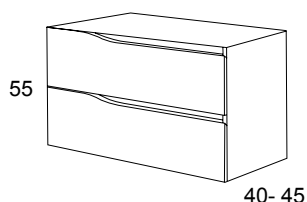

BERNA - Bajos portalavabo / Bathroom units / Meubles sous-vasque

*CAJÓN MADERA EXTRACCIÓN PARCIAL.
*PARTIAL-EXTRACTION WOODEN DRAWER.
*TIROIR EN BOIS EXTRACTION PARTIELLE.

BAJO PORTALAVABO BERNA
BERNA BATHROOM UNIT
MEUBLE SOUS-VASQUE BERNA

	BLANCO WHITE BLANC	COLOR COLOUR COULEUR
60X55X45	290	333
70X55X45	300	345
80X55X45	310	356
90X55X45	320	368
100X55X45	336	387

*INCREMENTO CAJONES METÁLICOS CON EXTRACCIÓN TOTAL 70 €.
*FULL-EXTRACTION METALLIC DRAWER INCREASE 70 €.
*AUGMENTATION TIROIR MÉTALLIQUE AVEC EXTRACTION COMPLÈTE 70 €.

*SE PUEDE FABRICAR CON LOS COSTADOS EN MADERA.
*IT CAN BE MADE WITH SIDES OF WOOD.
*IL PEUT ÊTRE FABRIQUÉ AVEC LES CÔTÉS EN BOIS.

INCLUYE SEPARADOR
ORGANIZER INCLUDED
SEPARATEUR INCLUS