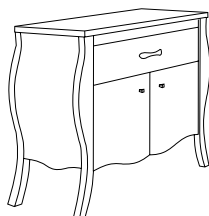

THAIS

INCLUYE SEPARADOR
ORGANIZER INCLUDED
SEPARATEUR INCLUS

40 - 45

BAJO PORTALAVABO THAIS
THAIS BATHROOM UNIT
MEUBLE SOUS-VASQUE THAIS

BLANCO
WHITE
BLANC

COLOR
COLOUR
COULEUR

60X87X45	471	542
70X87X45	478	549
80X87X45	485	558
90X87X45	495	569

* CAJONES METÁLICOS CON EXTRACCIÓN TOTAL.
* FULL-EXTRACTION METALLIC DRAWERS.
* TIROIR EXTENSION COMPLÈTE.