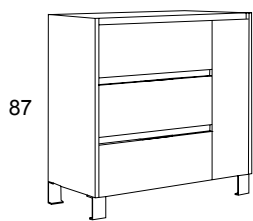

ZAHARA - Bajos portalavabo / Bathroom units / Meubles sous-vasque

40 - 45

BAJO PORTALAVABO ZAHARA
ZAHARA BATHROOM UNIT
MEUBLE SOUS-VASQUE ZAHARA

BLANCO
WHITE
BLANC

COLOR
COLOUR
COULEUR

MADERA
WOOD
BOIS

	BLANCO WHITE BLANC	COLOR COLOUR COULEUR	MADERA WOOD BOIS
80X87X45	497	571	497
90X87X45	509	585	509
100X87X45	520	598	520
120X87X45	532	612	532

* CAJONES METÁLICOS CON EXTRACCIÓN TOTAL.
* FULL-EXTRACTION METALLIC DRAWERS.
* TIROIR EXTENSION COMPLÈTE.

INCLUYE SEPARADOR
ORGANIZER INCLUDED
SEPARATEUR INCLUS