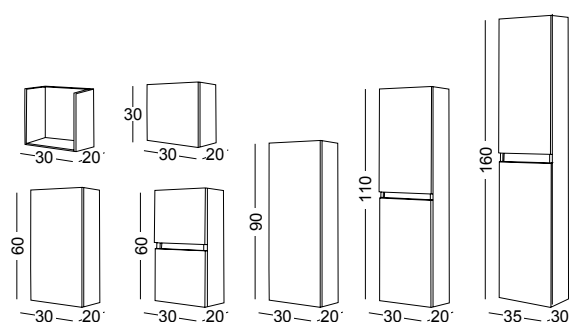

YUBA - DUNA - YAGO - Auxiliares / Auxiliaries / Auxiliaires

AUXILIARES ALTOS
UPPER AUXILIARY VANITIES
MEUBLES AUXILIAIRES HAUTS

BLANCO
WHITE
BLANC

COLOR
COLOUR
COULEUR

MADERA
WOOD
BOIS

	BLANCO WHITE BLANC	COLOR COLOUR COULEUR	MADERA WOOD BOIS
30X30X20 (abierto/open/ouvert)	112	128	112
30X30X20 (1 puerta/door/porte)	147	169	147
30X60X20 (1 puerta/door/porte)	166	191	166
30X60X20 (2 puerta/doors/2 portes)	183	211	183
30X90X20 (1 puerta/door/porte)	207	239	207
30X110X20 (2 puerta/doors/portes)	258	297	258
35X160X30 (2 puerta/doors/portes)	321	370	321

*PUERTAS CON CIERRE AMORTIGUADO.
*DOORS WITH SILENCER CLOSING.
*PORTES AVEC LA FERMETURE AMORTIE.