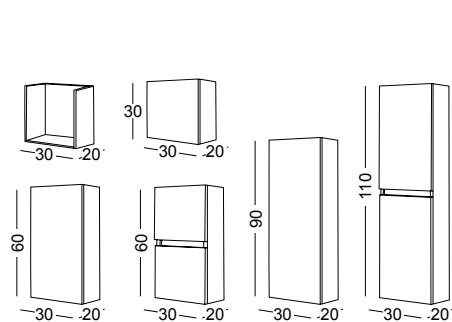

MANILA- CORAL - CONTRAC - Auxiliares / Auxiliares / Auxiliares

AUXILIARES ALTOS MANILA - CORAL - CONTRAC
MANILA - CORAL - CONTRAC UPPER AUXILIARY VANITIES
MEUBLES AUXILIAIRES HAUTS MANILA - CORAL - CONTRAC

MADERA
WOOD
BOIS

30X30X20	(abierto/open/ouvert)	112
30X30X20	(1 puerta/door/porte)	147
30X60X20	(1 puerta/door/porte)	166
30X60X20	(2 puerta/doors/2 portes)	183
30X90X20	(1 puerta/door/porte)	207
30X110X20	(2 puerta/doors/portes)	258
35X160X30	(2 puerta/doors/portes)	321

*PUERTAS CON CIERRE AMORTIGUADO.

*DOORS WITH SILENCER CLOSING.

*PORTES AVEC LA FERMETURE AMORTIE.