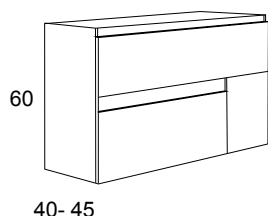

DALLAS - Bajos portalavabo / bathroom units / Meubles sous-vasque

BAJO PORTALAVABO DALLAS
DALLAS BATHROOM UNIT
MEUBLE SOUS-VASQUE DALLAS