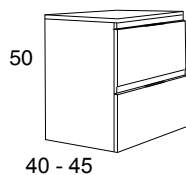

MANILA - Bajo portalavabo / Bathroom unit/ Meuble sous-vasque

BAJO PORTALAVABO MANILA
MANILA BATHROOM UNIT
MEUBLE SOUS-VASQUE MANILA

MADERA
WOOD
BOIS

60x50x45	260
70x50x45	266
80x50x45	269
90x50x45	276
100x50x45	279

*CAJÓN MADERA EXTRACCIÓN PARCIAL.
*PARTIAL EXTRACTION WOODEN DRAWER.
*TIROIR EN BOIS EXTRACTION PARTIELLE.

INCREMENTO CAJONES METÁLICOS CON EXTRACCIÓN TOTAL 70 €
FULL-EXTRACTION METALLIC DRAWER INCREASE 70 €
AUGMENTATION TIROIR MÉTALLIQUE AVEC EXTRACTION COMPLÈTE 70 €

INCLUYE SEPARADOR
ORGANIZER INCLUDED
SEPARATEUR INCLUS