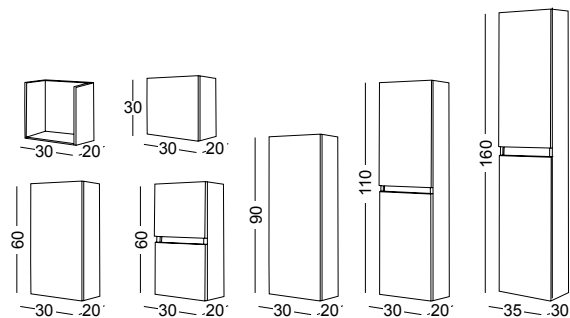

ZAHARA - Bajos portalavabo / Bathroom units / Meubles sous-vasque

40 - 45

BAJO PORTALAVABO ZAHARA
ZAHARA BATHROOM UNIT
MEUBLE SOUS-VASQUE ZAHARA

BLANCO
WHITE
BLANC

COLOR
COLOUR
COULEUR

MADERA
WOOD
BOIS

	BLANCO WHITE BLANC	COLOR COLOUR COULEUR	MADERA WOOD BOIS
80X87X45	497	571	497
90X87X45	509	585	509
100X87X45	520	598	520
120X87X45	532	612	532

* CAJONES METÁLICOS CON EXTRACCIÓN TOTAL.
* FULL-EXTRACTION METALLIC DRAWERS.
* TIROIR EXTENSION COMPLÈTE.

INCLUYE SEPARADOR
ORGANIZER INCLUDED
SEPARATEUR INCLUS

ZAHARA - Auxiliares / Auxiliares / Auxiliares

AUXILIARES ALTOS ZAHARA
ZAHARA UPPER AUXILIARY VANITIES
MEUBLES AUXILIAIRES HAUTS ZAHARA

BLANCO
WHITE
BLANC

COLOR
COLOUR
COULEUR

MADERA
WOOD
BOIS

	BLANCO WHITE BLANC	COLOR COLOUR COULEUR	MADERA WOOD BOIS
30X30X20 (abierto/open/ouvert)	112	128	112
30X30X20 (1 puerta/door/porte)	147	169	147
30X60X20 (1 puerta/door/porte)	166	191	166
30X60X20 (2 puerta/doors/2 portes)	183	211	183
30X90X20 (1 puerta/door/porte)	207	238	207
30X110X20 (2 puerta/doors/portes)	258	297	258
35X160X30 (2 puerta/doors/portes)	321	370	321

*PUERTAS CON CIERRE AMORTIGUADO.
*DOORS WITH SILENCER CLOSING.
*PORTES AVEC LA FERMETURE AMORTIE.