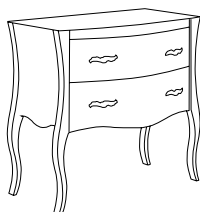

ZOE

INCLUYE SEPARADOR
ORGANIZER INCLUDED
SEPARATEUR INCLUS

* CAJONES METÁLICOS CON EXTRACCIÓN TOTAL.
* FULL-EXTRACTION METALLIC DRAWERS.
* TIROIR EXTENSION COMPLÈTE.

BAJO PORTALAVABO ZOE CURVO
ZOE CURVED BATHROOM UNIT
MEUBLE SOUS-VASQUE ZOE COURBÉ

BLANCO
WHITE
BLANC

COLOR
COLOUR
COULEUR

80X87X45	592	681
100X87X45	627	721