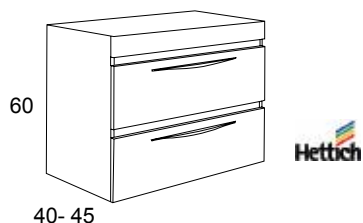

ARIZONA - Bajos portalavabo / bathroom units / Meubles sous-vasque

BAJO PORTALAVABO ARIZONA
ARIZONA BATHROOM UNIT
MEUBLE SOUS-VASQUE ARIZONA

	BLANCO WHITE BLANC	COLOR COLOUR COULEUR	MADERA WOOD BOIS
60X60X45	383	441	383
70X60X45	393	452	393
80X60X45	398	458	398
90X60X45	410	472	410
100X60X45	421	484	421
120X60X45	443	510	443

* CAJONES METÁLICOS CON EXTRACCIÓN TOTAL.
* FULL-EXTRACTION METALLIC DRAWERS.
* TIROIR EXTENSION COMPLÈTE.

INCLUYE SEPARADOR
ORGANIZER INCLUDED
SEPARATEUR INCLUS