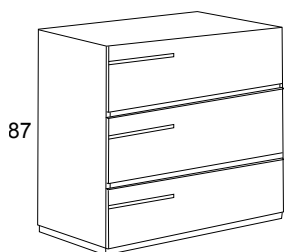

AURORA - Bajos y auxiliares / lower vanity units and auxiliaries/ Meubles bas et auxiliares

87

40 - 45

BAJO PORTALAVABO AURORA AURORA BATHROOM UNIT MEUBLE SOUS-VASQUE AURORA	BLANCO WHITE BLANC	COLOR COLOUR COULEUR	MADERA WOOD BOIS
60X87X45	348	400	348
70X87X45	356	409	356
80X87X45	363	418	363
90X87X45	376	432	376
100X87X45	392	451	392

*CAJÓN MADERA EXTRACCIÓN PARCIAL.

*PARTIAL-EXTRACTION WOODEN DRAWER.

*TIROIR EN BOIS EXTRACTION PARTIELLE.

INCREMENTO CAJONES METÁLICOS CON EXTRACCIÓN TOTAL 105 €

FULL-EXTRACTION METALLIC DRAWER INCREASE 105 €

AUGMENTATION TIROIR MÉTALLIQUE AVEC EXTRACTION COMPLÈTE 105 €

INCLUYE SEPARADOR
ORGANIZER INCLUDED
SEPARATEUR INCLUS