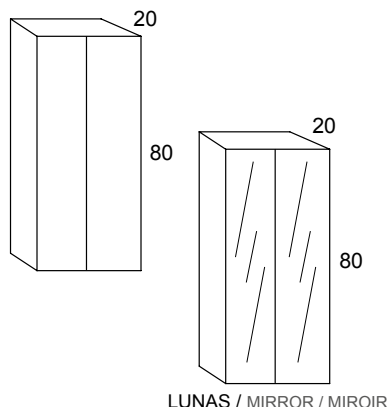

PRISTINA - Auxiliares / Auxiliares / Auxiliaires

*INCREMENTO LUNAS 68 €
*MIRROR INCREASE 68 €
*AUGMENTATION MIROIR 68 €

AUXILIAR ALTO PRISTINA PRISTINA UPPER AUXILIARY VANITY UNIT MEUBLE AUXILIAIRE HAUT PRISTINA	BLANCO WHITE BLANC	COLOR COLOUR COULEUR	MADERA WOOD BOIS
40X80X20 2 puertas 2 doors / 2 portes	215	248	215
50X80X20 2 puertas 2 doors / 2 portes	222	255	222
60X80X20 2 puertas 2 doors / 2 portes	227	261	227
70X80X20 2 puertas 2 doors / 2 portes	235	271	235
80X80X20 2 puertas 2 doors / 2 portes	242	279	242

*PUERTAS CON CIERRE AMORTIGUADO.
*DOORS WITH SILENCER CLOSING.
*PORTES AVEC LA FERMETURE AMORTIE.