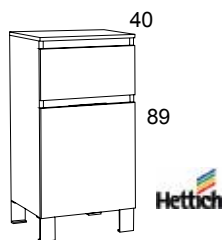

LUARCA - Auxiliares / Auxiliares / Auxiliaires

* CAJONES METÁLICOS CON EXTRACCIÓN TOTAL.
* FULL-EXTRACTION METALLIC DRAWERS.
* TIROIR EXTENSION COMPLÈTE.

*PUERTAS CON CIERRE AMORTIGUADO.
*DOORS WITH SILENCER CLOSING.
*PORTES AVEC LA FERMETURE AMORTIE.

AUXILIAR BAJO CON PATAS LUARCA LUARCA LOWER AUXILIARY VANITY UNIT WITH LEGS MEUBLE AUXILIAIRE AVEC PIEDS LUARCA	BLANCO WHITE BLANC	COLOR COLOUR COULEUR	MADERA WOOD BOIS
30X89X40 (1 Puerta 1 Cajón / 1 Door 1 Drawer / 1 Porte 1 Tiroir)	310	356	310
35X89X40 (1 Puerta 1 Cajón / 1 Door 1 Drawer / 1 Porte 1 Tiroir)	315	362	315
40X89X40 (1 Puerta 1 Cajón / 1 Door 1 Drawer / 1 Porte 1 Tiroir)	319	367	319
50X89X40 (2 Puertas 1 Cajón / 2 Doors 1 Drawer / 2 Portes 1 Tiroir)	325	373	325
60X89X40 (2 Puertas 1 Cajón / 2 Doors 1 Drawer / 2 Portes 1 Tiroir)	336	387	336
70X89X40 (2 Puertas 1 Cajón / 2 Doors 1 Drawer / 2 Portes 1 Tiroir)	347	399	347
80X89X40 (2 Puertas 1 Cajón / 2 Doors 1 Drawer / 2 Portes 1 Tiroir)	358	411	358