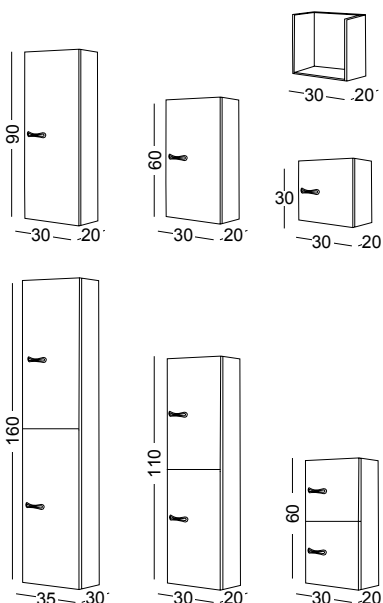

QUITO - LIMA - Auxiliares / Auxiliaries / Auxiliaires

AUXILIARES ALTOS QUITO / LIMA
QUITO / LIMA UPPER AUXILIARY VANITIES
MEUBLES AUXILIAIRES HAUTS QUITO / LIMA

BLANCO
WHITE
BLANC

COLOR
COLOUR
COULEUR

30X30X20	(abierto/open/ouvert)	112	128
30X30X20	(1puerta/door/porte)	151	174
30X60X20	(1puerta/door/porte)	189	217
30X60X20	(2 puerta/doors/2 portes)	214	247
30X90X20	(1puerta/door/porte)	220	253
30X110X20	(2 puerta/doors/portes)	287	330
35X160X30	(2 puerta/doors/portes)	346	398

*PUERTAS CON CIERRE AMORTIGUADO.
*DOORS WITH SILENCER CLOSING.
*PORTES AVEC LA FERMETURE AMORTIE.

*SE PUEDE FABRICAR CON LOS COSTADOS EN MADERA.
*IT CAN BE MADE WITH SIDES OF WOOD.
*IL PEUT ÊTRE FABRIQUÉ AVEC LES CÔTÉS EN BOIS.