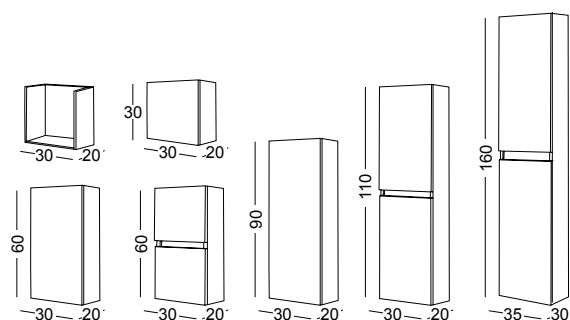

MIAMI - TORONTO - CUBA - Auxiliares / Auxiliaries / Auxiliaires

AUXILIARES ALTOS MIAMI - TORONTO - CUBA
MIAMI - TORONTO - CUBA UPPER AUXILIARY VANITIES
MEUBLES AUXILIAIRES HAUTS MIAMI - TORONTO - CUBA

BLANCO WHITE BLANC	COLOR COLOUR COULEUR	MADERA WOOD BOIS

30X30X20 (abierto/open/ouvert)	112	128	112
30X30X20 (1 puerta/door/porte)	166	191	166
30X60X20 (1 puerta/door/porte)	183	211	183
30X60X20 (2 puerta/doors/2 portes)	207	238	207
30X90X20 (1 puerta/door/porte)	223	256	223
30X110X20 (2 puerta/doors/portes)	296	340	296
35X160X30 (2 puerta/doors/portes)	351	404	351

*PUERTAS CON CIERRE AMORTIGUADO.
*DOORS WITH SILENCER CLOSING.
*PORTES AVEC LA FERMETURE AMORTIE.

*LOS COSTADOS NO SE FABRICAN EN MADERA. SOLO EN BLANCO Y COLOR.
*SIDES ARE NOT MADE OF WOOD. THEY CAN ONLY BE MADE IN WHITE AND COLOUR.
*LES CÔTÉS NE SONT PAS FABRIQUÉS EN BOIS. ON NE PEUT QUE LES FABRIQUER EN BLANC ET EN COULEUR.