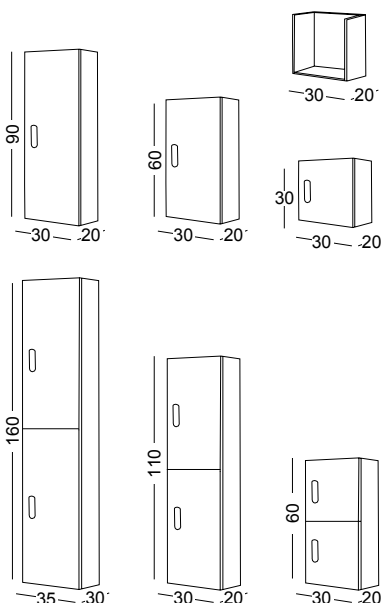

KROM - SARAY Auxiliares / Auxiliaries / Auxiliaires

AUXILIARES ALTOS KROM / SARAY
KROM / SARAY UPPER AUXILIARY VANITIES
MEUBLES AUXILIAIRES HAUTS KROM / SARAY

BLANCO
WHITE
BLANC

COLOR
COLOUR
COULEUR

30X30X20	(abierto/open/ouvert)	112	128
30X30X20	(1puerta/door/porte)	151	174
30X60X20	(1puerta/door/porte)	189	217
30X60X20	(2 puerta/doors/2 portes)	214	247
30X90X20	(1puerta/door/porte)	220	253
30X110X20	(2 puerta/doors/portes)	287	330
35X160X30	(2 puerta/doors/portes)	346	398

*PUERTAS CON CIERRE AMORTIGUADO.
*DOORS WITH SILENCER CLOSING.
*PORTES AVEC LA FERMETURE AMORTIE.

*SE PUEDE FABRICAR CON LOS COSTADOS EN MADERA.
*IT CAN BE MADE WITH SIDES OF WOOD.
*IL PEUT ÊTRE FABRIQUÉ AVEC LES CÔTÉS EN BOIS.