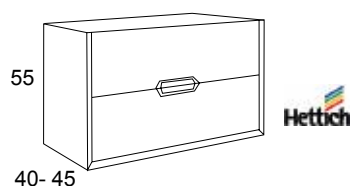

TORONTO - Bajos portalavabo / Bathroom units / Meubles sous-vasque

INCLUYE SEPARADOR
ORGANIZER INCLUDED
SEPARATEUR INCLUS

* CAJONES METÁLICOS CON EXTRACCIÓN TOTAL.
* FULL-EXTRACTION METALLIC DRAWERS.
* TIROIR EXTENSION COMPLÈTE.

*SE PUEDE FABRICAR EL FRENTE EN MADERA..
*THE FRONT CAN BE MADE OF WOOD.
*LA FAÇADE DU MEUBLE PEUT ÊTRE FABRIQUÉ EN BOIS.

BAJO PORTALAVABO TORONTO
TORONTO BATHROOM UNIT
MEUBLE SOUS-VASQUE TORONTO

	BLANCO WHITE BLANC	COLOR COLOUR COULEUR	MADERA WOOD BOIS
60X55X45	393	452	393
70X55X45	400	460	400
80X55X45	407	468	407
90X55X45	414	476	414
100X55X45	424	487	424
120X55X45	440	506	440