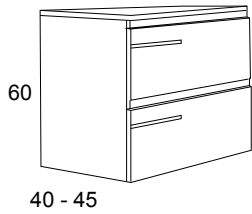

SAMARA - Bajos y auxiliares / lower vanity units and auxiliaries/ Meubles bas et auxiliaires

BAJO PORTALAVABO SAMARA
SAMARA BATHROOM UNIT
MEUBLE SOUS-VASQUE SAMARA

BLANCO WHITE BLANC	COLOR COLOUR COULEUR	MADERA WOOD BOIS

60X60X45	303	349	303
70X60X45	313	360	313
80X60X45	324	372	324
90X60X45	342	393	342
100X60X45	359	413	359

*CAJÓN MADERA EXTRACCIÓN PARCIAL.
*PARTIAL-EXTRACTION WOODEN DRAWER.
*TIROIR EN BOIS EXTRACTION PARTIELLE.

INCREMENTO CAJONES METÁLICOS CON EXTRACCIÓN TOTAL 70 €
FULL-EXTRACTION METALLIC DRAWER INCREASE 70 €
AUGMENTATION TIROIR MÉTALLIQUE AVEC EXTRACTION COMPLÈTE 70 €

INCLUYE SEPARADOR
ORGANIZER INCLUDED
SEPARATEUR INCLUS