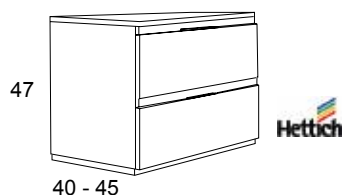

AUXILIAR BAJO TAPA AINSA AINSA LOWER AUXILIARY VANITY UNIT WITH COVER MEUBLE AUXILIAIRE AVEC COUVERCLE AINSA	BLANCO WHITE BLANC	COLOR COLOUR COULEUR	MADERA WOOD BOIS
60X47X45	402	462	402
70X47X45	411	473	411
80X47X45	422	485	422
90X47X45	437	502	437
100X47X45	453	521	453
120X47X45	488	562	488

* CAJONES METÁLICOS CON EXTRACCIÓN TOTAL.
* FULL-EXTRACTION METALLIC DRAWERS.
* TIROIR EXTENSION COMPLÈTE.