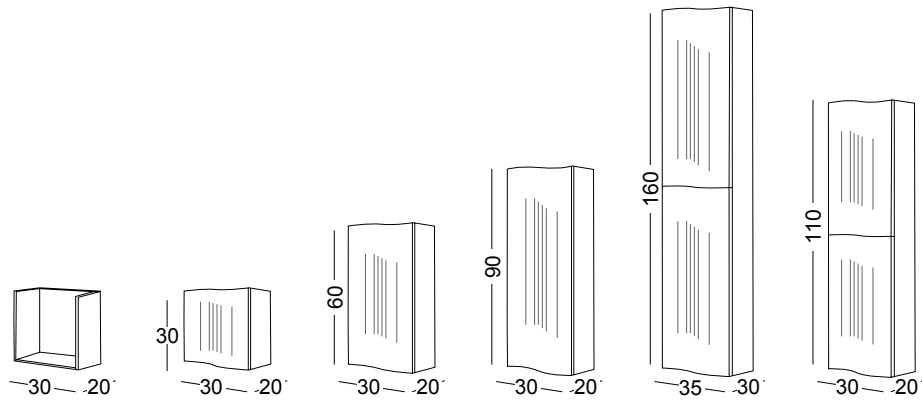

CANADA - ATLANTA - Auxiliares / Auxiliares / Auxiliares

AUXILIARES ALTOS CANADA - ATLANTA
CANADA - ATLANTA UPPER AUXILIARY VANITIES
MEUBLES AUXILIAIRES HAUTS CANADA - ATLANTA

BLANCO
WHITE
BLANC

COLOR
COLOUR
COULEUR

	BLANCO WHITE BLANC	COLOR COLOUR COULEUR
30X30X20 (abierto/open/ouvert)	112	128
30X30X20 (1puerta/door/porte)	173	199
30X60X20 (1puerta/door/porte)	193	222
30X90X20 (1puerta/door/porte)	237	272
30X110X20 (2puerta/doors/portes)	300	345
35X160X30 (2puerta/doors/portes)	351	404

*PUERTAS CON CIERRE AMORTIGUADO.

*DOORS WITH SILENCER CLOSING.

*PORTES AVEC LA FERMETURE AMORTIE.