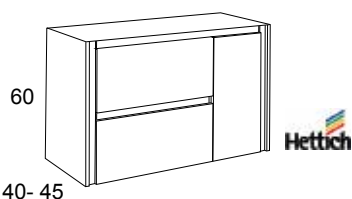

STYLO - Bajos portalavabo / Bathroom units / Meubles sous - vasque

BAJO PORTALAVABO STYLO
STYLO BATHROOM UNIT
MEUBLE SOUS-VASQUE STYLO

BLANCO WHITE BLANC	COLOR COLOUR COULEUR	MADERA WOOD BOIS

80X60X45	450	517	450
90X60X45	459	528	459
100X60X45	469	539	469
120X60X45	545	627	545

* CAJONES METÁLICOS CON EXTRACCIÓN TOTAL.
* FULL-EXTRACTION METALLIC DRAWERS.
* TIROIR EXTENSION COMPLÈTE.

INCLUYE SEPARADOR
ORGANIZER INCLUDED
SEPARATEUR INCLUS