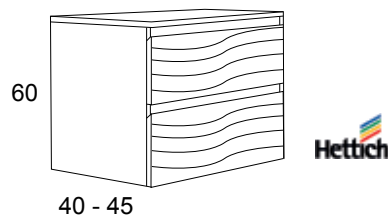

*SE FABRICA EN FONDO DE 40 Y 45CM.

*IT IS MADE IN 40 AND 45CM DEPTH

*IL EST FABRIQUÉ EN PROFONDEUR 40 ET 45CM.

Forja grafito

ROMA - Bajos portalavabo / Bathroom units / Meubles sous-vasque

MÓDULO BAJO CAJONES ROMA	BLANCO	COLOR
ROMA LOWER VANITY UNIT WITH DRAWERS	WHITE	COLOUR
MEUBLE BAS AVEC TIROIRS ROMA	BLANC	COULEUR
60X60X45	389	447
70X60X45	395	454
80X60X45	404	465
90X60X45	414	476
100X60X45	429	494
120X60X45	454	522