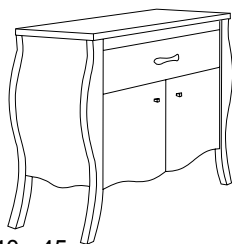

THAIS

40 - 45

BAJO PORTALAVABO THAIS
THAIS BATHROOM UNIT
MEUBLE SOUS-VASQUE THAIS

BLANCO
WHITE
BLANC

COLOR
COLOUR
COULEUR

60X87X45

431

496

70X87X45

437

503

80X87X45

444

511

90X87X45

453

521

100X87X45

462

531

* CAJONES METÁLICOS CON EXTRACCIÓN TOTAL.
* FULL-EXTRACTION METALLIC DRAWERS.
* TIROIR EXTENSION COMPLÈTE.