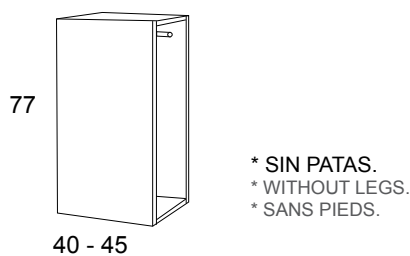

AUXILIAR BAJO TOALLERO LOWER AUXILIARY VANITY TOWEL RACK MEUBLE AUXILIAIRE PORTE-SERVIETTE	BLANCO WHITE BLANC	COLOR COLOUR COULEUR	MADERA WOOD BOIS
10X77X45	140	161	140
15X77X45	144	166	144
20X77X45	146	168	146
25X77X45	152	175	152
30X77X45	154	177	154
35X77X45	160	184	160

*INCREMENTO BARRA DE TOALLERO
ADICIONAL 10 € PVP
*TOWEL RACK INCREASE 10 €
*AUGMENTATION PORTE-SERVIETTE 10 € PVP

*ESTOS MODULARES PUEDEN IR SUSPENDIDOS, BASE CON PATAS O ZÓCALO. PRECIO NO INCLUIDO.
*THESE VANITIES CAN BE HUNG, BASE WITH LEGS OR SKIRT. PRICE NOT INCLUDED.
*LES MEUBLES PEUVENT ÊTRE SUSPENDUS, BASE AVEC PIEDS OR SOCLE. PRIX NON INCLUS.