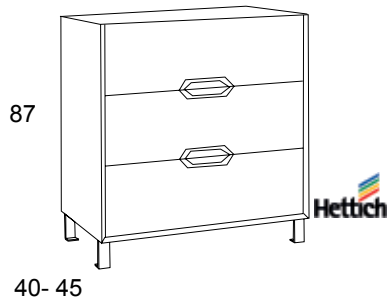

CUBA - Bajos portalavabo / Bathroom units / Meubles sous-vasque

BAJO PORTALAVABO CUBA CUBA BATHROOM UNIT MEUBLE SOUS-VASQUE CUBA	BLANCO WHITE BLANC	COLOR COLOUR COULEUR
60X87X45	416	478
70X87X45	422	486
80X87X45	429	493
90X87X45	436	501
100X87X45	444	511
120X87X45	459	528

* CAJONES METÁLICOS CON EXTRACCIÓN TOTAL.
* FULL-EXTRACTION METALLIC DRAWERS.
* TIROIR EXTENSION COMPLÈTE.

*SE PUEDE FABRICAR EL FRENTE EN MADERA..
*THE FRONT CAN BE MADE OF WOOD.
*LA FAÇADE DU MEUBLE PEUT ÊTRE FABRIQUÉ EN BOIS.