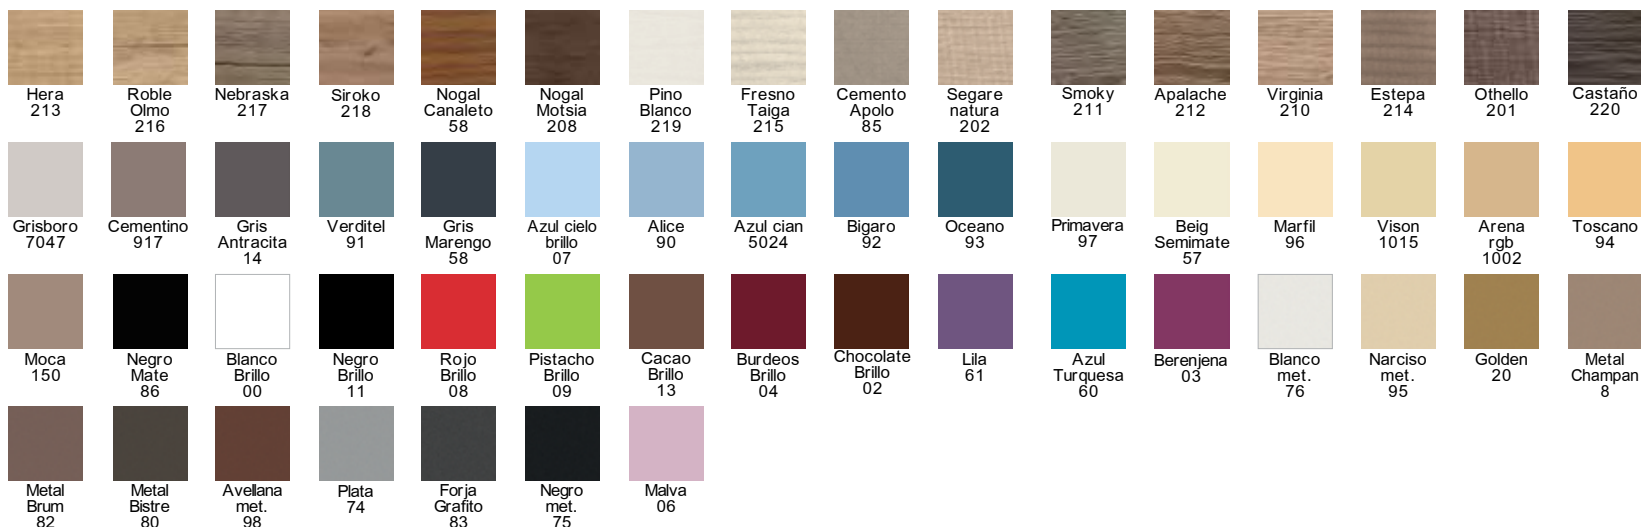

Muestras de color / Color samples / Échantillons de couleur

* TODOS LOS MUEBLES PUEDEN COMBINARSE CON OTRAS SERIES Y EN CUALQUIER COLOR. VER EN ELEMENTOS COMUNES OTRAS OPCIONES PAG.344
* ALL FURNITURE CAN BE COMBINED WITH OTHER MODELS AND PAINTED IN EVERY COLOUR. SEE IN COMMON ELEMENTS ON PAGE 344
* TOUS LES MEUBLES PEUVENT ÊTRE COMBINÉS ET PEINTS DANS N'IMPORTE QUELLE COULEUR. VOIR ÉLÉMENTS COMMUNS À LA PAGE 344
* LOS COLORES PUEDEN SER EN BRILLO Y EN MATE. ELECCIÓN DE COLOR RAL TIENE UN INCREMENTO DEL 10% EN TODOS LOS MODELOS.
* ALL COLOURS CAN BE IN SHINY AND MATT FINISH. THE CHOICE OF A RAL COLOUR HAS THE INCREASE OF 10% IN ALL MODELS.
* TOUTES LES COULEURS PEUVENT ÊTRE EN BRILLANT OU EN MAT. LE CHOIX DE LA COULEUR RAL A UNE AUGMENTATION DU 10% SUR TOUTS LES MODÈLES.