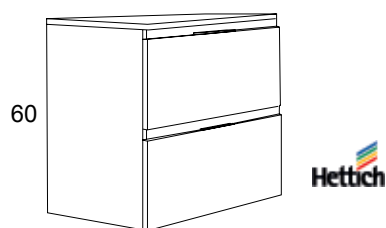

40 - 45

* CAJONES METÁLICOS CON EXTRACCIÓN TOTAL.
 * FULL-EXTRACTION METALLIC DRAWERS.
 * TIROIR EXTENSION COMPLÈTE.

BAJO PORTALAVABO AINSA CAJONES AINSA BATHROOM UNIT WITH DRAWERS MEUBLE SOUS-VASQUE AINSA AVEC TIROIRS	BLANCO WHITE BLANC	COLOR COLOUR COULEUR	MADERA WOOD BOIS
60X60X45	329	378	329
70X60X45	336	386	336
80X60X45	344	396	344
90X60X45	355	408	355
100X60X45	367	422	367
120X60X45	377	433	377