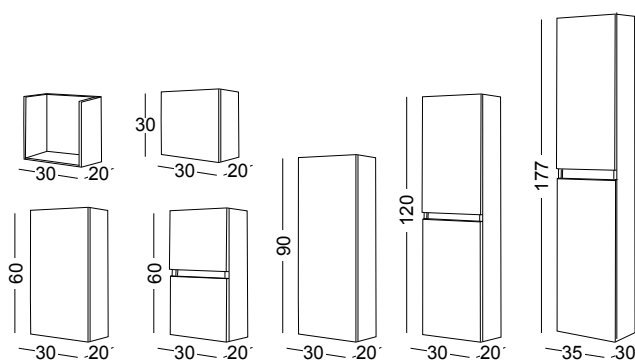

ZAHARA - Auxiliares / Auxiliaries / Auxiliaires

AUXILIAR BAJO CON PATAS ZAHARA ZAHARA LOWER AUXILIARY VANITY UNIT WITH LEGS MEUBLE AUXILIAIRE AVEC PIEDS ZAHARA	BLANCO WHITE BLANC	COLOR COLOUR COULEUR	MADERA WOOD BOIS
30X89X40 (1 Puerta 1 Cajón / 1 Door 1 Drawer / 1 Porte 1 tiroir)	280	318	280
35X89X40 (1 Puerta 1 Cajón / 1 Door 1 Drawer / 1 Porte 1 tiroir)	285	324	285
40X89X40 (1 Puerta 1 Cajón / 1 Door 1 Drawer / 1 Porte 1 tiroir)	289	329	289
50X89X40 (2 Puertas 1 Cajón / 2 Doors 1 Drawer / 2 Portes 1 tiroir)	294	335	294
60X89X40 (2 Puertas 1 Cajón / 2 Doors 1 Drawer / 2 Portes 1 tiroir)	305	347	305
70X89X40 (2 Puertas 1 Cajón / 2 Doors 1 Drawer / 2 Portes 1 tiroir)	315	359	315
80X89X40 (2 Puertas 1 Cajón / 2 Doors 1 Drawer / 2 Portes 1 tiroir)	325	370	325

* CAJONES METÁLICOS CON EXTRACCIÓN TOTAL.
* FULL-EXTRACTION METALLIC DRAWERS.
* TIROIR EXTENSION COMPLÈTE.

*PUERTAS CON CIERRE AMORTIGUADO.
*DOORS WITH SILENCER CLOSING.
*PORTES AVEC LA FERMETURE AMORTIE.

AUXILIARES ALTOS ZAHARA ZAHARA UPPER AUXILIARY VANITIES MEUBLES AUXILIAIRES HAUTS ZAHARA	BLANCO WHITE BLANC	COLOR COLOUR COULEUR	MADERA WOOD BOIS
30X30X20 (abierto / open / ouvert)	95	109	95
30X30X20 (1 puerta / door / porte)	128	147	128
30X60X20 (1 puerta / door / porte)	146	168	146
30X60X20 (2 puertas / 2 doors / 2 portes)	162	186	162
30X90X20 (1 puerta / door / porte)	184	212	184
30X120X20 (2 puertas / 2 doors / 2 portes)	232	267	232
35X177X30 (2 puertas / 2 doors / 2 portes)	291	335	291

*PUERTAS CON CIERRE AMORTIGUADO.
*DOORS WITH SILENCER CLOSING.
*PORTES AVEC LA FERMETURE AMORTIE.