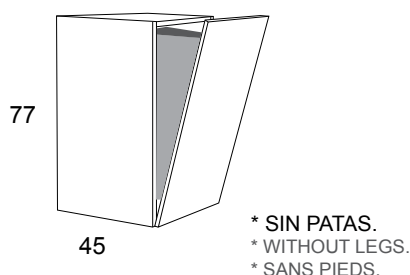

AUXILIAR GUARDARROPA PRISTINA PRISTINA LOWER AUXILIARY LAUNDRY BASKET MEUBLE AUXILIAIRE PANIER À LINGE	BLANCO WHITE BLANC	COLOR COLOUR COULEUR	MADERA WOOD BOIS
40X77X45	261	300	261

*ESTOS MODULARES PUEDEN IR SUSPENDIDOS, BASE CON PATAS O ZÓCALO. PRECIO NO INCLUIDO.
*THESE VANITIES CAN BE HUNG, BOTTOM WITH LEGS OR SKIRT. PRICE NOT INCLUDED.
*LES MEUBLES PEUVENT ÊTRE SUSPENDUS, BASE AVEC PIEDS OR SOCLE. PRIX NON INCLUS.