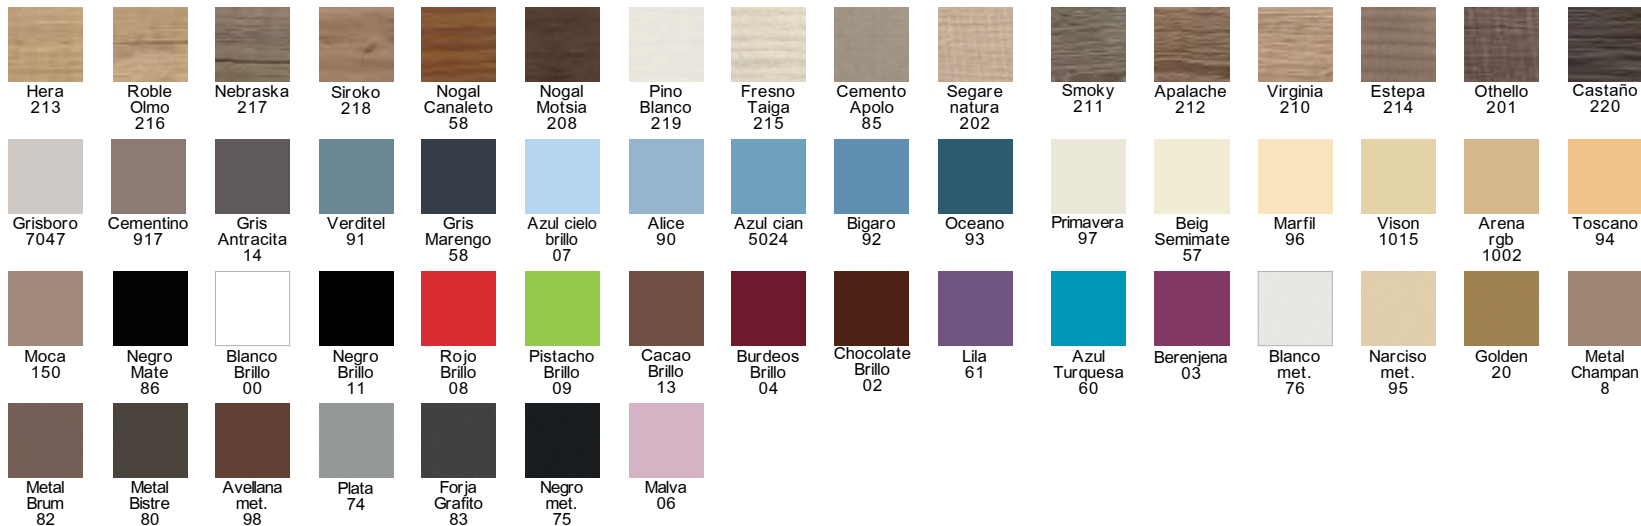

*PUERTAS CON CIERRE AMORTIGUADO.

*DOORS WITH SILENCER CLOSING.

*PORTES AVEC LA FERMETURE AMORTIE.

UNIQUE
PERSONALITY

Muestras de color / Color samples / Échantillons de couleur

* TODOS LOS MUEBLES PUEDEN COMBINARSE CON OTRAS SERIES Y EN CUALQUIER COLOR. VER EN ELEMENTOS COMUNES OTRAS OPCIONES PAG.344