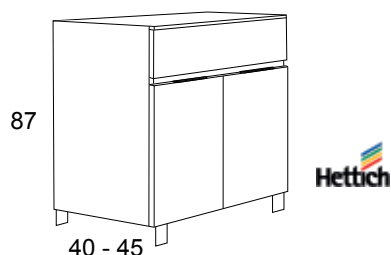

BAJO PORTALAVABO CAJÓN Y PUERTAS PRISTINA PRISTINA BATHROOM UNIT WITH DRAWER AND DOORS MEUBLE SOUS-VASQUE AVEC TIROIR ET PORTES PRISTINA	BLANCO WHITE BLANC	COLOR COLOUR COULEUR	MADERA WOOD BOIS
60X87X45	313	360	313
70X87X45	320	368	320
80X87X45	328	377	328
90X87X45	337	388	337

* CON PATAS.
* WITH LEGS.
* AVEC PIEDS.

* CAJONES METÁLICOS CON EXTRACCIÓN TOTAL.
* FULL-EXTRACTION METALLIC DRAWERS.
* TIROIR EXTENSION COMPLÈTE.

*PUERTAS CON CIERRE AMORTIGUADO.
*DOORS WITH SILENCER CLOSING.
*PORTES AVEC LA FERMETURE AMORTIE.