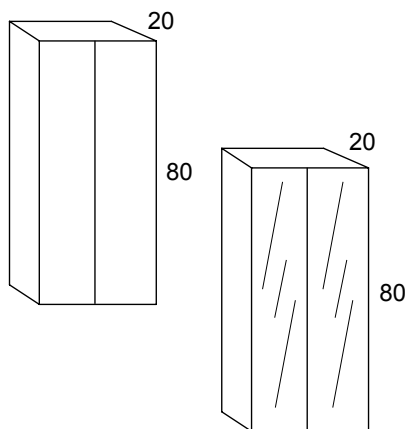

PRISTINA - Auxiliares / Auxiliaries / Auxiliaires

LUNAS / MIRROR / MIROIR

*INCREMENTO LUNAS 50 €
*MIRROR INCREASE 50 €
*AUGMENTATION MIROIR 50 €

AUXILIAR ALTO PRISTINA PRISTINA UPPER AUXILIARY VANITY UNIT MEUBLE AUXILIAIRE HAUT PRISTINA	BLANCO WHITE BLANC	COLOR COLOUR COULEUR	MADERA WOOD BOIS
40X80X20 2 puertas 2 doors / 2 portes	192	220	192
50X80X20 2 puertas 2 doors / 2 portes	198	227	198
60X80X20 2 puertas 2 doors / 2 portes	203	233	203
70X80X20 2 puertas 2 doors / 2 portes	210	239	210
80X80X20 2 puertas 2 doors / 2 portes	217	249	217

*PUERTAS CON CIERRE AMORTIGUADO.
*DOORS WITH SILENCER CLOSING.
*PORTES AVEC LA FERMETURE AMORTIE.