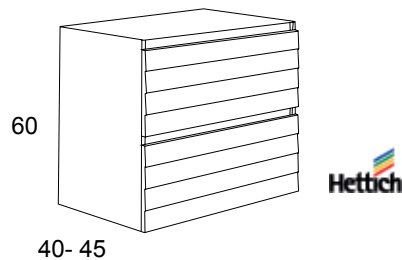

LANTANA - Bajos portalavabo / Bathroom units / Meubles sous-vasque

BAJO PORTALAVABO LANTANA LANTANA BATHROOM UNIT MEUBLE SOUS-VASQUE LANTANA	BLANCO WHITE BLANC	COLOR COLOUR COULEUR
60X60X45	367	422
70X60X45	373	429
80X60X45	380	437
90X60X45	387	445
100X60X45	398	457
120X60X45	416	478

* CAJONES METÁLICOS CON EXTRACCIÓN TOTAL.
* FULL-EXTRACTION METALLIC DRAWERS.
* TIROIR EXTENSION COMPLÈTE.