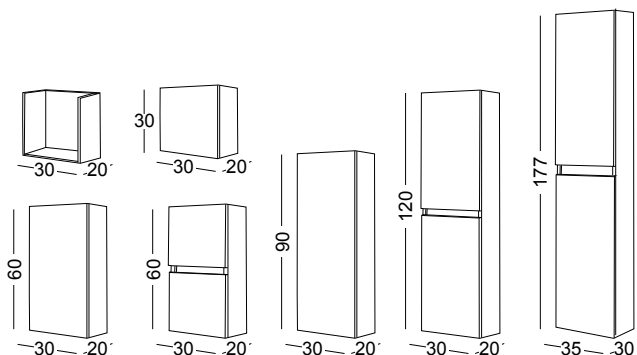

NATURA - Auxiliares / Auxiliaries / Auxiliaires

AUXILIARES ALTOS NATURA
NATURA UPPER AUXILIARY VANITIES
MEUBLES AUXILIAIRES HAUTS NATURA

	BLANCO WHITE BLANC	COLOR COLOUR COULEUR	MADERA WOOD BOIS
30X30X20 (abierto / open / ouvert)	95	109	95
30X30X20 (1 puerta / door / porte)	128	147	128
30X60X20 (1 puerta / door / porte)	146	168	146
30X60X20 (2 puertas / 2 doors / 2 portes)	162	186	162
30X90X20 (1 puerta / door / porte)	184	212	184
30X120X20 (2 puertas / 2 doors / 2 portes)	232	267	232
35X177X30 (2 puertas / 2 doors / 2 portes)	291	335	291

*PUERTAS CON CIERRE AMORTIGUADO.

*DOORS WITH SILENCER CLOSING.

*PORTES AVEC LA FERMETURE AMORTIEE.

MOON - STYLO Auxiliares / Auxiliaries / Auxiliaires

*PUERTAS CON CIERRE AMORTIGUADO.

*DOORS WITH SILENCER CLOSING.

*PORTES AVEC LA FERMETURE AMORTIEE.