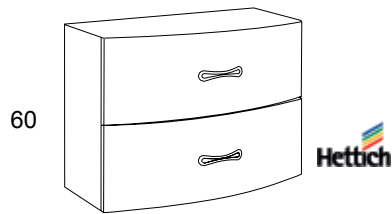

* CAJONES METÁLICOS CON EXTRACCIÓN TOTAL.
* FULL-EXTRACTION METALLIC DRAWERS.
* TIROIR EXTENSION COMPLÈTE.

QUITO - Bajos portalavabo / Bathroom units / Meubles sous-vasque

BAJO PORTALAVABO QUITO QUITO BATHROOM UNIT MEUBLE SOUS-VASQUE QUITO	BLANCO WHITE BLANC	COLOR COLOUR COULEUR
60X60X45	393	452
80X60X45	407	468
100X60X45	431	496