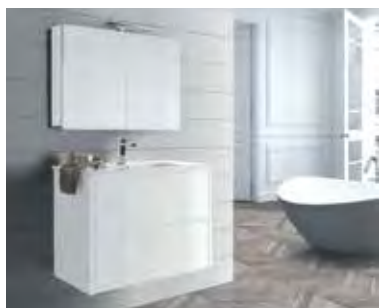

*SE FABRICA EN FONDO DE 40 Y 45CM.

*IT IS MADE IN 40 AND 45CM DEPTH

*IL EST FABRIQUÉ EN PROFONDEUR 40 ET 45CM.

Roble olmo

02

1	Bajo portalavabo 80 NOVO 2 cajones	NOVO bathroom unit 80 2 drawers	Meuble sous-vasque 80 NOVO 2 tiroirs	355
1	Lavabo 81 porcelana	Porcelain washbasin 81	Vasque 81 porcelaine	89
1	Camerino 80 IRIS	IRIS cabinet 80	Armoire de toilette IRIS 80	135
Total				579
1	Aplique led f-30	f-30 led light	Applique de lumière f-30	59