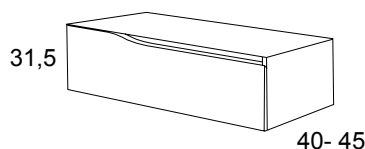

*CAJÓN MADERA EXTRACCIÓN PARCIAL.
*PARTIAL-EXTRACTION WOODEN DRAWER.
*TIROIR EN BOIS EXTRACTION PARTIELLE.

*INCREMENTO CAJON METÁLICO CON EXTRACCIÓN TOTAL 33 €
*FULL-EXTRACTION METALLIC DRAWER INCREASE 33 €
*AUGMENTATION TIROIR MÉTALLIQUE AVEC EXTRACTION COMPLÈTE 33 €.

MÓDULO BAJO VIENA CON TAPA VIENA LOWER VANITY UNIT WITH COVER MEUBLE BAS AVEC COUVERCLE VIENA	BLANCO WHITE BLANC	COLOR COLOUR COULEUR
60X31,5X45	237	272
70X31,5X45	246	283
80X31,5X45	256	295
90X31,5X45	267	307
100X31,5X45	276	317

*SE PUEDE FABRICAR CON LOS COSTADOS EN MADERA.
*IT CAN BE MADE WITH SIDES OF WOOD.
*IL PEUT ÊTRE FABRIQUÉ AVEC LES CÔTÉS EN BOIS.