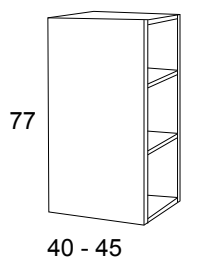

AUXILIAR BAJO BALDAS LOWER AUXILIARY VANITY UNIT WITH SHELVES MEUBLE AUXILIAIRE AVEC ÉTAGÈRES	BLANCO WHITE BLANC	COLOR COLOUR COULEUR	MADERA WOOD BOIS
20X77X45	151	174	151
25X77X45	156	179	156
30X77X45	160	184	160
35X77X45	164	189	164
40X77X45	169	194	169
45X77X45	173	199	173
50X77X45	178	205	178
55X77X46	184	212	184
60X77X46	191	220	191

* SIN PATAS.
* WITHOUT LEGS.
* SANS PIEDS.

*ESTOS MODULARES PUEDEN IR SUSPENDIDOS, BASE CON PATAS O ZÓCALO. PRECIO NO INCLUIDO.
*THESE VANITIES CAN BE HUNG, BOTTOM WITH LEGS OR SKIRT. PRICE NOT INCLUDED.
*LES MEUBLES PEUVENT ÊTRE SUSPENDUS, BASE AVEC PIEDS OR SOCLE. PRIX NON INCLUS.