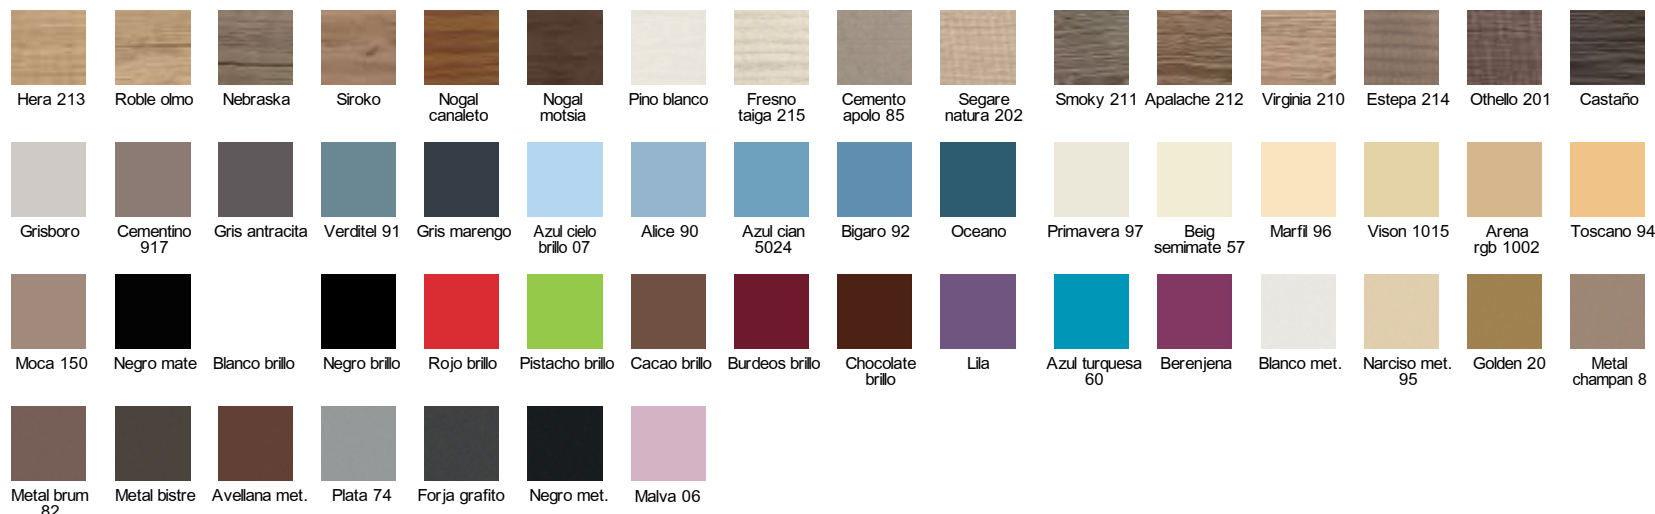

Muestras de color / Color samples / Échantillons de couleur

* TODOS LOS MUEBLES PUEDEN COMBINARSE CON OTRAS SERIES Y EN CUALQUIER COLOR. VER EN ELEMENTOS COMUNES OTRAS OPCIONES PAG.344

* ALL FURNITURE CAN BE COMBINED WITH OTHER MODELS AND PAINTED IN EVERY COLOUR. SEE IN COMMON ELEMENTS ON PAGE 344

* TOUS LES MEUBLES PEUVENT ÊTRE COMBINÉS ET PEINTS DANS N'IMPORTE QUELLE COULEUR. VOIR ÉLÉMENTS COMMUNS À LA PAGE 344

* LOS COLORES PUEDEN SER EN BRILLO Y EN MATE. ELECCIÓN DE COLOR RAL TIENE UN INCREMENTO DEL 10% EN TODOS LOS MODELOS.

* ALL COLORS CAN BE IN SHINY AND MATT FINISH. THE CHOICE OF A RAL COLOUR HAS THE INCREASE OF 10% IN ALL MODELS.

* TOUTES LES COULEURS PEUVENT ÊTRE EN BRILLANT OU EN MAT. LE CHOIX DE LA COULEUR RAL A UNE AUGMENTATION DU 10% SUR TOUS LES MODÈLES.