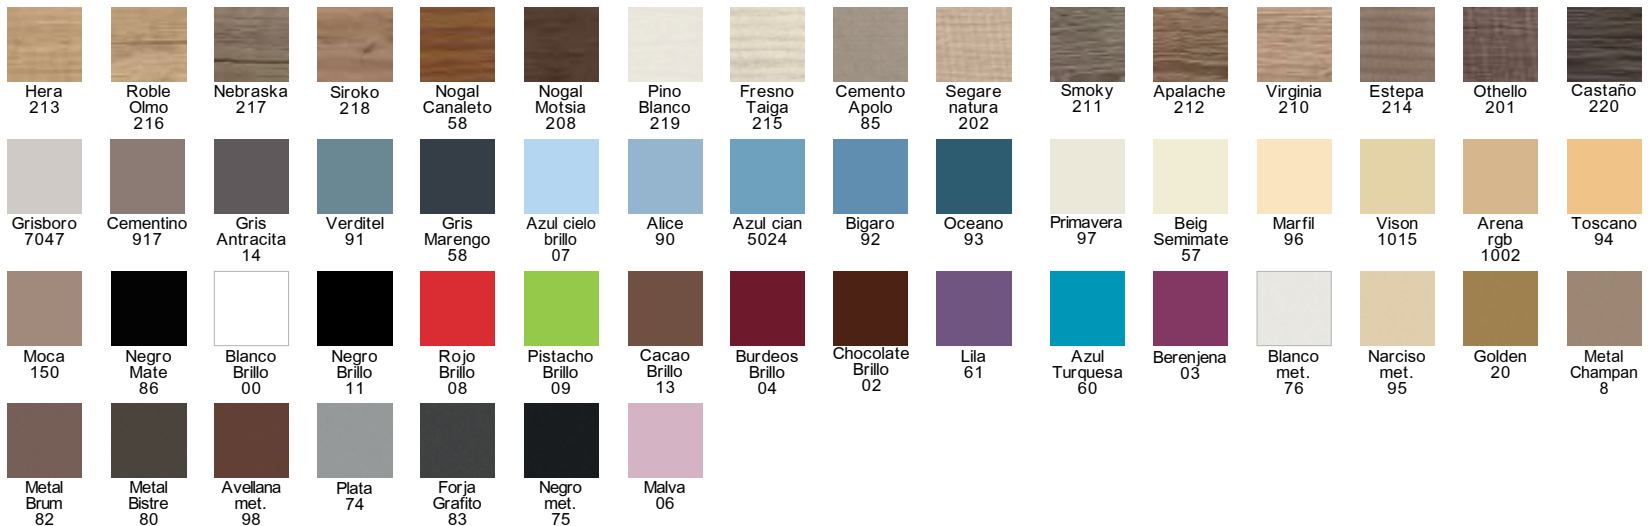

Muestras de color / Color samples / Échantillons de couleur

* TODOS LOS MUEBLES PUEDEN COMBINARSE CON OTRAS SERIES Y EN CUALQUIER COLOR. VER EN ELEMENTOS COMUNES OTRAS OPCIONES PAG.344

* ALL FURNITURE CAN BE COMBINATED WITH OTHER MODELS AND PAINTED IN EVERY COLOUR. SEE IN COMMON ELEMENTS ON PAGE 344

* TOUS LES MEUBLES PEUVENT ÊTRE COMBINÉS ET PEINTS DANS N'IMPORTE QUELLE COULEUR. VOIR ÉLÉMENTS COMMUNS À LA PAGE 344

* LOS COLORES PUEDEN SER EN BRILLO Y EN MATE. ELECCIÓN DE COLOR RAL TIENE UN INCREMENTO DEL 10% EN TODOS LOS MODELOS.

* ALL COLORS CAN BE IN SHINY AND MATT FINISH. THE CHOICE OF A RAL COLOUR HAS THE INCREASE OF 10% IN ALL MODELS.

* TOUTES LES COULEURS PEUVENT ÊTRE EN BRILLANT OU EN MAT. LE CHOIX DE LA COULEUR RAL A UNE AUGMENTATION DU 10% SUR TOUS LES MODÈLES.