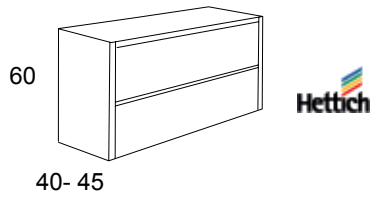

NOVO - Bajos portalavabo / Bathroom units / Meubles sous-vasque

BAJO PORTALAVABO NOVO NOVO BATHROOM UNIT MEUBLE SOUS-VASQUE NOVO	BLANCO WHITE BLANC	COLOR COLOUR COULEUR	MADERA WOOD BOIS
60X60X45	335	385	335
70X60X45	344	396	344
80X60X45	355	408	355
90X60X45	366	421	366
100X60X45	377	434	377
120X60X45	388	446	388

* CAJONES METÁLICOS CON EXTRACCIÓN TOTAL.
* FULL-EXTRACTION METALLIC DRAWERS.
* TIROIR EXTENSION COMPLÈTE.