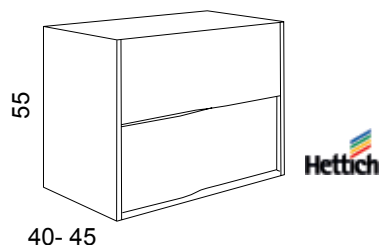

CANADA - Bajos portalavabo / Bathroom units / Meubles sous-vasque

BAJO PORTALAVABO CANADA CANADA BATHROOM UNIT MEUBLE SOUS-VASQUE CANADA	BLANCO WHITE BLANC	COLOR COLOUR COULEUR
60X55X45	367	422
70X55X45	373	429
80X55X45	380	437
90X55X45	387	445
100X55X45	398	457
120X55X45	416	478

* CAJONES METÁLICOS CON EXTRACCIÓN TOTAL.
* FULL-EXTRACTION METALLIC DRAWERS.
* TIROIR EXTENSION COMPLÈTE.

*SE PUEDE FABRICAR CON LOS COSTADOS EN MADERA.
*IT CAN BE MADE WITH SIDES OF WOOD.
*IL PEUT ÊTRE FABRIQUÉ AVEC LES CÔTÉS EN BOIS.