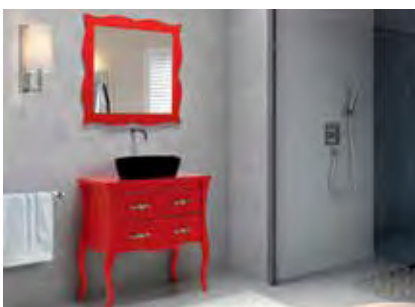

*SE FABRICA EN FONDO DE 40 Y 45CM.
*IT IS MADE IN 40 AND 45CM DEPHT
*IL EST FABRIQUÉ EN PROFONDEUR 40 ET 45CM.

choco brum 82

beig brillo

02

1	Bajo portalavabo 80 RONDA 2 cajones	RONDA bathroom unit 80 2 drawers	Meuble sous-vasque 80 RONDA 2 tiroirs	574
1	Encimera 81x46x2,5 madera	Wooden worktop 81x46x2,5	Comptoir en bois 81x46x2,5	97
1	Lavabo NALEN 46X32	NALEN washbasin 46X32	Vasque NALEN 46X32	267
1	Espejo ISABELINO 80x80	ISABELINO mirror 80x80	Miroir 80x80 ISABELINO	179
Total				1117