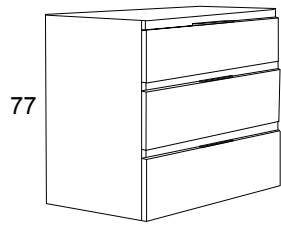

PRISTINA - Bajos modulares / Lower vanity units / Meubles

*ALTIMA / HEIGHT 77
HAUTEUR 77

* La base con patas o zócalo en estos módulos no va incluido en el precio.

* The bottom with legs or skirt is not included in the price.

* La base avec pieds or socle n'est pas incluse dans le prix.

77

40 - 45

* SIN PATAS.
* WITHOUT LEGS.
* SANS PIEDS.

BAJO PORTALAVABO CAJONES PRISTINA
PRISTINA BATHROOM UNIT WITH DRAWERS
MEUBLE SOUS-VASQUE AVEC TIROIRS PRISTINA

BLANCO
WHITE
BLANC

COLOR
COLOUR
COULEUR

MADERA
WOOD
BOIS

60X77X45

397

457

397

70X77X45

406

467

406

80X77X45

413

475

413

90X77X45

424

488

424

100X77X45

435

500

435

120X77X45

452

520

452

* CAJONES METÁLICOS CON EXTRACCIÓN TOTAL.

* FULL-EXTRACTION METALLIC DRAWERS.

* TIROIR EXTENSION COMPLÈTE.

*ESTOS MODULARES PUEDEN IR SUSPENDIDOS, BASE CON PATAS O ZÓCALO. PRECIO NO INCLUIDO.

*THESE VANITIES CAN BE HUNG, BOTTOM WITH LEGS OR SKIRT. PRICE NOT INCLUDED..

*LES MEUBLES PEUVENT ÊTRE SUSPENDUS, BASE AVEC PIEDS OR SOCLE. PRIX NON INCLUS.