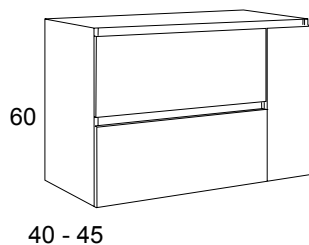

CONTRAC - Bajo portalavabo / Bathroom unit/ Meuble sous-vasque

BAJO PORTALAVABO CONTRAC
CONTRAC BATHROOM UNIT
MEUBLE SOUS-VASQUE CONTRAC

MADERA
WOOD
BOIS

80X60X45	260
90X60X45	267
100X60X45	278

*CAJÓN MADERA EXTRACCIÓN PARCIAL.
*PARTIAL EXTRACTION WOODEN DRAWER.
*TIROIR EN BOIS EXTRACTION PARTIELLE.

INCREMENTO CAJONES METÁLICOS CON EXTRACCIÓN TOTAL 66 €
FULL-EXTRACTION METALLIC DRAWER INCREASE 66 €
AUGMENTATION TIROIR MÉTALLIQUE AVEC EXTRACTION COMPLÈTE 66€.