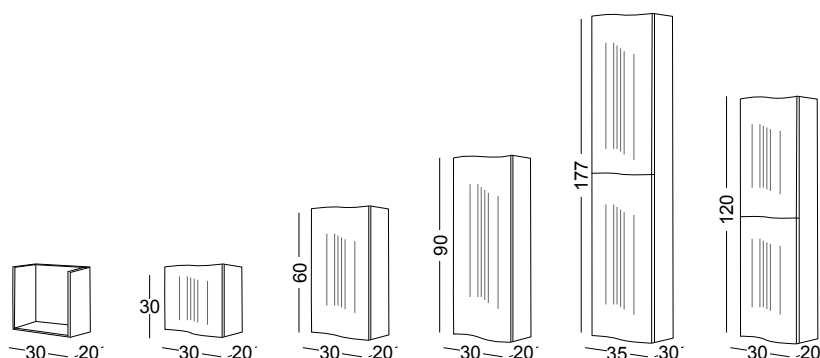

CANADA - ATLANTA Auxiliares / Auxiliaries / Auxiliaires

AUXILIARES ALTOS CANADA / ATLANTA CANADA / ATLANTA UPPER AUXILIARY VANITIES MEUBLES AUXILIAIRES HAUTS CANADA / ATLANTA	BLANCO WHITE BLANC	COLOR COLOUR COULEUR
30X30X20 (abierto / open / ouvert)	95	109
30X30X20 (1 puerta / 1 door / 1 porte)	152	175
30X60X20 (1puerta / 1 door / 1 porte)	171	197
30X90X20 (1puerta / 1 door / 1 porte)	212	243
30X120X20 (2 puertas / 2 doors / 2 portes)	271	311
35X177X30 (2 puertas / 2 doors / 2 portes)	319	367

*SE PUEDE FABRICAR CON LOS COSTADOS EN MADERA.
*IT CAN BE MADE WITH SIDES OF WOOD.
*IL PEUT ÊTRE FABRIQUÉ AVEC LES CÔTÉS EN BOIS.