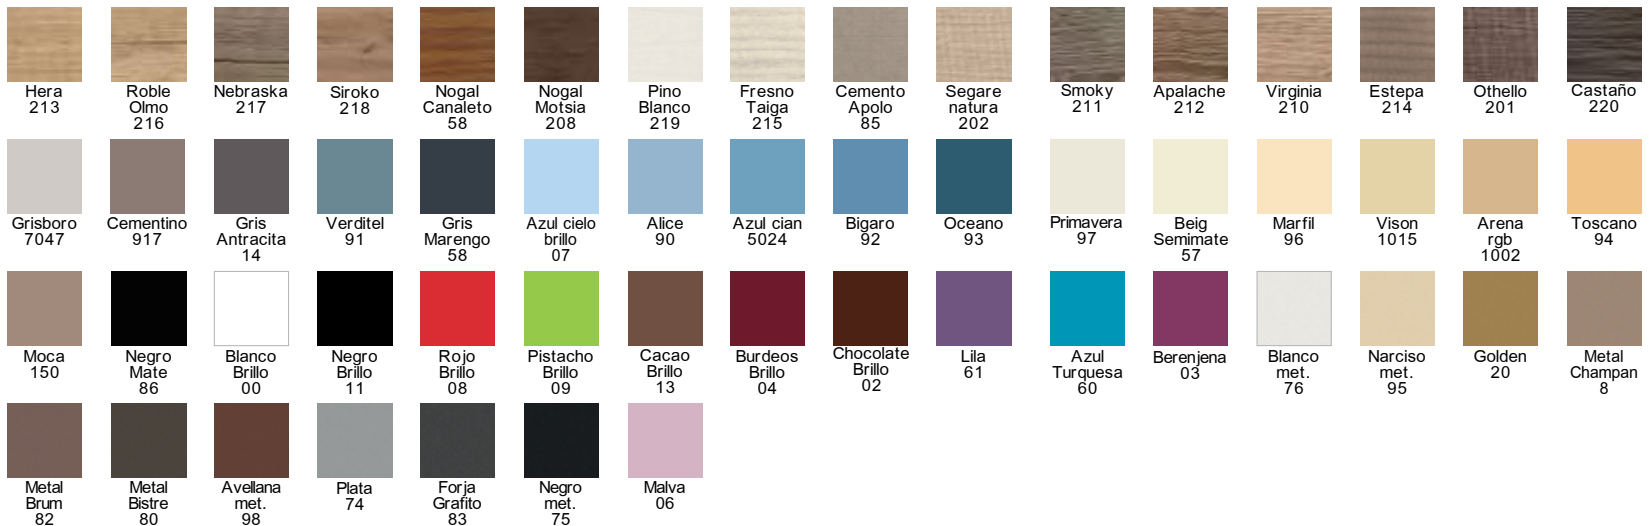

Muestras de color / Color samples / Échantillons de couleur

* TODOS LOS MUEBLES PUEDEN COMBINARSE CON OTRAS SERIES Y EN CUALQUIER COLOR. VER EN ELEMENTOS COMUNES OTRAS OPCIONES PAG.344
* ALL FURNITURE CAN BE COMBINATED WITH OTHER MODELS AND PAINTED IN EVERY COLOUR. SEE IN COMMON ELEMENTS ON PAGE 344
* TOUS LES MEUBLES PEUVENT ÊTRE COMBINÉS ET PEINTS DANS N'IMPORTE QUELLE COULEUR. VOIR ÉLÈMENTS COMMUNS À LA PAGE 344
* LOS COLORES PUEDEN SER EN BRILLO Y EN MATE. ELECCIÓN DE COLOR RAL TIENE UN INCREMENTO DEL 10% EN TODOS LOS MODELOS.
* ALL COLORS CAN BE IN SHINY AND MATT FINISH. THE CHOICE OF A RAL COLOUR HAS THE INCREASE OF 10% IN ALL MODELS.
* TOUTES LES COULEURS PEUVENT ÊTRE EN BRILLANT OU EN MAT. LE CHOIX DE LA COULEUR RAL A UNE AUGMENTATION DU 10% SUR TOUS LES MODÈLES.