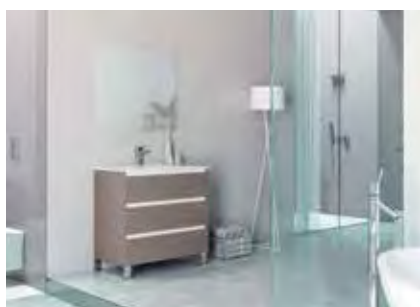

*SE FABRICA EN FONDO DE 40 Y 45CM.

*IT IS MADE IN 40 AND 45CM DEPHT

*IL EST FABRIQUÉ EN PROFONDEUR 40 ET 45CM.

 Moca 150

 Blanco brillo

04

1	Bajo portalavabo 80 YAGO 3 cajones	YAGO bathroom unit 80 3 drawers	Meuble sous-vasque 80 YAGO 3 tiroirs	376
1	Lavabo 81 porcelana	Porcelain Washbasin 81	Vasque 81 porcelaine	89
1	Espejo 80x70 IRIS	IRIS mirror 80x70	Miroir 80x70 IRIS	70
Total				535