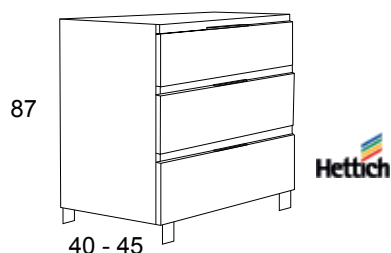

PRISTINA - Bajos portalavabo / bathroom units / Meubles sous-vasque

BAJO PORTALAVABO CAJONES PRISTINA PRISTINA BATHROOM UNIT WITH DRAWERS MEUBLE SOUS-VASQUE PRISTINA AVEC TIROIRS	BLANCO WHITE BLANC	COLOR COLOUR COULEUR	MADERA WOOD BOIS
60X87X45	420	483	420
70X87X45	429	493	429
80X87X45	436	501	436
90X87X45	447	514	447
100X87X45	458	527	458
120X87X45	475	546	475

* CON PATAS.
* WITH LEGS.
* AVEC PIEDS.

* CAJONES METÁLICOS CON EXTRACCIÓN TOTAL.
* FULL-EXTRACTION METALLIC DRAWERS.
* TIROIR EXTENSION COMPLÈTE.