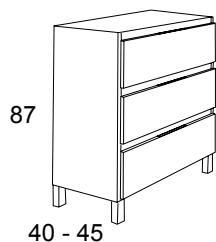

CORAL - Bajo portalavabo / Bathroom unit/ Meuble sous-vasque

BAJO PORTALAVABO CORAL
CORAL BATHROOM UNIT
MEUBLE SOUS-VASQUE CORAL

MADERA
WOOD
BOIS

60X87X45	299
70X87X45	305
80X87X45	309
90X87X45	314
100X87X45	320

*CAJÓN MADERA EXTRACCIÓN PARCIAL.
*PARTIAL EXTRACTION WOODEN DRAWER.
*TIROIR EN BOIS EXTRACTION PARTIELLE.

INCREMENTO CAJONES METÁLICOS CON EXTRACCIÓN TOTAL 99 €
FULL-EXTRACTION METALLIC DRAWER INCREASE 99 €
AUGMENTATION TIROIR MÉTALLIQUE AVEC EXTRACTION COMPLÈTE 99 €.