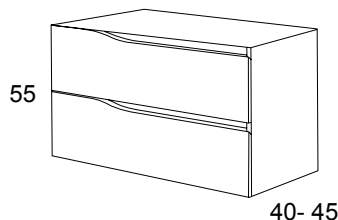

BERNA - Bajos portalavabo / Bathroom units / Meubles sous-vasque

*CAJÓN MADERA EXTRACCIÓN PARCIAL.
*PARTIAL-EXTRACTION WOODEN DRAWER.
*TIROIR EN BOIS EXTRACTION PARTIELLE.

*INCREMENTO CAJONES METÁLICOS CON EXTRACCIÓN TOTAL 66 €
*FULL-EXTRACTION METALLIC DRAWER INCREASE 66 €
*AUGMENTATION TIROIR MÉTALLIQUE AVEC EXTRACTION COMPLÈTE 66 €.

BAJO PORTA LAVABO BERNA BERNA BATHROOM UNIT MEUBLE SOUS-VASQUE	BLANCO WHITE BLANC	COLOR COLOUR COULEUR
60X55X45	261	301
70X55X45	271	311
80X55X45	280	322
90X55X45	289	333
100X55X45	305	351

*SE PUEDE FABRICAR CON LOS COSTADOS EN MADERA.
*IT CAN BE MADE WITH SIDES OF WOOD.
*IL PEUT ÊTRE FABRIQUÉ AVEC LES CÔTÉS EN BOIS.