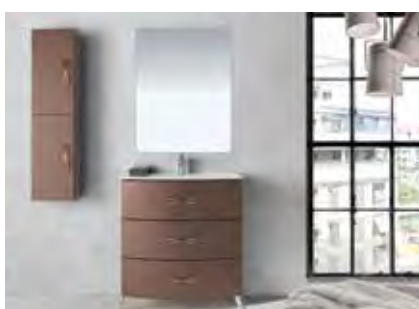

Lima composiciones / Lima sets / Ensembles Lima

01

1	Bajo portalavabo 80 LIMA 3 cajones	LIMA bathroom unit 80 3 drawers	Meuble sous-vasque LIMA 80 3 tiroirs	572
1	lavabo 81 curvo porcelana	Porcelain curved washbasin 81	Vasque 81 porcelaine courbée	138
1	Luna 68X90 INSIDE	INSIDE Mirror 68X90	Miroir INSIDE 68X90	89
Total				799
1	Auxiliar alto 30x120 LIMA 2 puertas	LIMA upper auxiliary vanity unit 30x120 2 doors	Meuble auxiliaire haut LIMA 30x120 2 portes	298

Metal brum 82