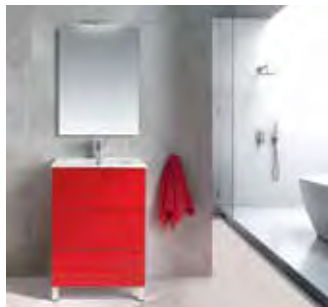

Volga composiciones / Volga sets / Ensembles Volga

03