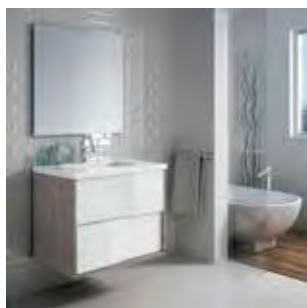

04

1	Bajo portalavabo 80 CANADA 2 cajones	CANADA bathroom unit 80 2 drawers	Meuble sous-vasque CANADA 80 2 tiroirs	380
1	Lavabo porcelana 81	Porcelain washbasin 81	Vasque 81 porcelaine	89
1	Luna 80x70 IRIS	IRIS mirror 80x70	Miroir 80x70 IRIS	70
Total				539

*SE FABRICA EN FONDO DE 40 Y 45CM.

*IT IS MADE IN 40 AND 45CM DEPTH

*IL EST FABRIQUÉ EN PROFONDEUR 40 ET 45CM.

Smoky 211

Blanco brillo