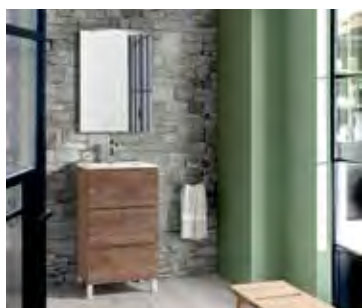

*MUEBLE CON 35 CM DE FONDO.
*35 CM DEPTH VANITY UNIT.
*MEUBLE AVEC 35 CM DE PROFONDEUR

Geo composiciones / Geo sets / Ensembles Geo

01

1	Bajo portalavabo 60 GEO 3 cajones	GEO bathroom unit 60 3 drawers	Meuble sous-vasque 60 GEO 3 tiroirs	308 ud.
1	Lavabo 61X36 porcelana	Porcelain washbasin 61X36	Vasque 61X36 porcelaine	82 ud.
1	Espejo 60x80 ECO	ECO mirror 60x80	Miroir 60x80 ECO	45 ud.
				435 Total
1	Aplique f-30 LED	f-30 led light	Applique de lumière f-30	59 ud.