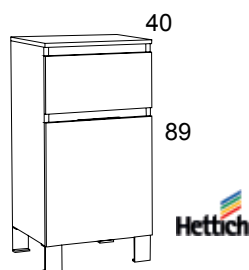

ZAHARA - Auxiliares / Auxiliaries / Auxiliaires

AUXILIAR BAJO CON PATAS ZAHARA ZAHARA LOWER AUXILIARY VANITY UNIT WITH LEGS MEUBLE AUXILIAIRE AVEC PIEDS ZAHARA	BLANCO WHITE BLANC	COLOR COLOUR COULEUR	MADERA WOOD BOIS
30X89X40 (1 Puerta 1 Cajón / 1 Door 1 Drawer / 1 Porte 1 tiroir)	280	318	280
35X89X40 (1 Puerta 1 Cajón / 1 Door 1 Drawer / 1 Porte 1 tiroir)	285	324	285
40X89X40 (1 Puerta 1 Cajón / 1 Door 1 Drawer / 1 Porte 1 tiroir)	289	329	289
50X89X40 (2 Puertas 1 Cajón / 2 Doors 1 Drawer / 2 Portes 1 tiroir)	294	335	294
60X89X40 (2 Puertas 1 Cajón / 2 Doors 1 Drawer / 2 Portes 1 tiroir)	305	347	305
70X89X40 (2 Puertas 1 Cajón / 2 Doors 1 Drawer / 2 Portes 1 tiroir)	315	359	315
80X89X40 (2 Puertas 1 Cajón / 2 Doors 1 Drawer / 2 Portes 1 tiroir)	325	370	325

* CAJONES METÁLICOS CON EXTRACCIÓN TOTAL.
* FULL-EXTRACTION METALLIC DRAWERS.
* TIROIR EXTENSION COMPLÈTE.

*PUERTAS CON CIERRE AMORTIGUADO.
*DOORS WITH SILENCER CLOSING.
*PORTES AVEC LA FERMETURE AMORTIE.