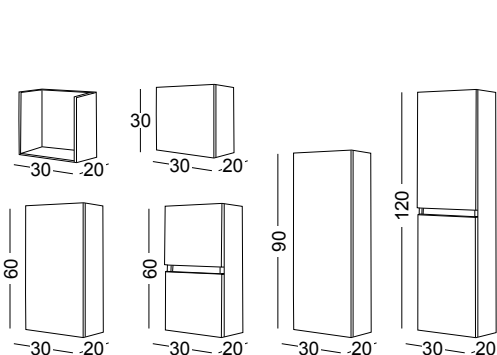

AUXILIARES ALTOS AINSA
AINSA UPPER AUXILIARY VANITIES
MEUBLES AUXILIAIRES HAUTS AINSA

BLANCO
WHITE
BLANC

COLOR
COLOUR
COULEUR

MADERA
WOOD
BOIS

30X30X20 (abierto / open / ouvert)	95	109	95
30X30X20 (1 puerta / 1 door / 1 porte)	128	147	128
30X60X20 (1 puerta / 1 door / 1 porte)	146	168	146
30X60X20 (2 puertas / 2 doors / 2 portes)	162	186	162
30X90X20 (1 puerta / 1 door / 1 porte)	184	212	184
30X120X20 (2 puertas / 2 doors / 2 portes)	232	267	232
35X177X30 (2 puertas / 2 doors / 2 portes)	291	335	291