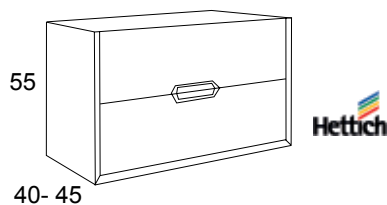

TORONTO - Bajos portalavabo / Bathroom units / Meubles sous-vasque

BAJO PORTALAVABO TORONTO TORONTO BATHROOM UNIT MEUBLE SOUS-VASQUE TORONTO	BLANCO WHITE BLANC	COLOR COLOUR COULEUR
60X55X45	358	411
70X55X45	364	419
80X55X45	371	427
90X55X45	378	434
100X55X45	387	445
120X55X45	402	463

* CAJONES METÁLICOS CON EXTRACCIÓN TOTAL.
* FULL-EXTRACTION METALLIC DRAWERS.
* TIROIR EXTENSION COMPLÈTE.

*SE PUEDE FABRICAR EL FRENTE EN MADERA..
*THE FRONT CAN BE MADE OF WOOD.
*LA FAÇADE DU MEUBLE PEUT ÊTRE FABRIQUÉ EN BOIS.