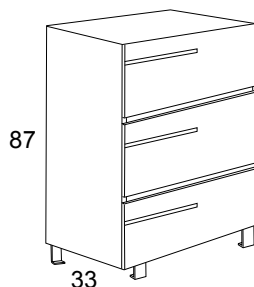

AURORA MINI - Bajos y auxiliares / lower vanity units and auxiliaries/ Meubles bas et auxiliares

BAJO PORTALAVABO AURORA AURORA BATHROOM UNIT MEUBLE SOUS-VASQUE AURORA	BLANCO WHITE BLANC	COLOR COLOUR COULEUR	MADERA WOOD BOIS
49X87X33	305	351	305

*CAJÓN MADERA EXTRACCIÓN PARCIAL.
*PARTIAL-EXTRACTION WOODEN DRAWER.
*TIROIR EN BOIS EXTRACTION PARTIELLE.

INCREMENTO CAJONES METÁLICOS CON EXTRACCIÓN TOTAL 99 €
FULL-EXTRACTION METALLIC DRAWER INCREASE 99 €
AUGMENTATION TIROIR MÉTALLIQUE AVEC EXTRACTION COMPLÈTE 99 €.