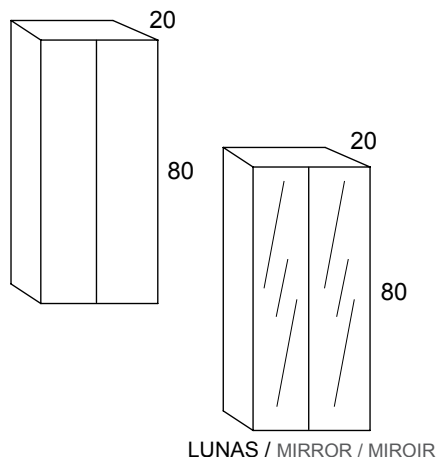

AINSA - Auxiliares / Auxiliaries / Auxiliaires

*INCREMENTO LUNAS 50 €
*MIRROR INCREASE 50 €
*AUGMENTATION MIROIR 50 €

AUXILIAR ALTO AINSA AINSA UPPER AUXILIARY VANITY UNIT MEUBLE AUXILIAIRE HAUT AINSA	BLANCO WHITE BLANC	COLOR COLOUR COULEUR	MADERA WOOD BOIS
40X80X20 2 puertas 2 doors / 2 portes	192	220	192
50X80X20 2 puertas 2 doors / 2 portes	198	227	198
60X80X20 2 puertas 2 doors / 2 portes	203	233	203
70X80X20 2 puertas 2 doors / 2 portes	210	239	210
80X80X20 2 puertas 2 doors / 2 portes	217	249	217

*PUERTAS CON CIERRE AMORTIGUADO.
*DOORS WITH SILENCER CLOSING.
*PORTES AVEC LA FERMETURE AMORTIE.

PRISTINA - Auxiliares / Auxiliaries / Auxiliaires