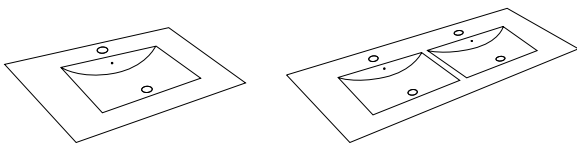

Lavabos / Washbasins / Vasques

LAVABO PORCELANA PORCELAIN WASHBASIN VASQUE PORCELAINE	BLANCO WHITE BLANC
61 x (41 - 46) cm	79
71 x (41 - 46) cm.	85
81 x (41 - 46) cm.	89
91 x (41 - 46) cm.	131

LAVABO PORCELANA PORCELAIN WASHBASIN VASQUE PORCELAINE	BLANCO WHITE BLANC
101 x (41 - 46) cm	131
121 x (41 - 46) cm.	185
121 x (46) cm. 2 senos / 2 Sinks / 2 Trous	248

Espejos / Mirrors / Miroirs