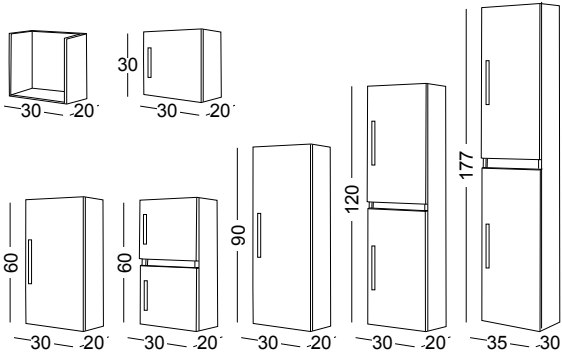

Lavabos carga mineral / Mineral Load washbasins / Vasques charge minérale

LAVABO CARGA MINERAL MINI	BLANCO
MINI MINERAL LOAD WASHBASIN	WHITE
VASQUE CHARGE MINÉRALE MINI	BLANC
50X33	79

Espejo / Mirror / Miroir

LUNA IRIS	
IRIS MIRROR	
MIROIR IRIS	
40X70	48
50X70	53

SAMARA MINI - AURORA MINI - Auxiliares / Auxiliaries / Auxiliaires

AUXILIARES ALTOS UPPER AUXILIARY VANITIES MEUBLES AUXILIAIRES HAUTS	BLANCO WHITE BLANC	COLOR COLOUR COULEUR	MADERA WOOD BOIS
30X30X20 (abierto / open / ouvert)	95	109	95
30X30X20 (1 puerta / door / porte)	132	152	132
30X60X20 (1 puerta / door / porte)	167	192	167
30X60X20 (2 puertas / 2 doors / 2 portes)	191	220	191
30X90X20 (1 puerta / door / porte)	196	225	196
30X120X20 (2 puertas / 2 doors / 2 portes)	259	298	259
35X177X30 (2 puertas / 2 doors / 2 portes)	314	361	314