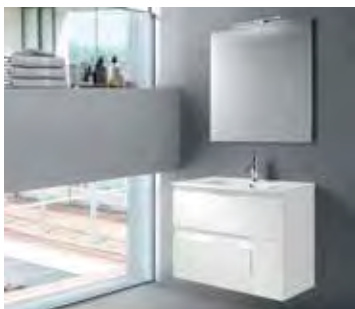

*SE FABRICA EN FONDO DE 40 Y 45CM.

*IT IS MADE IN 40 AND 45CM DEPTH

*IL EST FABRIQUÉ EN PROFONDEUR 40 ET 45CM.

Nebraska

03

1	Bajo portalavabo 80 DALLAS 2 cajones 1 puerta	DALLAS bathroom unit 80 2 drawers 1 door	Meuble sous-vasque DALLAS 80 2 tiroirs 1 porte	287
1	Lavabo 81 porcelana	Porcelain washbasin 81	Vasque 81 porcelaine	89
1	Espejo 80x70 IRIS	IRIS mirror 80x70	Miroir 80x70 IRIS	70
Total				446