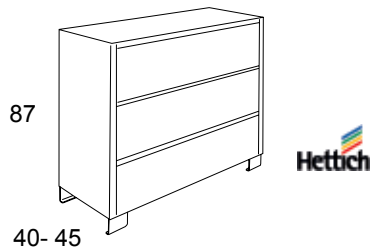

* CAJONES METÁLICOS CON EXTRACCIÓN TOTAL.
* FULL-EXTRACTION METALLIC DRAWERS.
* TIROIR EXTENSION COMPLÈTE.

TEBAS - Bajos portalavabo / Bathroom units / Meubles sous-vasque

BAJO PORTALAVABO TEBAS TEBAS BATHROOM UNIT MEUBLE SOUS-VASQUE TEBAS	BLANCO WHITE BLANC	COLOR COLOUR COULEUR	MADERA WOOD BOIS
60X87X45	431	496	431
70X87X45	438	503	438
80X87X45	442	509	442
90X87X45	449	516	449
100X87X45	456	524	456
120X87X45	470	540	470