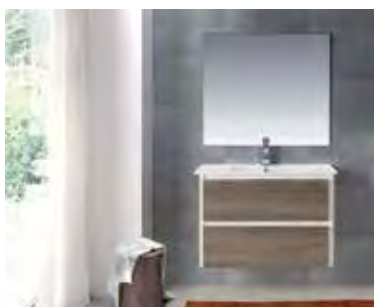

*SE FABRICA EN FONDO DE 40 Y 45CM.

*IT IS MADE IN 40 AND 45CM DEPTH

*IL EST FABRIQUÉ EN PROFONDEUR 40 ET 45CM.

Burdeos brillo

02

1	Bajo portalavabo 80 MOON 2 cajones	MOON bathroom unit 80 2 drawers	Meuble sous-vasque MOON 80 2 tiroirs	393
1	Lavabo 81 porcelana	Porcelain washbasin 81	Vasque 81 porcelaine	89
1	Espejo 80x70 IRIS	IRIS mirror 80x70	Miroir 80x70 IRIS	70
			Total	552