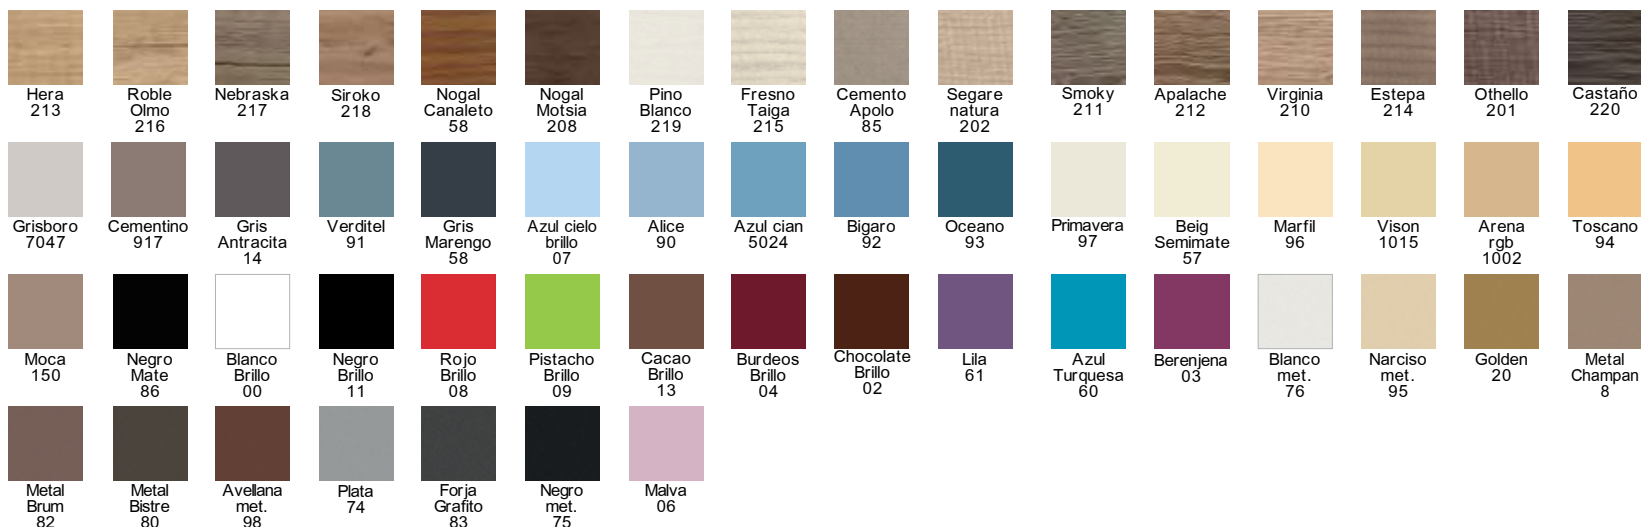

Muestras de color / Color samples / Échantillons de couleur

* TODOS LOS MUEBLES PUEDEN COMBINARSE CON OTRAS SERIES Y EN CUALQUIER COLOR. VER EN ELEMENTOS COMUNES OTRAS OPCIONES PAG.344

* ALL FURNITURE CAN BE COMBINATED WITH OTHER MODELS AND PAINTED IN EVERY COLOUR. SEE IN COMMON ELEMENTS ON PAGE 344

* TOUS LES MEUBLES PEUVENT ÊTRE COMBINÉS ET PEINTS DANS N'IMPORTE QUELLE COULEUR. VOIR ÉLÉMENTS COMMUNS À LA PAGE 344

* LOS COLORES PUEDEN SER EN BRILLO Y EN MATE. ELECCIÓN DE COLOR RAL TIENE UN INCREMENTO DEL 10% EN TODOS LOS MODELOS.

* ALL COLORS CAN BE IN SHINY AND MATT FINISH. THE CHOICE OF A RAL COLOUR HAS THE INCREASE OF 10% IN ALL MODELS.

* TOUTES LES COULEURS PEUVENT ÊTRE EN BRILLANT OU EN MAT. LE CHOIX DE LA COULEUR RAL A UNE AUGMENTATION DU 10% SUR TOUTS LES MODÈLES.