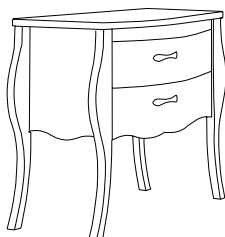

DIANA

BAJO PORTALAVABO DIANA CURVO
DIANA CURVED BATHROOM UNIT
MEUBLE SOUS-VASQUE DIANA COURBÉ

BLANCO
WHITE
BLANC

COLOR
COLOUR
COULEUR

80X87X45

544

626

100X87X45

577

662

* CAJONES METÁLICOS CON EXTRACCIÓN TOTAL.
* FULL-EXTRACTION METALLIC DRAWERS.
* TIROIR EXTENSION COMPLÈTE.