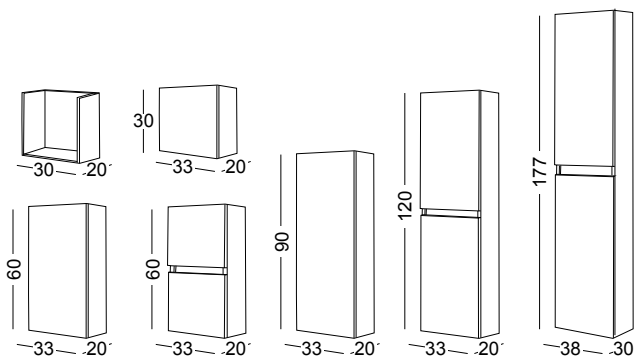

Espejos / Mirrors / Miroirs

LUNA PRISTINA PRISTINA MIRROR MIROIR PRISTINA	BLANCO/MADERA WHITE/ WOOD BLANC/BOIS	COLOR COLOUR COULEUR
40X80	50	58
50X80	56	64
60X80	61	70
70X80	70	80
80X80	74	85
90X80	83	95
100X80	93	107
110X80	106	122
120X80	119	137

ESPEJO ECO SIN TABLERO ECO MIRROR WITHOUT BOARD MIROIR ECO SANS PANNEAU	
60X80	45
70X80	50
80X80	50
90X80	56
100X80	56

NOVO - TEBAS Auxiliares / Auxiliaries / Auxiliaires

AUXILIARES ALTOS NOVO - TEBAS NOVO - TEBAS UPPER AUXILIARY VANITIES MEUBLES AUXILIAIRES HAUTS NOVO - TEBAS	BLANCO WHITE BLANC	COLOR COLOUR COULEUR	MADERA WOOD BOIS
30X30X20 (abierto / open / ouvert)	95	109	95
33X30X20 (1 puerta / door / porte)	142	163	142
33X60X20 (1 puerta / door / porte)	177	204	177
33X60X20 (2 puertas / 2 doors / 2 portes)	201	231	201
33X90X20 (1 puerta / door / porte)	206	237	206
33X120X20 (2 puertas / 2 doors / 2 portes)	269	309	269
38X177X30 (2 puertas / 2 doors / 2 portes)	324	373	324

*PUERTAS CON CIERRE AMORTIGUADO.

*DOORS WITH SILENCER CLOSING.

*PORTES AVEC LA FERMETURE AMORTIE.