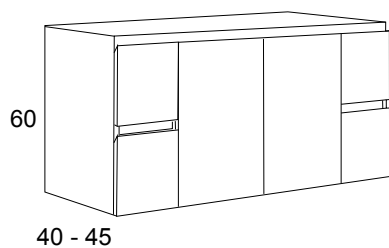

ELIXIR - Bajos y auxiliares / lower vanity units and auxiliaries/ Meubles bas et auxiliares

BAJO PORTALAVABO ELIXIR
ELIXIR BATHROOM UNIT
MEUBLE SOUS VASQUE ELIXIR

BLANCO
WHITE
BLANC

COLOR
COLOUR
COULEUR

MADERA
WOOD
BOIS

70X60X45 (1 puerta / door / porte)
80X60X45 (1 puerta / door / porte)
90X60X45 (1 puerta / door / porte)
100X60X45 (1 puerta / door / porte)
120X60X45 (2 puertas / 2 doors / 2 portes)

348
355
365
375
390

400
408
420
431
449

348
355
365
375
390

*CAJÓN MADERA EXTRACCIÓN PARCIAL.
*PARTIAL-EXTRACTION WOODEN DRAWER.
*TIROIR EN BOIS EXTRACTION PARTIELLE.

INCREMENTO CAJONES METÁLICOS CON EXTRACCIÓN TOTAL 133 €
FULL-EXTRACTION METALLIC DRAWER INCREASE 133 €
AUGMENTATION TIROIR MÉTALLIQUE AVEC EXTRACTION COMPLÈTE 133 €.