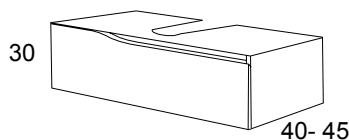

*SE FABRICA EN FONDO DE 40 Y 45CM.

*IT IS MADE IN 40 AND 45CM DEPHT

*IL EST FABRIQUÉ EN PROFONDEUR 40 ET 45CM.

Blanco brillo

Negro brillo

UNIQUE
PERSONALITY

VIENA - Bajos portalavabo / Bathroom units / Meubles sous-vasque