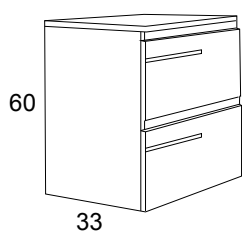

SAMARA MINI - Bajos y auxiliares / lower vanity units and auxiliaries/ Meubles bas et auxiliares

BAJO PORTALAVABO SAMARA SAMARA BATHROOM UNIT MEUBLE SOUS-VASQUE SAMARA	BLANCO WHITE BLANC	COLOR COLOUR COULEUR	MADERA WOOD BOIS
49X60X33	264	304	264

*CAJÓN MADERA EXTRACCIÓN PARCIAL.
*PARTIAL-EXTRACTION WOODEN DRAWER.
*TIROIR EN BOIS EXTRACTION PARTIELLE.

INCREMENTO CAJONES METÁLICOS CON EXTRACCIÓN TOTAL 66 €
FULL-EXTRACTION METALLIC DRAWER INCREASE 66 €
AUGMENTATION TIROIR MÉTALLIQUE AVEC EXTRACTION COMPLÈTE 66 €.