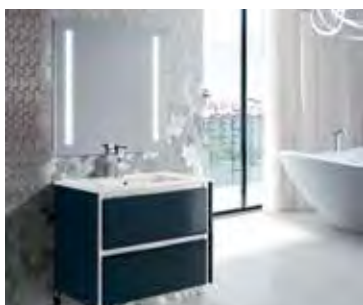

*SE FABRICA EN FONDO DE 40 Y 45CM.

*IT IS MADE IN 40 AND 45CM DEPTH

*IL EST FABRIQUÉ EN PROFONDEUR 40 ET 45CM.

Nebraska

03

1	Bajo portalavabo 80 MOON 2 cajones	MOON bathroom unit 80 2 drawers	Meuble sous-vasque MOON 80 2 tiroirs	453
1	Lavabo 81 porcelana	Porcelain washbasin 81	Vasque 81 porcelaine	89
1	Espejo 80x70 OSLO LED	OSLO LED Mirror 80x70	Miroir 80x70 OSLO LED	180
			Total	722