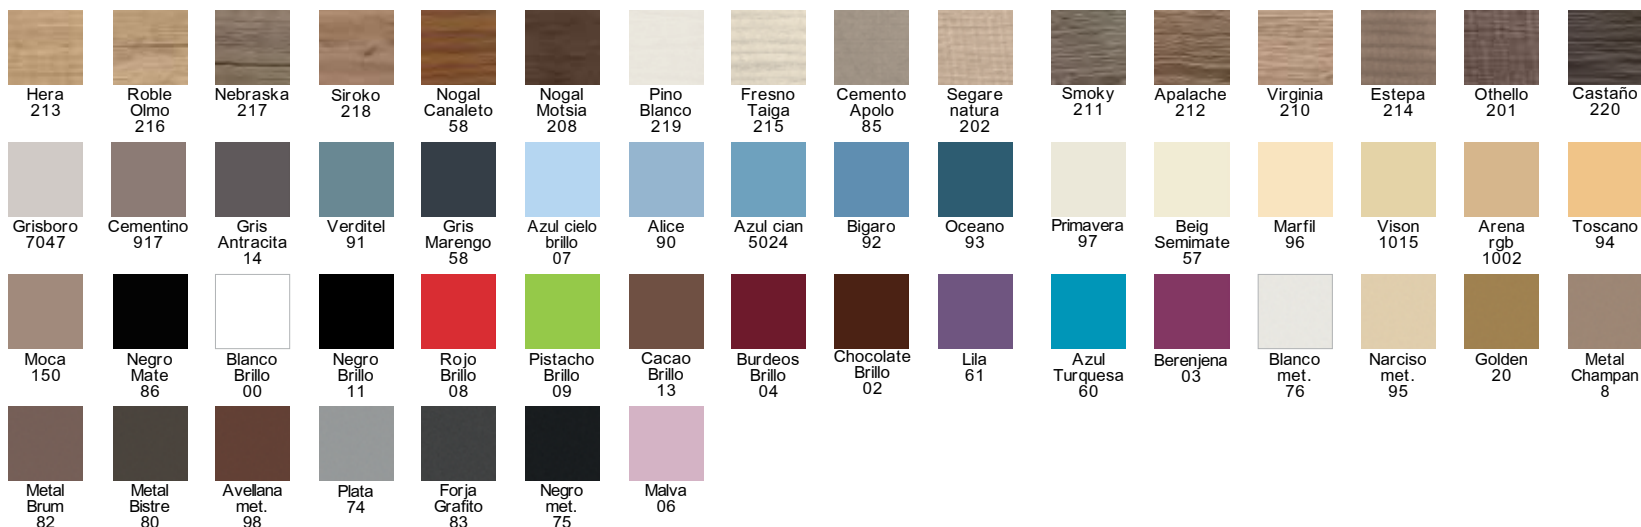

75

BLANCO
BLANCO
BLANC

75

Muestras de color / Color samples / Échantillons de couleur

* TODOS LOS MUEBLES PUEDEN COMBINARSE CON OTRAS SERIES Y EN CUALQUIER COLOR. VER EN ELEMENTOS COMUNES OTRAS OPCIONES PAG.344