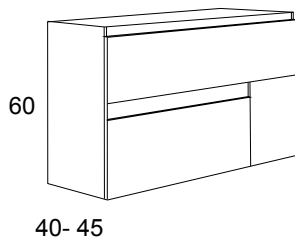

DALLAS - Bajos portalavabo / bathroom units / Meubles sous-vasque

BAJO PORTALAVABO DALLAS DALLAS BATHROOM UNIT MEUBLE SOUS-VASQUE DALLAS	BLANCO WHITE BLANC	COLOR COLOUR COULEUR	MADERA WOOD BOIS
60X60X45	267	307	267
70X60X45	277	319	277
80X60X45	287	330	287
90X60X45	297	342	297
100X60X45	307	353	307

*CAJÓN MADERA EXTRACCIÓN PARCIAL.
*PARTIAL-EXTRACTION WOODEN DRAWER.
*TIROIR EN BOIS EXTRACTION PARTIELLE.

*INCREMENTO CAJONES METÁLICOS CON EXTRACCIÓN TOTAL 66 €
*FULL-EXTRACTION METALLIC DRAWER INCREASE 66 €
*AUGMENTATION TIROIR MÉTALLIQUE AVEC EXTRACTION COMPLÈTE 66 €.