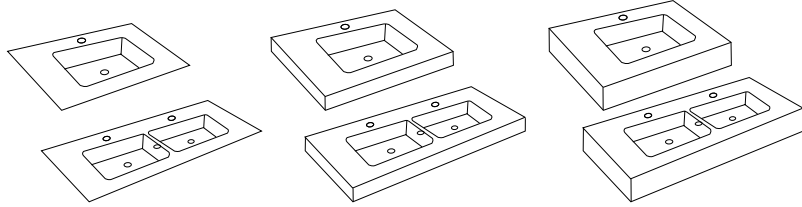

Lavabos solid surface / Solid surface washbasins / Vasques solid surface

*SI SE ESCOGEN OTRAS MEDIDAS, SE TOMARÁ LA MEDIDA SUPERIOR.

*IF YOU CHOOSE OTHER MEASURES, WE WILL TAKE THE GREATER MEASURE.

*SI VOUS CHOISISSEZ D'AUTRES MEASURES, NOUS ALLONS PRENDRE LA MEASURE SUPÉRIEURE.

*EL LAVABO PUEDE IR EN CUALQUIER POSICIÓN.

*THE WASHBASIN CAN BE SET AT ANY POSITION.

*LA VASQUE PEUT ÊTRE PLACÉE DANS N'IMPORTE QUELLE POSITION.

*SIEMPRE DIBUJO TÉCNICO.

*ALWAYS TECHNICAL DRAWING.

*TOUJOURS AVEC DESSIN TECHNIQUE.

LAVABO SOLID SURFACE 1 SENO
SOLID SURFACE WASHBASIN 1 SINK
VASQUE SOLID SURFACE 1 TROU

GROSOR 1,2 CM
THICKNESS 1,2 CM
ÉPAISSEUR 1,2 CM

GROSOR 6 CM
THICKNESS 6 CM
ÉPAISSEUR 6 CM

GROSOR 12 CM
THICKNESS 12 CM
ÉPAISSEUR 12 CM

61	254	337	337
71	281	375	375
81	306	411	411
91	335	448	448
101	360	486	486
111	389	527	527
121	416	562	562
131	466	625	625
141	491	663	663
151	520	705	705
161	547	738	738
171	574	775	775
181	599	809	809
191	628	850	850
201	656	884	884

LAVABO SOLID SURFACE 2 SENOS
SOLID SURFACE WASHBASIN 2 SINKS
VASQUE SOLID SURFACE 2 TROUS

GROSOR 1,2 CM
THICKNESS 1,2 CM
ÉPAISSEUR 1,2 CM

GROSOR 6 CM
THICKNESS 6 CM
ÉPAISSEUR 6 CM

GROSOR 12 CM
THICKNESS 12 CM
ÉPAISSEUR 12 CM

-	-	-	-
-	-	-	-
-	-	-	-
-	-	-	-
-	-	-	-
-	-	-	-
121	552	630	630
131	588	671	671
141	623	713	713
151	659	754	754
161	694	795	795
171	730	836	836
181	763	877	877
191	799	919	919
201	837	959	959