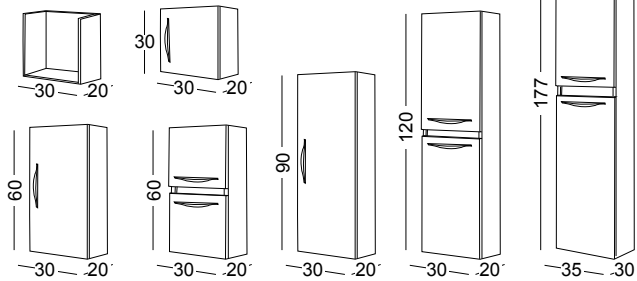

AUXILIARES ALTOS ARIZONA
ARIZONA UPPER AUXILIARY VANITIES
MEUBLES AUXILIAIRES HAUTS ARIZONA

	BLANCO WHITE BLANC	COLOR COLOUR COULEUR	MADERA WOOD BOIS
30X30X20 (abierto / open / ouvert)	95	109	95
30X30X20 (1 puerta / door / porte)	132	152	132
30X60X20 (1 puerta / door / porte)	167	192	167
30X60X20 (2 puertas / 2 doors / 2 portes)	191	220	191
30X90X20 (1 puerta / door / porte)	196	225	196
30X120X20 (2 puertas / 2 doors / 2 portes)	259	298	259
35X177X30 (2 puertas / 2 doors / 2 portes)	314	361	314

DALLAS - Auxiliares / Auxiliaries / Auxiliaires

*PUERTAS CON CIERRE AMORTIGUADO.
*DOORS WITH SILENCER CLOSING.
*PORTES AVEC LA FERMETURE AMORTIE.