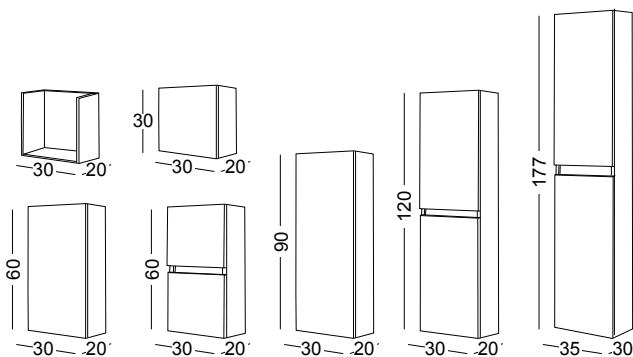

SOLID SURFACE
SOLID SURFACE
SOLID SURFACE

55

PRISTINA - Auxiliares / Auxiliaries / Auxiliaires

AUXILIARES ALTOS PRISTINA
PRISTINA UPPER AUXILIARY VANITIES
MEUBLES AUXILIAIRES HAUTS PRISTINA

	BLANCO WHITE BLANC	COLOR COLOUR COULEUR	MADERA WOOD BOIS
30X30X20 (abierto / open / ouvert)	95	109	95
30X30X20 (1 puerta / door / porte)	128	147	128
30X60X20 (1 puerta / door / porte)	146	168	146
30X60X20 (2 puertas / 2 doors / 2 portes)	162	186	162
30X90X20 (1 puerta / door / porte)	184	212	184
30X120X20 (2 puertas / 2 doors / 2 portes)	232	267	232
35X177X30 (2 puertas / 2 doors / 2 portes)	291	335	291