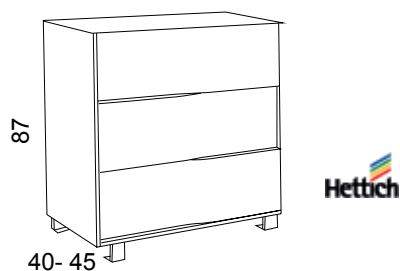

ATLANTA - Bajos portalavabo / Bathroom units / Meubles sous-vasque

BAJO PORTALAVABO ATLANTA ATLANTA BATHROOM UNIT MEUBLE SOUS-VASQUE ATLANTA	BLANCO WHITE BLANC	COLOR COLOUR COULEUR
60X87X45	433	498
70X87X45	440	506
80X87X45	447	514
90X87X45	453	521
100X87X45	462	532
120X87X45	483	555

* CAJONES METÁLICOS CON EXTRACCIÓN TOTAL.
* FULL-EXTRACTION METALLIC DRAWERS.
* TIROIR EXTENSION COMPLÈTE.

*SE PUEDE FABRICAR CON LOS COSTADOS EN MADERA.
*IT CAN BE MADE WITH SIDES OF WOOD.
*IL PEUT ÊTRE FABRIQUÉ AVEC LES CÔTÉS EN BOIS.