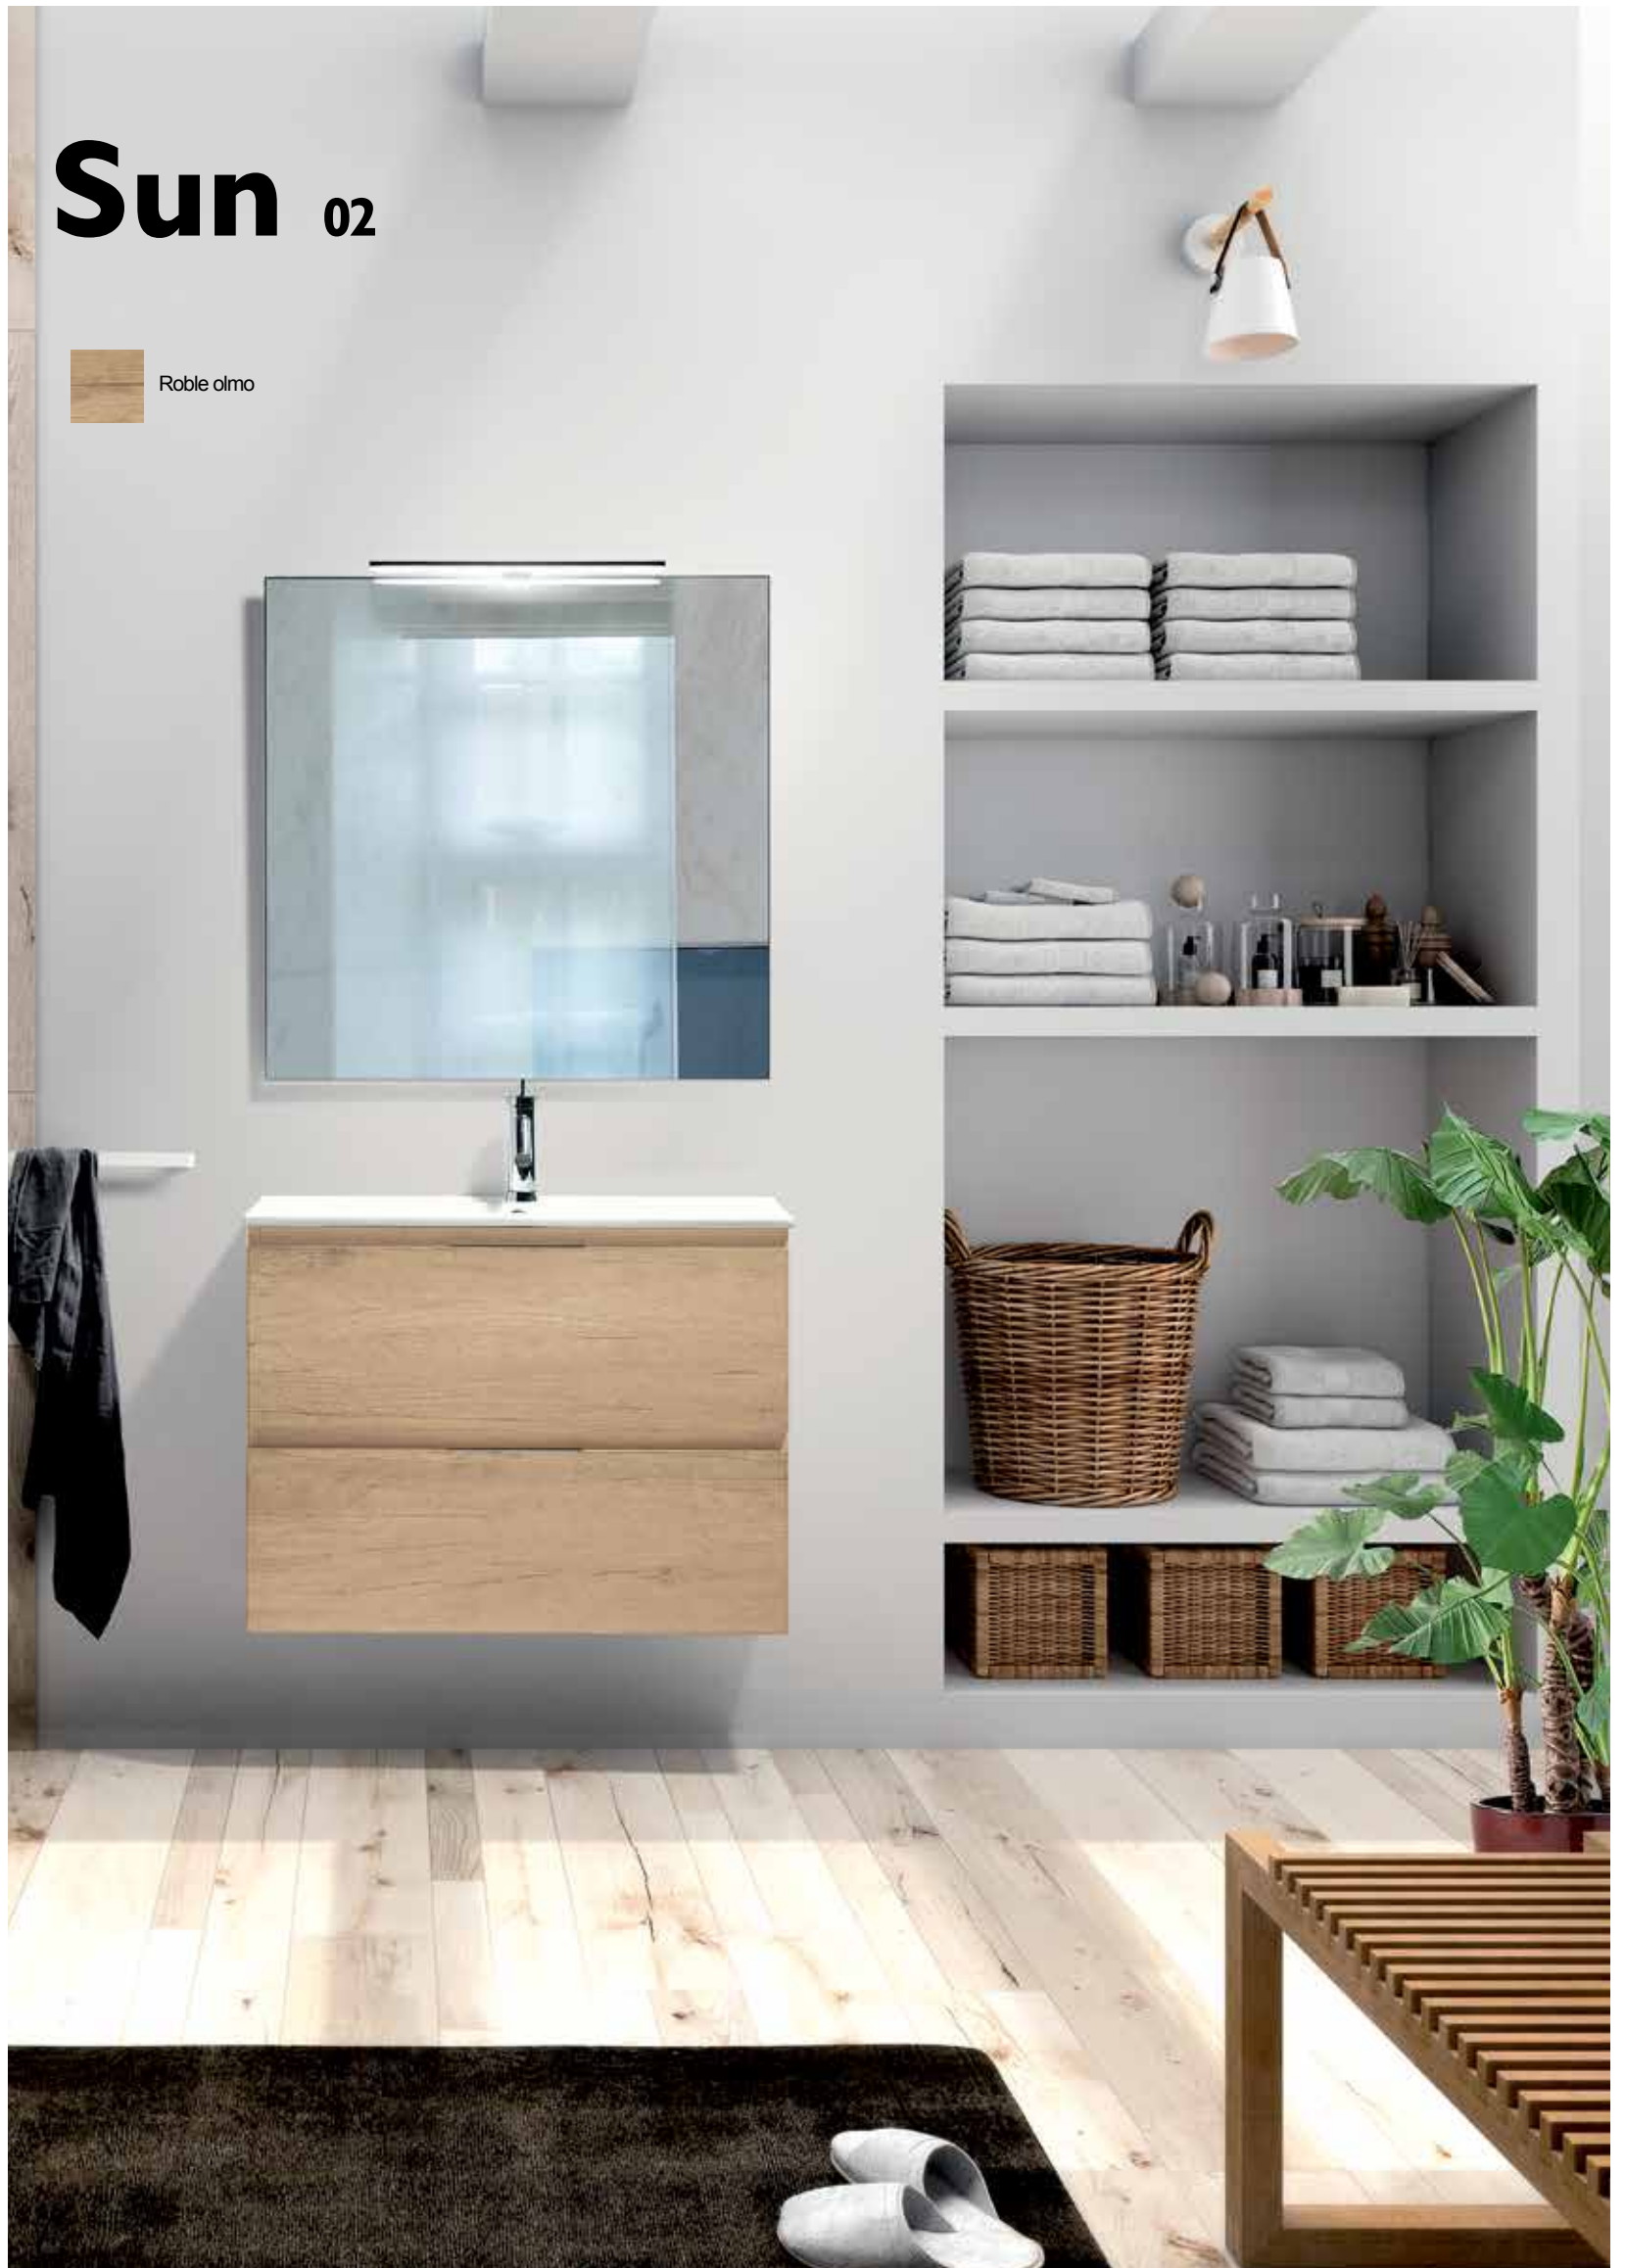

Roble olmo

Geo 01

Siroko

Geo 02

Burdeos brillo

SOCI
MO
BEL

SOCI
MO
BEL
BEL

*MUEBLE CON FONDO REDUCIDO 35 CM.
*FURNITURE WITH 35 CM DEPTH
*MEUBLE AVEC 35 CM DE PROFONDEUR