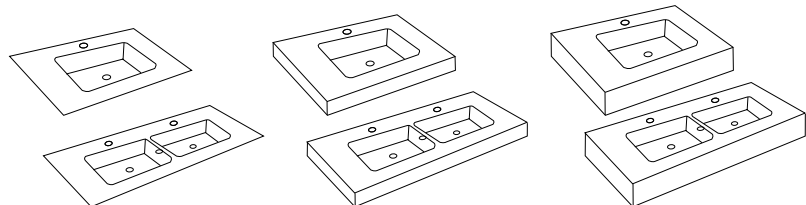

Lavabos solid surface / Solid surface washbasins / Vasques solid surface

*SI SE ESCOGEN OTRAS MEDIDAS, SE TOMARÁ LA MEDIDA SUPERIOR.

*IF YOU CHOOSE OTHER MEASURES, WE WILL TAKE THE GREATER MEASURE.

*SI VOUS CHOISISSEZ D'AUTRES MEASURES, NOUS ALLONS PRENDRE LA MEASURE SUPÉRIEURE.

*EL LAVABO PUEDE IR EN CUALQUIER POSICIÓN.

*THE WASHBASIN CAN BE SET AT ANY POSITION.

*LA VASQUE PEUT ÊTRE PLACÉE DANS N'IMPORTE QUELLE POSITION.

*SIEMPRE DIBUJO TÉCNICO.

*ALWAYS TECHNICAL DRAWING.

*TOUJOURS AVEC DESSIN TECHNIQUE.

LAVABO SOLID SURFACE 1 SENO SOLID SURFACE WASHBASIN 1 SINK VASQUE SOLID SURFACE 1 TROU	GROSOR 1,2 CM THICKNESS 1,2 CM ÉPAISSEUR 1,2 CM	GROSOR 6 CM THICKNESS 6 CM ÉPAISSEUR 6 CM	GROSOR 12 CM THICKNESS 12 CM ÉPAISSEUR 12 CM	LAVABO SOLID SURFACE 2 SENOS SOLID SURFACE WASHBASIN 2 SINKS VASQUE SOLID SURFACE 2 TROUS	GROSOR 1,2 CM THICKNESS 1,2 CM ÉPAISSEUR 1,2 CM	GROSOR 6 CM THICKNESS 6 CM ÉPAISSEUR 6 CM	GROSOR 12 CM THICKNESS 12 CM ÉPAISSEUR 12 CM		
	61	254	337		337	-	-	-	-
71	281	375	375	-	-	-	-		
81	306	411	411	-	-	-	-		
91	335	448	448	-	-	-	-		
101	360	486	486	-	-	-	-		
111	389	527	527	-	-	-	-		
121	416	562	562	121	552	630	630