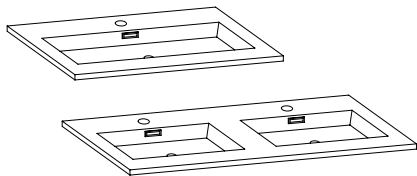

Lavabos carga mineral - Mineral load washbasins - Vasques charge minérale

LAVABO CARGA MINERAL LOAD MINERAL WASHBASIN VASQUE CHARGE MINÉRALE	BLANCO WHITE BLANC
61X46X6	125
81X46X6	150
101X46X6	196
121X46X6 2 senos / 2 Sinks / 2 Trous	255

Encimeras / Worktops / Comptoirs

Grosor / THICKNESS / ÉPAISSEUR 1,6 cm.
Grosor / THICKNESS / ÉPAISSEUR 2,5 cm.
Grosor / THICKNESS / ÉPAISSEUR 3 cm

ENCIMERA MADERA WOODEN WORKTOP COMPTOIR EN BOIS	FONDO DEPTH PROFONDEUR
	41/46CM

LACADO Y MADERA LACKED AND WOOD LAQUÉ ET BOIS
1,6 cm
1,04 cm/L

LACADO LACKED LAQUÉ
2,5 cm
1,20 cm/L

LACADO Y MADERA LACKED AND WOOD LAQUÉ ET BOIS
3 cm
1,37 cm/L