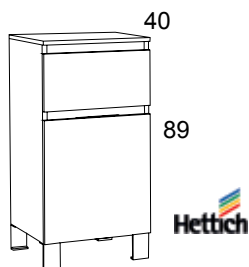

ZAHARA - Auxiliares / Auxiliaries / Auxiliaires

* CAJONES METÁLICOS CON EXTRACCIÓN TOTAL.
* FULL-EXTRACTION METALLIC DRAWERS.
* TIROIR EXTENSION COMPLÈTE.

*PUERTAS CON CIERRE AMORTIGUADO.
*DOORS WITH SILENCER CLOSING.
*PORTES AVEC LA FERMETURE AMORTIE.

AUXILIAR BAJO CON PATAS ZAHARA ZAHARA LOWER AUXILIARY VANITY UNIT WITH LEGS MEUBLE AUXILIAIRE AVEC PIEDS ZAHARA	BLANCO WHITE BLANC	COLOR COLOUR COULEUR	MADERA WOOD BOIS
30X89X40 (1 Puerta 1 Cajón / 1 Door 1 Drawer / 1 Porte 1 Tiroir)	280	318	280
35X89X40 (1 Puerta 1 Cajón / 1 Door 1 Drawer / 1 Porte 1 Tiroir)	285	324	285
40X89X40 (1 Puerta 1 Cajón / 1 Door 1 Drawer / 1 Porte 1 Tiroir)	289	329	289
50X89X40 (2 Puertas 1 Cajón / 2 Doors 1 Drawer / 2 Portes 1 Tiroir)	294	335	294
60X89X40 (2 Puertas 1 Cajón / 2 Doors 1 Drawer / 2 Portes 1 Tiroir)	305	347	305
70X89X40 (2 Puertas 1 Cajón / 2 Doors 1 Drawer / 2 Portes 1 Tiroir)	315	359	315
80X89X40 (2 Puertas 1 Cajón / 2 Doors 1 Drawer / 2 Portes 1 Tiroir)	325	370	325