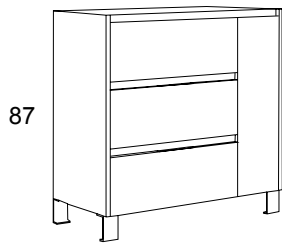

ZAHARA - Bajos portalavabo / Bathroom units / Meubles sous-vasque

40 - 45

BAJO PORTALAVABO ZAHARA ZAHARA BATHROOM UNIT MEUBLE SOUS-VASQUE ZAHARA	BLANCO WHITE BLANC	COLOR COLOUR COULEUR	MADERA WOOD BOIS
80X87X45	455	523	455
90X87X45	466	536	466
100X87X45	477	549	477
120X87X45	488	561	488

* CAJONES METÁLICOS CON EXTRACCIÓN TOTAL.
* FULL-EXTRACTION METALLIC DRAWERS.
* TIROIR EXTENSION COMPLÈTE.