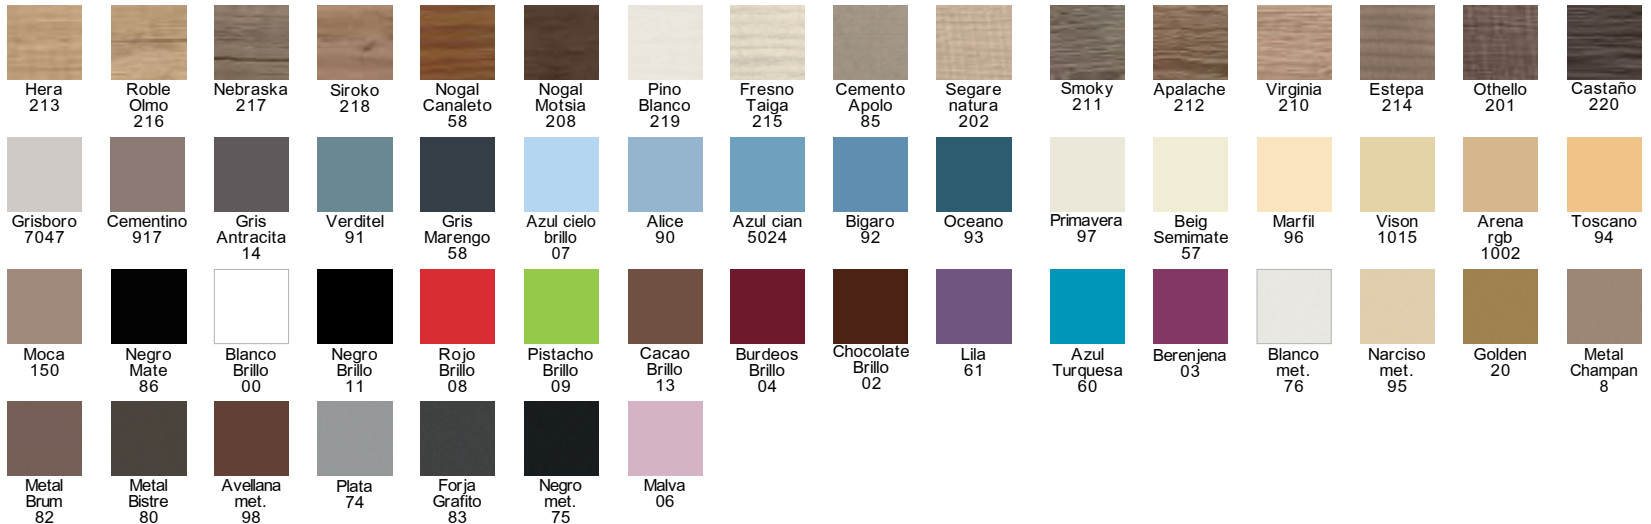

Muestras de color / Color samples / Échantillons de couleur

* TODOS LOS MUEBLES PUEDEN COMBINARSE CON OTRAS SERIES Y EN CUALQUIER COLOR. VER EN ELEMENTOS COMUNES OTRAS OPCIONES PAG.344
* ALL FURNITURE CAN BE COMBINATED WITH OTHER MODELS AND PAINTED IN EVERY COLOUR. SEE IN COMMON ELEMENTS ON PAGE 344
* TOUS LES MEUBLES PEUVENT ÊTRE COMBINÉS ET PEINTS DANS N'IMPORTE QUELLE COULEUR. VOIR ÉLÉMENTS COMMUNS À LA PAGE 344
* LOS COLORES PUEDEN SER EN BRILLO Y EN MATE. ELECCIÓN DE COLOR RAL TIENE UN INCREMENTO DEL 10% EN TODOS LOS MODELOS.
* ALL COLORS CAN BE IN SHINY AND MATT FINISH. THE CHOICE OF A RAL COLOUR HAS THE INCREASE OF 10% IN ALL MODELS.
* TOUTES LES COULEURS PEUVENT ÊTRE EN BRILLANT OU EN MAT. LE CHOIX DE LA COULEUR RAL A UNE AUGMENTATION DU 10% SUR TOUS LES MODÈLES.