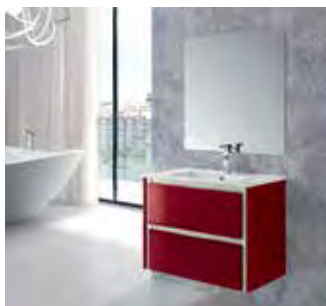

1	Bajo portalavabo 80 MOON 2 cajones	MOON bathroom unit 80 2 drawers	Meuble sous-vasque MOON 80 2 tiroirs	453
1	Lavabo 81 porcelana	Porcelain washbasin 81	Vasque 81 porcelaine	89
1	Espejo 80x70 IRIS	IRIS mirror 80x70	Miroir 80x70 IRIS	70
			Total	612