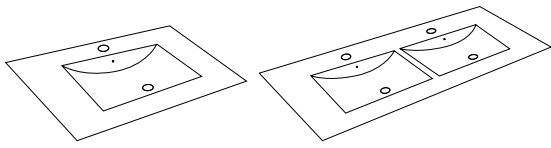

Lavabos / Washbasins / Vasques

LAVABO PORCELANA
PORCELAIN WASHBASIN
VASQUE PORCELAINE

BLANCO
WHITE
BLANC

61 x (41 - 46) cm	79
71 x (41 - 46) cm.	85
81 x (41 - 46) cm.	89
91 x (41 - 46) cm.	131

LAVABO PORCELANA
PORCELAIN WASHBASIN
VASQUE PORCELAINE

BLANCO
WHITE
BLANC

101 x (41 - 46) cm	131
121 x (41 - 46) cm.	185
121 x (46) cm. 2 senos / 2 Sinks / 2 Trous	248

Encimeras / Worktops / Comptoirs

Grosor / THICKNESS / ÉPAISSEUR 1,6 cm.
Grosor / THICKNESS / ÉPAISSEUR 2,5 cm.
Grosor / THICKNESS / ÉPAISSEUR 3 cm

ENCIMERA MADERA
WOODEN WORKTOP
COMPTOIR EN BOIS

FONDO
DEPTH
PROFONDEUR 41/46CM

LACADO Y MADERA
LACKED AND WOOD
LAQUÉ ET BOIS

1,6cm
1,04 cm/L

LACADO
LACKED
LAQUÉ

2,5cm
1,20 cm/L

LACADO Y MADERA
LACKED AND WOOD
LAQUÉ ET BOIS

3cm
1,37 cm/L