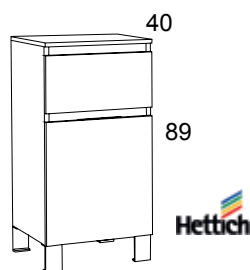

ZAHARA - Auxiliares / Auxiliaries / Auxiliaires

* CAJONES METÁLICOS CON EXTRACCIÓN TOTAL.
* FULL-EXTRACTION METALLIC DRAWERS.
* TIROIR EXTENSION COMPLÈTE.

*PUERTAS CON CIERRE AMORTIGUADO.
*DOORS WITH SILENCER CLOSING.
*PORTES AVEC LA FERMETURE AMORTIE.

AUXILIAR BAJO CON PATAS ZAHARA ZAHARA LOWER AUXILIARY VANITY WITH LEGS MEUBLE AUXILIAIRE AVEC PIEDS ZAHARA	BLANCO WHITE BLANC	COLOR COLOUR COULEUR	MADERA WOOD BOIS
30X89X40 (1 Puerta 1 Cajón / 1 Door 1 Drawer / 1 Porte 1 Tiroir)	280	318	280
35X89X40 (1 Puerta 1 Cajón / 1 Door 1 Drawer / 1 Porte 1 Tiroir)	285	324	285
40X89X40 (1 Puerta 1 Cajón / 1 Door 1 Drawer / 1 Porte 1 Tiroir)	289	329	289
50X89X40 (2 Puertas 1 Cajón / 2 Doors 1 Drawer / 2 Portes 1 Tiroir)	294	335	294
60X89X40 (2 Puertas 1 Cajón / 2 Doors 1 Drawer / 2 Portes 1 Tiroir)	305	347	305
70X89X40 (2 Puertas 1 Cajón / 2 Doors 1 Drawer / 2 Portes 1 Tiroir)	315	359	315
80X89X40 (2 Puertas 1 Cajón / 2 Doors 1 Drawer / 2 Portes 1 Tiroir)	325	370	325