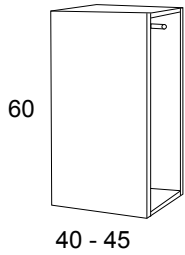

AINSA - Bajos y auxiliares / Lower vanities and auxiliaries / Meubles et auxiliaires