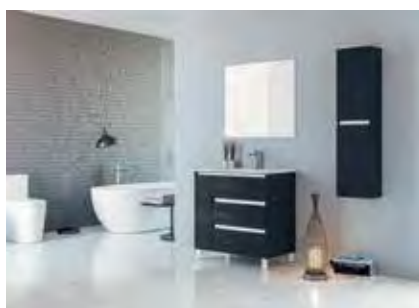

*SE FABRICA EN FONDO DE 40 Y 45CM.

*IT IS MADE IN 40 AND 45CM DEPHT

*IL EST FABRIQUÉ EN PROFONDEUR 40 ET 45CM.

Gris antracita

Blanco brillo

02

1	Bajo portalavabo 80 ZAHARA 3 cajones 1 puerta	ZAHARA bathroom unit 80 3 drawers 1 door	Meuble sous-vasque 80 ZAHARA 3 tiroirs 1 porte	523
1	Lavabo 81 porcelana	Porcelain washbasin 81	Vasque 81 porcelaine	89
1	Espejo 80x 70 IRIS	IRIS mirror 80x70	Miroir 80x70 IRIS	70
Total				682
1	Auxiliar alto ZAHARA 30x120x20	ZAHARA upper auxiliary vanity unit 30x120x20	Meuble auxiliaire haut 30x120x20 ZAHARA	267