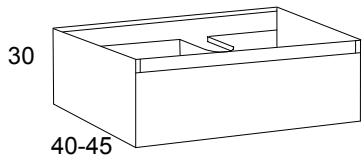

LUARCA - Bajo portalavabo / Bathroom unit / Meuble sous-vasque

BAJO PORTALAVABO BATHROOM UNIT MEUBLE SOUS-VASQUE	BLANCO WHITE BLANC	COLOR COLOUR COULEUR	MADERA WOOD BOIS
60X30X45	250	288	250
70X30X45	258	297	258
80X30X45	265	305	265
90X30X45	270	311	270
100X30X45	276	317	276
120X30X45	287	330	287

* CAJONES METÁLICOS CON EXTRACCIÓN TOTAL.
* FULL-EXTRACTION METALLIC DRAWERS.
* TIROIR EXTENSION COMPLÈTE.