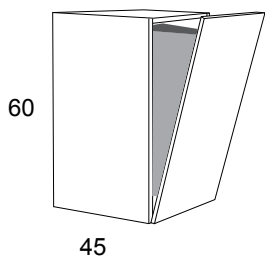

AUXILIAR BAJO TOALLERO TOWEL RACK LOWER AUXILIARY VANITY UNIT MEUBLE AUXILIAIRE PORTE-SERVIETTE	BLANCO WHITE BLANC	COLOR COLOUR COULEUR	MADERA WOOD BOIS
10X60X45	137	158	137
15X60X45	141	162	141
20X60X45	145	167	145
25X60X45	149	171	149
30X60X45	153	176	153
35X60X45	157	181	157
40X60X45	161	185	161

*INCREMENTO BARRA DE TOALLERO ADICIONAL 10 €
*TOWEL RACK INCREASE 10 €
*AUGMENTATION PORTE-SERVIETTE 10 €

BAJO AUXILIAR GUARDARROPA AINSA AINSA LOW AUXILIARY LAUNDRY BASKET MEUBLE AUXILIAIRE PANIER À LINGE AINSA	BLANCO WHITE BLANC	COLOR COLOUR COULEUR	MADERA WOOD BOIS
40X60X45	255	293	255