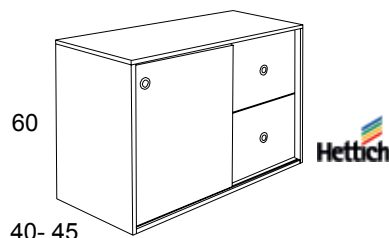

NATURA - Bajos portalavabo / Bathroom units / Meubles sous - vasque

BAJO PORTALAVABO NATURA NATURA BATHROOM UNIT MEUBLE SOUS-VASQUE NATURA	BLANCO WHITE BLANC	COLOR COLOUR COULEUR	MADERA WOOD BOIS
70X60X45	310	357	310
80X60X45	324	373	324
90X60X45	336	386	336
100X60X45	348	400	348

* PUERTA CORREDERA.
* SLIDING DOOR.
* PORTE COULISSANTE.

* CAJONES METÁLICOS CON EXTRACCIÓN TOTAL.
* FULL-EXTRACTION METALLIC DRAWERS.
* TIROIR EXTENSION COMPLÈTE.