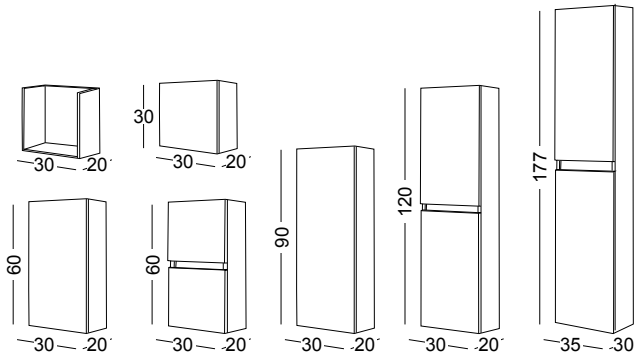

MANILA- CORAL - CONTRAC - Auxiliares / Auxiliaries / Auxiliaires

AUXILIARES ALTOS
UPPER AUXILIARY VANITIES
MEUBLES AUXILIAIRES HAUTS

MADERA
WOOD
BOIS

30X30X20 (abierto / open / ouvert)	95
30X30X20 (1 puerta / 1 door / 1 porte)	128
30X60X20 (1 puerta / 1 door / 1 porte)	146
30X60X20 (2 puertas / 2 doors / 2 portes)	162
30X90X20 (1 puerta / 1 door / 1 porte)	184
30X120X20 (2 puertas / 2 doors / 2 portes)	232
35X177X30 (2 puertas / 2 doors / 2 portes)	291

*PUERTAS CON CIERRE AMORTIGUADO.
*DOORS WITH SILENCER CLOSING.
*PORTES AVEC LA FERMETURE AMORTIE.

Muestras de color / Color samples / Échantillons de couleur