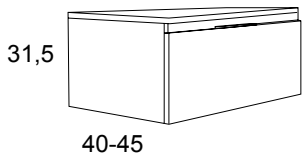

LUARCA - Bajos y auxiliares / Lower vanities and auxiliaries / Meubles bas et auxiliaires

AUXILIAR BAJO CAJÓN CON TAPA LOWER AUXILIARY VANITY UNIT WITH DRAWER AND COVER MEUBLE AUXILIAIRE AVEC TIROIR ET COUVERCLE	BLANCO WHITE BLANC	COLOR COLOUR COULEUR	MADERA WOOD BOIS
40X31,5X45	270	311	270
50X31,5X45	273	314	273
60X31,5X45	275	316	275
70X31,5X45	283	325	283
80X31,5X45	291	335	291
90X31,5X45	297	342	297
100X31,5X45	303	348	303
120X31,5X45	323	371	323

* CAJONES METÁLICOS CON EXTRACCIÓN TOTAL.
* FULL-EXTRACTION METALLIC DRAWERS.
* TIROIR EXTENSION COMPLÈTE.

Encimeras / Worktops / Comptoirs

Grosor / THICKNESS / ÉPAISSEUR 1,6 cm.
Grosor / THICKNESS / ÉPAISSEUR 2,5 cm.
Grosor / THICKNESS / ÉPAISSEUR 3 cm

ENCIMERA MADERA WOODEN WORKTOP COMPTOIR EN BOIS	LACADO Y MADERA LACKED AND WOOD LAQUÉ ET BOIS	LACADO LACKED LAQUÉ	LACADO Y MADERA LACKED AND WOOD LAQUÉ ET BOIS
FONDO DEPTH PROFONDEUR 41/46CM	1,6 cm	2,5 cm	3 cm
	1,04 cm/L	1,20 cm/L	1,37 cm/L

Grosor / THICKNESS / ÉPAISSEUR 1,2 cm.

ENCIMERA SOLID SURFACE SOLID SURFACE WORKTOP COMPTOIR SOLID SURFACE	SOLID SURFACE
FONDO DEPTH PROFONDEUR 41/46CM	1,2 cm
	2,80 cm/L
FONDO DEPTH PROFONDEUR 41/46CM	12 cm
	4,50 cm/L

* SE FABRICA POR CM / L.
* IT'S MADE BY LINEAR CENTIMETER.
* IL EST FABRIQUÉ PAR CENTIMÈTRE LINÉAIRE.