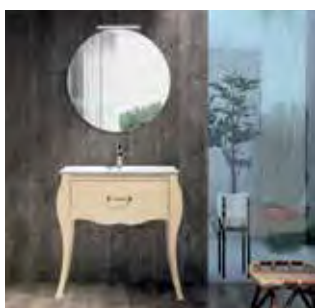

1	Bajo portalavabo 80 SAX 1 cajón	SAX bathroom unit 80 1 drawer	Meuble sous-vasque 80 SAX 1 tiroir	434
1	Lavabo 81 porcelana	Porcelain washbasin 81	Vasque 81 porcelaine	89
1	Espejo OVER 77	OVER mirror 77	Miroir 77 OVER	136
Total				659
1	Aplique F-30 LED	F-30 led light	Applique de lumière F-30 led	59

*SE FABRICA EN FONDO DE 40 Y 45CM.

*IT IS MADE IN 40 AND 45CM DEPTH

*IL EST FABRIQUÉ EN PROFONDEUR 40 ET 45CM.

Marfil 96