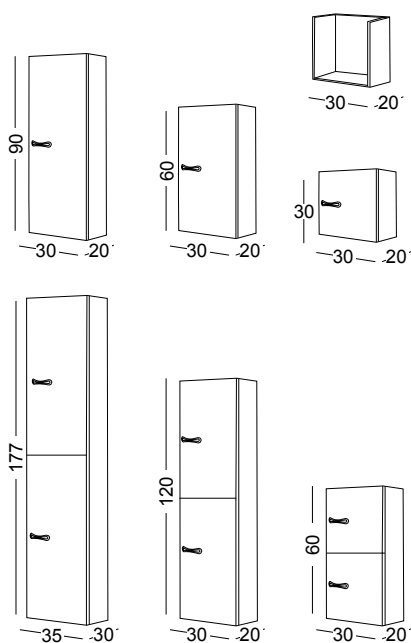

QUITO - LIMA Auxiliares / Auxiliaries / Auxiliaires

QUITO - LIMA AUXILIARES ALTOS
QUITO - LIMA UPPER AUXILIARY VANITIES
MEUBLES AUXILIAIRES HAUTS QUITO - LIMA

BLANCO
WHITE
BLANC

COLOR
COLOUR
COULEUR

30X30X20 (abierto / open / ouvert)	95	109
30X30X20 (1 puerta / door / porte)	132	152
30X60X20 (1 puerta / door / porte)	167	192
30X60X20 (2 puertas / 2 doors / 2 portes)	191	220
30X90X20 (1 puerta / door / porte)	196	225
30X120X20 (2 puertas / 2 doors / 2 portes)	259	298
35X177X30 (2 puertas / 2 doors / 2 portes)	314	361

*PUERTAS CON CIERRE AMORTIGUADO.
*DOORS WITH SILENCER CLOSING.
*PORTES AVEC LA FERMETURE AMORTIE.

*SE PUEDE FABRICAR CON LOS COSTADOS EN MADERA.
*IT CAN BE MADE WITH SIDES OF WOOD.
*IL PEUT ÊTRE FABRIQUÉ AVEC LES CÔTÉS EN BOIS.