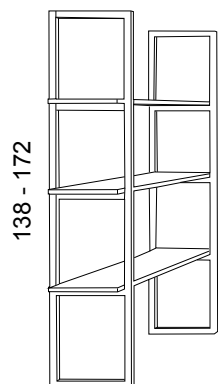

138 - 172

30

ESTANTERIA METÁLICA METALLIC SHELF ÉTAGÈRE MÉTALLIQUE	2 BALDAS (138 CM ALTO) 2 SHELVES (138 CM HIGH) 2 TABLETTES (138 CM HAUT)	3 BALDAS (172 CM ALTO) 3 SHELVES (172 CM HIGH) 3 TABLETTES (172 CM HAUT)
60 CM	357	460
70 CM	378	491
80 CM	399	522
90 CM	419	554
100 CM	440	585
110 CM	461	616
120 CM	482	647