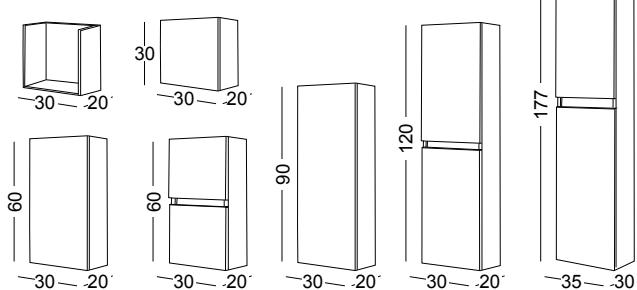

AUXILIARES ALTOS DALLAS
DALLAS UPPER AUXILIARY VANITIES
MEUBLES AUXILIAIRES HAUTS DALLAS

	BLANCO WHITE BLANC	COLOR COLOUR COULEUR	MADERA WOOD BOIS
30X30X20 (abierto / open / ouvert)	95	109	95
30X30X20 (1 puerta / door / porte)	128	147	128
30X60X20 (1 puerta / door / porte)	146	168	146
30X60X20 (2 puertas / 2 doors / 2 portes)	162	186	162
30X90X20 (1 puerta / door / porte)	184	212	184
30X120X20 (2 puertas / 2 doors / 2 portes)	232	267	232
35X177X30 (2 puertas / 2 doors / 2 portes)	291	335	291