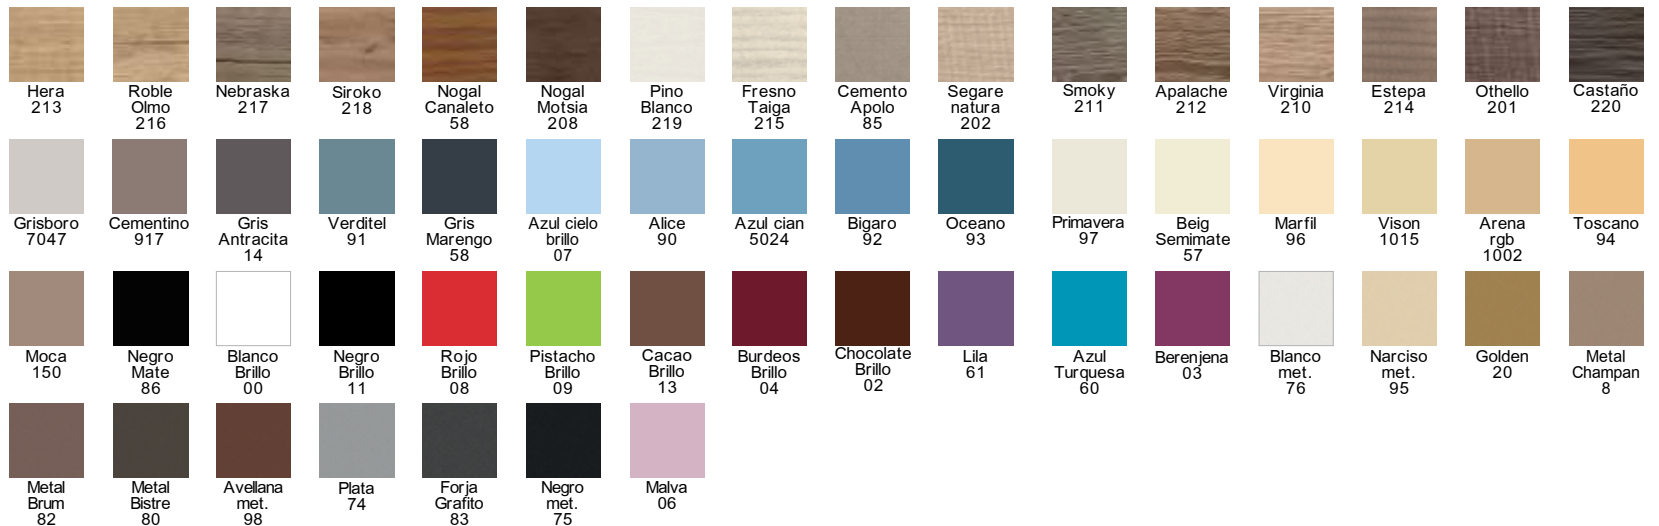

* TODOS LOS MUEBLES PUEDEN COMBINARSE CON OTRAS SERIES Y EN CUALQUIER COLOR. VER EN ELEMENTOS COMUNES OTRAS OPCIONES PAG.344
* ALL FURNITURE CAN BE COMBINATED WITH OTHER MODELS AND PAINTED IN EVERY COLOUR. SEE IN COMMON ELEMENTS ON PAGE 344
* TOUS LES MEUBLES PEUVENT ÊTRE COMBINÉS ET PEINTS DANS N'IMPORTE QUELLE COULEUR. VOIR ÉLÉMENTS COMMUNS À LA PAGE 344

* LOS COLORES PUEDEN SER EN BRILLO Y EN MATE. ELECCIÓN DE COLOR RAL TIENE UN INCREMENTO DEL 10% EN TODOS LOS MODELOS.
* ALL COLORS CAN BE IN SHINY AND MATT FINISH. THE CHOICE OF A RAL COLOUR HAS THE INCREASE OF 10% IN ALL MODELS.
* TOUTES LES COULEURS PEUVENT ÊTRE EN BRILLANT OU EN MAT. LE CHOIX DE LA COULEUR RAL A UNE AUGMENTATION DU 10% SUR TOUS LES MODÈLES.