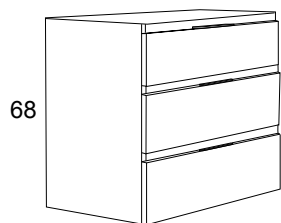

PRISTINA - Bajos modulares / Lower vanity units / Meubles *ALtura / HEIGHT 68 HAUTEUR 68

* La base con patas o zócalo en estos módulos no va incluido en el precio.

* The bottom with legs or skirt is not included in the price.

* La base avec pieds or socle n'est pas incluse dans le prix.

* PARA LAVABOS DE SOBREENCIMERA.
* FOR OVER-COUNTER WASHBASINS.
* POUR VASQUES À POSER.

40 - 45

Hettich

* SIN PATAS.
* WITHOUT LEGS.
* SANS PIEDS.

BAJO PORTALAVABO CAJONES PRISTINA PRISTINA BATHROOM UNIT WITH DRAWERS MEUBLE SOUS-VASQUE AVEC TIROIRS PRISTINA	BLANCO WHITE BLANC	COLOR COLOUR COULEUR	MADERA WOOD BOIS
60X68X45	397	457	397
70X68X45	406	467	406
80X68X45	413	475	413
90X68X45	424	488	424
100X68X45	435	500	435
120X68X45	452	520	452

* CAJONES METÁLICOS CON EXTRACCIÓN TOTAL.

* FULL-EXTRACTION METALLIC DRAWERS.

* TIROIR EXTENSION COMPLÈTE.

*ESTOS MODULARES PUEDEN IR SUSPENDIDOS, BASE CON PATAS O ZÓCALO. PRECIO NO INCLUIDO.

*THESE VANITIES CAN BE HUNG, BOTTOM WITH LEGS OR SKIRT. PRICE NOT INCLUDED..

*LES MEUBLES PEUVENT ÊTRE SUSPENDUS, BASE AVEC PIEDS OR SOCLE. PRIX NON INCLUS.

* PARA LAVABOS DE SOBREENCIMERA.
* FOR OVER-COUNTER WASHBASINS.
* POUR VASQUES À POSER.