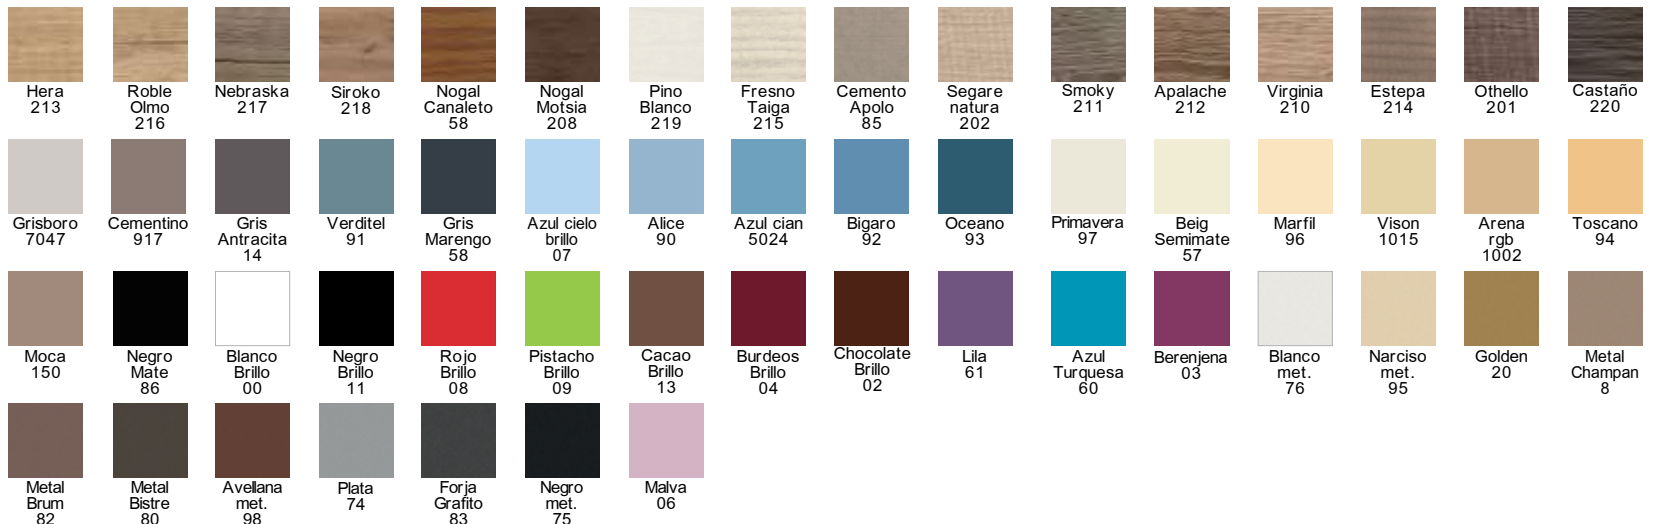

Muestras de color / Color samples / Échantillons de couleur

* TODOS LOS MUEBLES PUEDEN COMBINARSE CON OTRAS SERIES Y EN CUALQUIER COLOR. VER EN ELEMENTOS COMUNES OTRAS OPCIONES PAG.344

* ALL FURNITURE CAN BE COMBINED WITH OTHER MODELS AND PAINTED IN EVERY COLOUR. SEE IN COMMON ELEMENTS ON PAGE 344

* TOUS LES MEUBLES PEUVENT ÊTRE COMBINÉS ET PEINTS DANS N'IMPORTE QUELLE COULEUR. VOIR ÉLÉMENTS COMMUNS À LA PAGE 344

* LOS COLORES PUEDEN SER EN BRILLO Y EN MATE. ELECCIÓN DE COLOR RAL TIENE UN INCREMENTO DEL 10% EN TODOS LOS MODELOS.

* ALL COLORS CAN BE IN SHINY AND MATT FINISH. THE CHOICE OF A RAL COLOUR HAS THE INCREASE OF 10% IN ALL MODELS.

* TOUTES LES COULEURS PEUVENT ÊTRE EN BRILLANT OU EN MAT. LE CHOIX DE LA COULEUR RAL A UNE AUGMENTATION DU 10% SUR TOUTS LES MODÈLES.