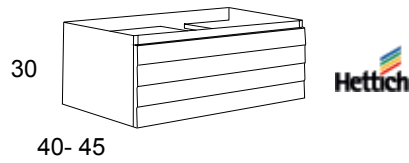

PANAMA - Bajos portalavabo / Bathroom units / Meubles sous-vasque

BAJO PORTALAVABO PANAMA PANAMA BATHROOM UNIT MEUBLE SOUS-VASQUE PANAMA	BLANCO WHITE BLANC	COLOR COLOUR COULEUR
60X30X45	271	312
70X30X45	276	317
80X30X45	282	325
90X30X45	289	332
100X30X45	298	342
120X30X45	313	360

* CAJONES METÁLICOS CON EXTRACCIÓN TOTAL.
* FULL-EXTRACTION METALLIC DRAWERS.
* TIROIR EXTENSION COMPLÈTE.