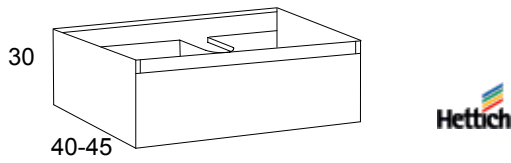

YUBA - Bajos portalavabo / Bathroom units / Meubles sous-vasque

* TAPA NO INCLUIDA.
* COVER NOT INCLUDED.
* COUVERCLE NON INCLUS.

* CAJONES METÁLICOS CON EXTRACCIÓN TOTAL.
* FULL-EXTRACTION METALLIC DRAWERS.
* TIROIR EXTENSION COMPLÈTE.

BAJO PORTALAVABO YUBA YUBA BATHROOM UNIT MEUBLE SOUS-VASQUE YUBA	BLANCO WHITE BLANC	COLOR COLOUR COULEUR	MADERA WOOD BOIS
60X30X45	250	288	250
70X30X45	258	297	258
80X30X45	265	305	265
90X30X45	270	311	270
100X30X45	276	317	276
120X30X45	287	330	287

*UÑERO/APERTURA.
Blanco y color: en inglete
Madera: en recto

*HANDLE/OPENING.
White and colour: mitre joint
Wood: stright

*POIGNÉE/OUVERTURE
Blanc et couleur: poignée d'onglet
En bois: droit