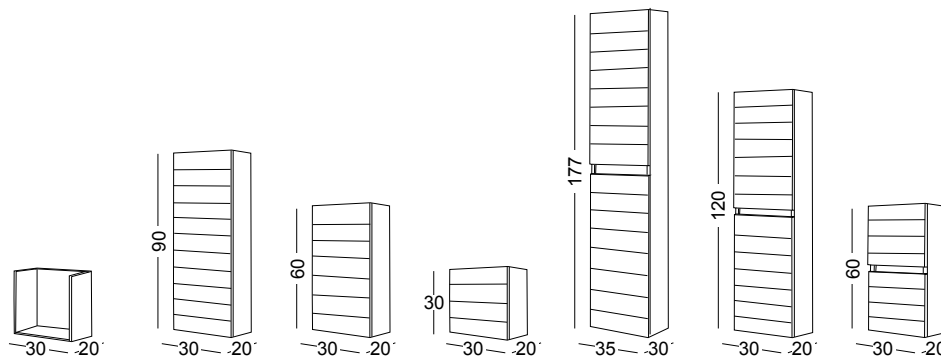

Panama - Lantana - Volga - Auxiliares / Auxiliaries / Auxiliaires

AUXILIARES ALTOS PANAMA - LANTANA - VOLGA PANAMA - LANTANA - VOLGA UPPER AUXILIARY VANITIES MEUBLES AUXILIAIRES HAUTS PANAMA - LANTANA - VOLGA	BLANCO WHITE BLANC	COLOR COLOUR COULEUR	MADERA WOOD BOIS
30X30X20 (abierto / open / ouvert)	95	109	95
30X30X20 (1 puerta / door / porte)	140	161	140
30X60X20 (1 puerta / door / porte)	190	218	190
30X60X20 (2 puertas / 2 doors / 2 portes)	194	223	194
30X90X20 (1 puerta / door / porte)	264	304	264
30X120X20 (2 puertas / 2 doors / 2 portes)	317	365	317
35X177X30 (2 puertas / 2 doors / 2 portes)	358	411	358