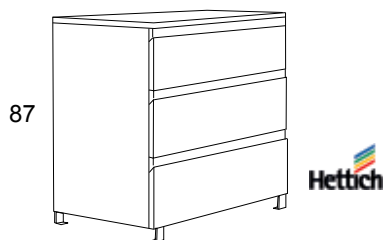

YAGO - Bajos portalavabo / Bathroom units / Meubles sous-vasque

*CAJÓN MADERA EXTRACCIÓN PARCIAL.
* PARTIAL-EXTRACTION WOODEN DRAWER.
* TIROIR EN BOIS EXTRACTION PARTIELLE.

BAJO PORTALAVABO YAGO YAGO BATHROOM UNIT MEUBLE SOUS-VASQUE YAGO	BLANCO WHITE BLANC	COLOR COLOUR COULEUR	MADERA WOOD BOIS
60X87X45	308	354	308
70X87X45	317	365	317
80X87X45	327	376	327
90X87X45	336	386	336
100X87X45	345	397	345

INCREMENTO CAJONES METÁLICOS CON EXTRACCIÓN TOTAL 99 €
FULL-EXTRACTION METALLIC DRAWERS INCREASE 99 €
AUGMENTATION TIROIRS MÉTALLIQUES AVEC EXTRACTION COMPLÈTE 99 €.

*UÑERO/APERTURA.
Blanco y color: en inglete
Madera: en recto

*HANDLE/OPENING.
White and colour: mitre joint
Wood: stright

*POIGNÉE/OUVERTURE
Blanc et couleur: poignée d'onglet
En bois: droit