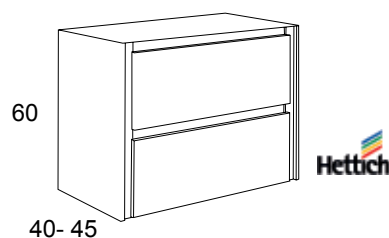

MOON - Bajos portalavabo / Bathroom units / Meubles sous - vasque

BAJO PORTALAVABO MOON MOON BATHROOM UNIT MEUBLE SOUS-VASQUE MOON	BLANCO WHITE BLANC	COLOR COLOUR COULEUR	MADERA WOOD BOIS
60x60x45	382	440	382
70x60x45	387	447	387
80x60x45	393	453	393
90x60x45	398	460	398
100x60x45	402	467	402
120x60x45	411	478	411

* CAJONES METÁLICOS CON EXTRACCIÓN TOTAL.
* FULL-EXTRACTION METALLIC DRAWERS.
* TIROIR EXTENSION COMPLÈTE.