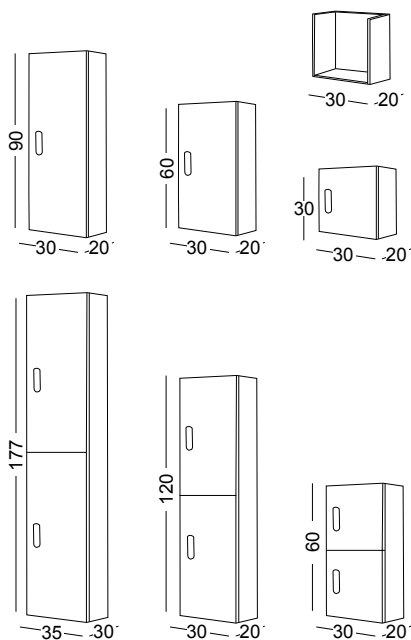

KRON - SARAY Auxiliares / Auxiliaries / Auxiliaires

KRON - SARAY AUXILIARES ALTOS
KRON - SARAY UPPER AUXILIARY VANITIES
MEUBLES AUXILIAIRES HAUTS KRON - SARAY

BLANCO
WHITE
BLANC

COLOR
COLOUR
COULEUR

30X30X20 (abierto / open / ouvert)	95	109
30X30X20 (1 puerta / door / porte)	132	152
30X60X20 (1 puerta / door / porte)	167	192
30X60X20 (2 puertas / 2 doors / 2 portes)	191	220
30X90X20 (1 puerta / door / porte)	196	225
30X120X20 (2 puertas / 2 doors / 2 portes)	259	298
35X177X30 (2 puertas / 2 doors / 2 portes)	314	361

*PUERTAS CON CIERRE AMORTIGUADO.
*DOORS WITH SILENCER CLOSING.
*PORTES AVEC LA FERMETURE AMORTIE.

*SE PUEDE FABRICAR CON LOS COSTADOS EN MADERA.
*IT CAN BE MADE WITH SIDES OF WOOD.
*IL PEUT ÊTRE FABRIQUÉ AVEC LES CÔTÉS EN BOIS.