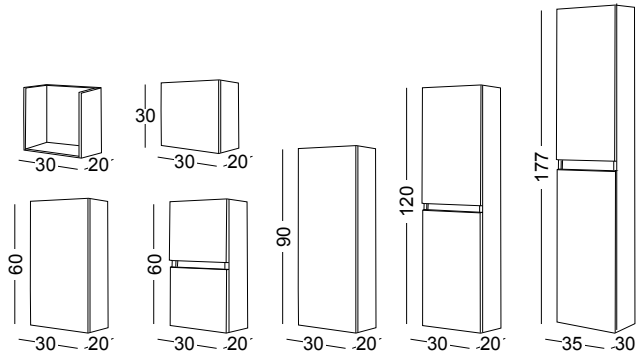

Toallero metálico / metallic towel rack / Porte-serviette métallique

TOALLERO METÁLICO
METALLIC TOWEL RACK
PORTE-SERVIETTE MÉTALLIQUE

44 X 151

108

LUARCA - Auxiliares / Auxiliares / Auxiliares

AUXILIARES ALTOS LUARCA
LUARCA UPPER AUXILIARY VANITIES
MEUBLES AUXILIAIRES HAUTS LUARCA

	BLANCO WHITE BLANC	COLOR COLOUR COULEUR	MADERA WOOD BOIS
30X30X20 (abierto / open / ouvert)	95	109	95
30X30X20 (1 puerta / door / porte)	128	147	128
30X60X20 (1 puerta / door / porte)	146	168	146
30X60X20 (2 puertas / 2 doors / 2 portes)	162	186	162
30X90X20 (1 puerta / door / porte)	184	212	184
30X120X20 (2 puertas / 2 doors / 2 portes)	232	267	232
35X177X30 (2 puertas / 2 doors / 2 portes)	291	335	291

*PUERTAS CON CIERRE AMORTIGUADO.
*DOORS WITH SILENCER CLOSING.
*PORTES AVEC LA FERMETURE AMORTIE.