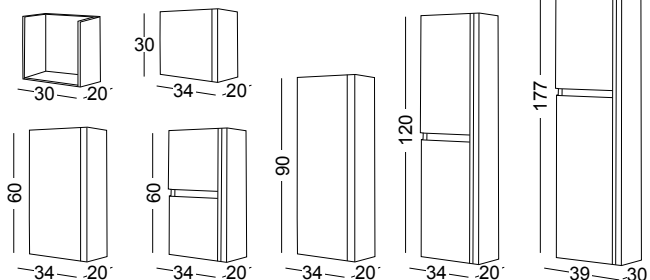

*PORTES AVEC LA FERMETURE AMORTIEE.

AUXILIARES ALTOS MOON / STYLO
MOON / STYLO UPPER AUXILIARY VANITIES
MEUBLES AUXILIAIRES HAUTS MOON / STYLO

	BLANCO WHITE BLANC	COLOR COLOUR COULEUR	MADERA WOOD BOIS
30X30X20 (abierto / open / ouvert)	95	109	95
34X30X20 (1 puerta / door / porte)	142	163	142
34X60X20 (1 puerta / door / porte)	177	204	177
34X60X20 (2 puertas / 2 doors / 2 portes)	201	231	201
34X90X20 (1 puerta / door / porte)	206	237	206
34X120X20 (2 puertas / 2 doors / 2 portes)	269	309	269
39X177X30 (2 puertas / 2 doors / 2 portes)	324	373	324