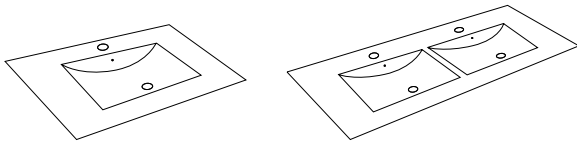

Lavabos / Washbasins / Vasques

LAVABO PORCELANA
PORCELAIN WASHBASIN
VASQUE PORCELAINE

BLANCO
WHITE
BLANC

61 x (41 - 46) cm	79
71 x (41 - 46) cm.	85
81 x (41 - 46) cm.	89
91 x (41 - 46) cm.	131

LAVABO PORCELANA
PORCELAIN WASHBASIN
VASQUE PORCELAINE

BLANCO
WHITE
BLANC

101 x (41 - 46) cm	131
121 x (41 - 46) cm.	185
121 x (46) cm. 2 senos / 2 Sinks / 2 Trous	248