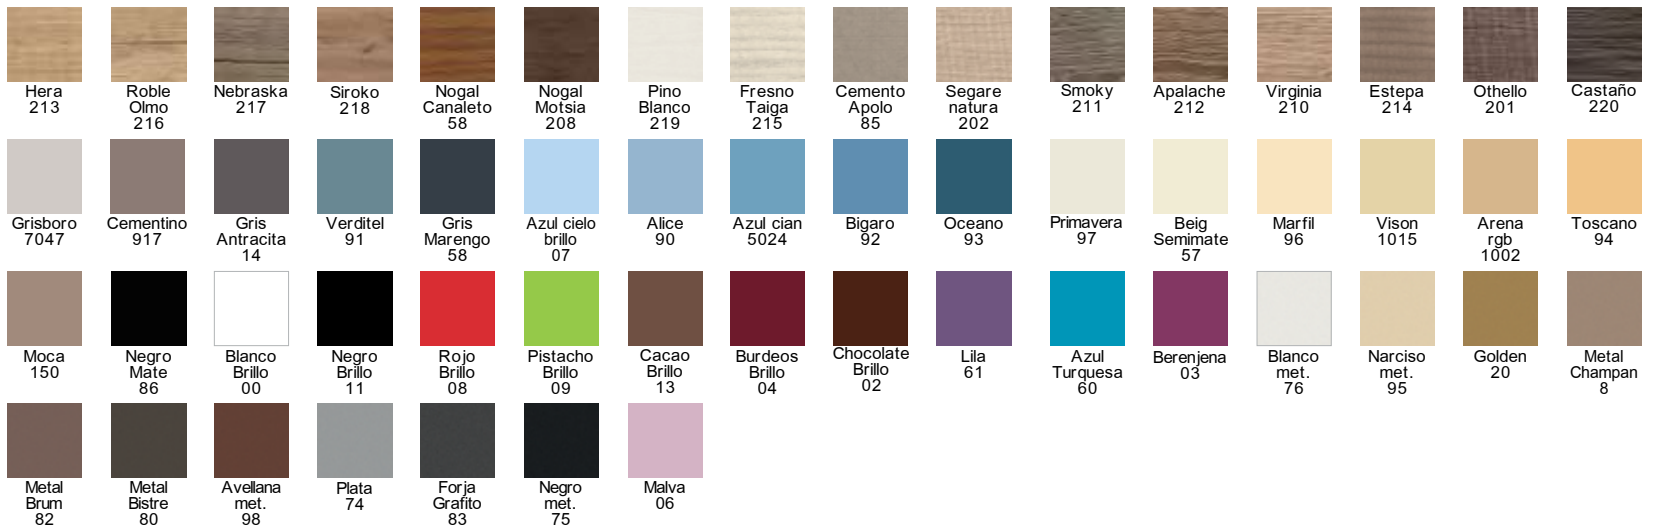

Muestras de color / Color samples / Échantillons de couleur

* TODOS LOS MUEBLES PUEDEN COMBINARSE CON OTRAS SERIES Y EN CUALQUIER COLOR. VER EN ELEMENTOS COMUNES OTRAS OPCIONES PAG.344
* ALL FURNITURE CAN BE COMBINATED WITH OTHER MODELS AND PAINTED IN EVERY COLOUR. SEE IN COMMON ELEMENTS ON PAGE 344
* TOUS LES MEUBLES PEUVENT ÊTRE COMBINÉS ET PEINTS DANS N'IMPORTE QUELLE COULEUR. VOIR ÉLÈMENTS COMMUNS À LA PAGE 344
* LOS COLORES PUEDEN SER EN BRILLO Y EN MATE. ELECCIÓN DE COLOR RAL TIENE UN INCREMENTO DEL 10% EN TODOS LOS MODELOS.
* ALL COLORS CAN BE IN SHINY AND MATT FINISH. THE CHOICE OF A RAL COLOUR HAS THE INCREASE OF 10% IN ALL MODELS.
* TOUTES LES COULEURS PEUVENT ÊTRE EN BRILLANT OU EN MAT. LE CHOIX DE LA COULEUR RAL A UNE AUGMENTATION DU 10% SUR TOUS LES MODÈLES.