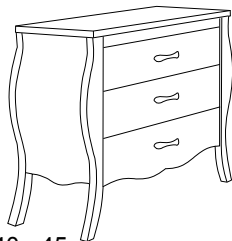

DARÍN

40 - 45

BAJO PORTALAVABO DARÍN
DARÍN BATHROOM UNIT
MEUBLE SOUS-VASQUE DARÍN

BLANCO
WHITE
BLANC

COLOR
COLOUR
COULEUR

60X87X45

602

692

70X87X45

611

703

80X87X45

622

715

90X87X45

637

733

100X87X45

662

761

* CAJONES METÁLICOS CON EXTRACCIÓN TOTAL.
* FULL-EXTRACTION METALLIC DRAWERS.
* TIROIR EXTENSION COMPLÈTE.