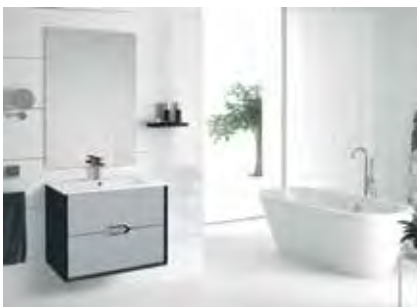

*SE FABRICA EN FONDO DE 40 Y 45CM.

*IT IS MADE IN 40 AND 45CM DEPHT

*IL EST FABRIQUÉ EN PROFONDEUR 40 ET 45CM.

Metal brum 82

03

1	Bajo portalavabo 80 TORONTO 2 cajones	TORONTO bathroom unit 80 2 drawers	Meuble sous-vasque TORONTO 80 2 tiroirs	427
1	Lavabo 81 porcelana	Porcelain washbasin 81	Vasque 81 porcelaine	89
1	Espejo 80x100 IRIS	IRIS mirror 80x100	Miroir 80x100 IRIS	100
Total				616
1	Repisa 30x12x2,5	Shelf 30x12x2,5	Étagère 30x12x2,5	32