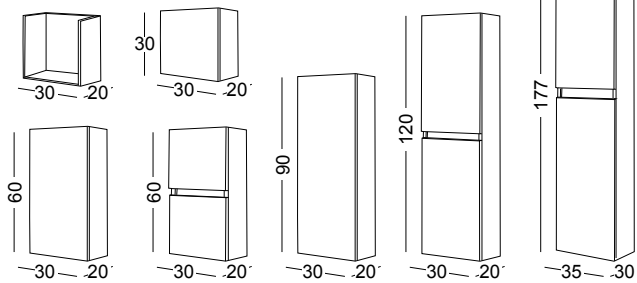

SUN - GEO - Bajos portalavabo / Bathroom units / Meubles sous-vasque

*CAJÓN MADERA EXTRACCIÓN PARCIAL.
*PARTIAL-EXTRACTION WOODEN DRAWER.
*TIROIR EN BOIS EXTRACTION PARTIELLE.

*INCREMENTO CAJONES METÁLICOS CON EXTRACCIÓN TOTAL 66 €
*FULL-EXTRACTION METALLIC DRAWER INCREASE 66 €
*AUGMENTATION TIROIR MÉTALLIQUE AVEC EXTRACTION COMPLÈTE 66 €.

BAJO PORTALAVABO SUN SUN BATHROOM UNIT MEUBLE SOUS-VASQUE SUN	BLANCO WHITE BLANC	COLOR COLOUR COULEUR	MADERA WOOD BOIS
60X60X35	239	275	239
70X60X35	264	304	264
80X60X35	280	322	280

*CAJÓN MADERA EXTRACCIÓN PARCIAL.
*PARTIAL-EXTRACTION WOODEN DRAWER.
*TIROIR EN BOIS EXTRACTION PARTIELLE.

*INCREMENTO CAJONES METÁLICOS CON EXTRACCIÓN TOTAL 99 €
*FULL-EXTRACTION METALLIC DRAWER INCREASE 99 €
*AUGMENTATION TIROIR MÉTALLIQUE AVEC EXTRACTION COMPLÈTE 99 €.

BAJO PORTALAVABO GEO GEO BATHROOM UNIT MEUBLE SOUS-VASQUE GEO	BLANCO WHITE BLANC	COLOR COLOUR COULEUR	MADERA WOOD BOIS
60X87X35	308	354	308
70X87X35	317	365	317
80X87X35	327	376	327

Lavabos / Washbasins / Vasques

LAVABO PORCELANA PORCELAIN WASHBASIN VASQUE PORCELAINE	BLANCO WHITE BLANC
61 x 36cm	82
71 x 36 cm.	110
81 x 36 cm.	120

Espejos / Mirrors / Miroirs

ESPEJO ECO SIN TABLERO ECO MIRROR WITHOUT BOARD MIROIR ECO SANS PANNEAU	
60X80	45
70X80	50
80X80	50

SUN - GEO Auxiliares / Auxiliaries / Auxiliaires

*PUERTAS CON CIERRE AMORTIGUADO.
*DOORS WITH SILENCER CLOSING.
*PORTES AVEC LA FERMETURE AMORTIE.

AUXILIARES ALTOS SUN - GEO SUN - GEO UPPER AUXILIARY VANITIES MEUBLES AUXILIAIRES HAUTS SUN - GEO	BLANCO WHITE BLANC	COLOR COLOUR COULEUR	MADERA WOOD BOIS
30X30X20 (abierto / open / ouvert)	95	109	95
30X30X20 (1 puerta / 1 door / 1 porte)	128	147	128
30X60X20 (1 puerta / 1 door / 1 porte)	146	168	146
30X60X20 (2 puertas / 2 doors / 2 portes)	162	186	162
30X90X20 (1 puerta / 1 door / 1 porte)	184	212	184
30X120X20 (2 puertas / 2 doors / 2 portes)	232	267	232
35X177X30 (2 puertas / 2 doors / 2 portes)	291	335	291

Muestras de color / Color samples / Échantillons de couleur