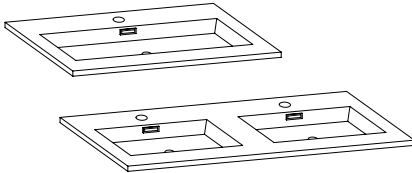

Lavabos carga mineral - Mineral load washbasins - Vasques charge minérale

LAVABO CARGA MINERAL MINERAL LOAD WASHBASIN VASQUE CHARGE MINERALE	BLANCO WHITE BLANC
61X46X6	125
81X46X6	150
101X46X6	196
121X46X6	255
2 senos / 2 Sinks / 2 Trous	

Encimeras / Worktops / Comptoirs

Grosor / THICKNESS / ÉPAISSEUR 1,6 cm.
Grosor / THICKNESS / ÉPAISSEUR 2,5 cm.
Grosor / THICKNESS / ÉPAISSEUR 3 cm

ENCIMERA MADERA
WOODEN WORKTOP
COMPTOIR EN BOIS

FONDO
DEPTH
PROFONDEUR 41/46CM

LACADO Y MADERA
LACKED AND WOOD
LAQUÉ ET BOIS

1,6 cm
1,04 cm/L

LACADO
LACKED
LAQUÉ

2,5 cm
1,20 cm/L

LACADO Y MADERA
LACKED AND WOOD
LAQUÉ ET BOIS

3 cm
1,37 cm/L

Lavabos porcelana sobreencimera / Over-counter porcelain washbasins / Vasques à poser porcelaine

LAVABO BOL
BOL WASHBASIN
VASQUE BOL

Ø 40X15

BLANCO
WHITE
BLANC

120

PLATA
SILVER
ARGENT

410

ORO
GOLDEN
OR

410

BRONCE
BRONZE
BRONZE

410

LAVABO MONACO
MONACO WASHBASIN
VASQUE MONACO

48X34X14

BLANCO
WHITE
BLANC

120

NEGRO
BLACK
NOIR

235

LAVABO NALEN
NALEN WASHBASIN
VASQUE NALEN

48X34X14

NEGRO/PLATA
BLACK/SILVER
NOIR/ARGENT

267

NEGRO/ ORO
BLACK/GOLDEN
NOIR/OR

267

NEGRO
BLACK
NOIR

267