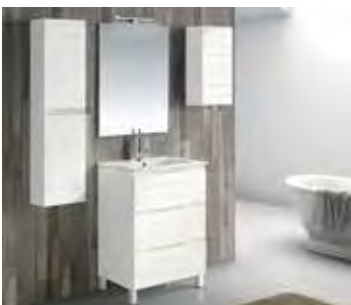

1	Bajo portalavabo 80 VOLGA 3 cajones	VOLGA bathroom unit 80 3 drawers	Meuble sous-vasque 80 VOLGA 3 tiroirs	514
1	Lavabo 81 porcelana	Porcelain Washbasin 81	Vasque 81 porcelaine	89
1	Espejo 80x70 IRIS	IRIS mirror 80x70	Miroir 80x70 IRIS	70
Total				673
1	repisa 30X12X2,5	shelf 30X12X2,5	Étagère 30x12x2,5	32
1	Aplique F-30 led	F-30 led light	Applique de lumière F-30	59

*SE FABRICA EN FONDO DE 40 Y 45CM.
*IT IS MADE IN 40 AND 45CM DEPHT
*IL EST FABRIQUÉ EN PROFONDEUR 40 ET 45CM.

Gris marengo

02