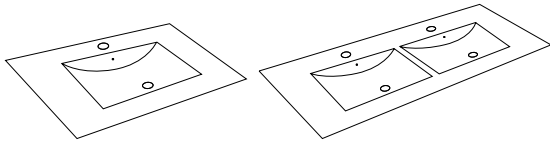

* CAJONES METÁLICOS CON EXTRACCIÓN TOTAL.
* FULL-EXTRACTION METALLIC DRAWERS.
* TIROIR EXTENSION COMPLÈTE.

Lavabos / Washbasins / Vasques

LAVABO PORCELANA PORCELAIN WASHBASIN VASQUE PORCELAINE	BLANCO WHITE BLANC
61 x (41 - 46) cm	79
71 x (41 - 46) cm.	85
81 x (41 - 46) cm.	89
91 x (41 - 46) cm.	131