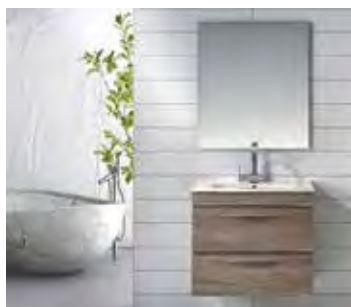

*SE FABRICA EN FONDO DE 40 Y 45CM.

*IT IS MADE IN 40 AND 45CM DEPHT

*IL EST FABRIQUÉ EN PROFONDEUR 40 ET 45CM.

Chocolate brillo

Arena rgb 1002

04

1	Bajo portalavabo 70 ARIZONA 2 cajones	ARIZONA bathroom unit 70 2 drawers	Meuble sous-vasque ARIZONA 70 2 tiroirs	358
1	Lavabo 71 porcelana	Porcelain washbasin 71	Vasque 71 porcelaine	85
1	Espejo 70x70 IRIS	IRIS mirror 70x70	Miroir 70x70 IRIS	62
Total				505