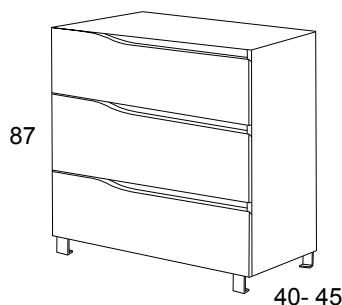

MALI - Bajos portalavabo / Bathroom units / Meubles sous-vasque

*CAJÓN MADERA EXTRACCIÓN PARCIAL.
*PARTIAL-EXTRACTION WOODEN DRAWER.
*TIROIR EN BOIS EXTRACTION PARTIELLE.

*INCREMENTO CAJONES METÁLICOS CON EXTRACCIÓN TOTAL 99 €
*FULL-EXTRACTION METALLIC DRAWER INCREASE 99 €
*AUGMENTATION TIROIR MÉTALLIQUE AVEC EXTRACTION COMPLÈTE 99 €.

BAJO PORTALAVABO MALI MALI BATHROOM UNIT MEUBLE SOUS-VASQUE MALI	BLANCO WHITE BLANC	COLOR COLOUR COULEUR
60X87X45	308	354
70X87X45	317	365
80X87X45	327	376
90X87X45	336	386
100X87X45	345	397

*SE PUEDE FABRICAR CON LOS COSTADOS EN MADERA.
*IT CAN BE MADE WITH SIDES OF WOOD.
*IL PEUT ÊTRE FABRIQUÉ AVEC LES CÔTÉS EN BOIS.