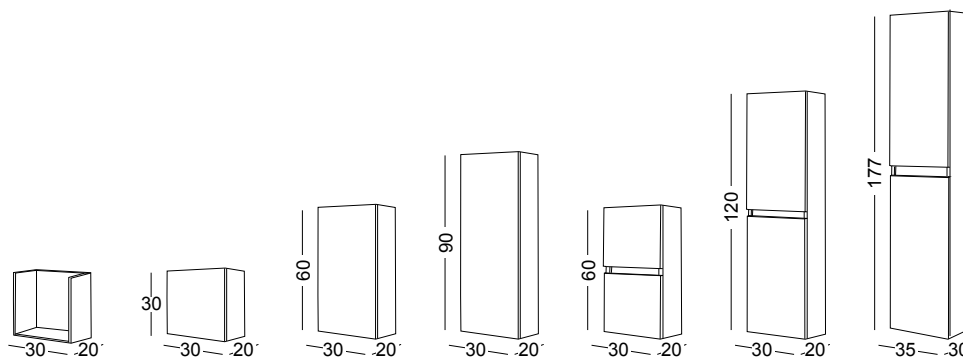

Auxiliares / Auxiliaries / Auxiliaires

AUXILIARES ALTOS UPPER AUXILIARY VANITIES MEUBLES AUXILIAIRES HAUTS	BLANCO WHITE BLANC	COLOR COLOUR COULEUR	MADERA WOOD BOIS
30X30X20 (abierto / open / ouvert)	95	109	95
30X30X20 (1 puerta / door / porte)	132	152	132
30X60X20 (1 puerta / door / porte)	167	192	167
30X60X20 (2 puertas / 2 doors / 2 portes)	191	220	191
30X90X20 (1 puerta / door / porte)	196	225	196
30X120X20 (2 puertas / 2 doors / 2 portes)	259	298	259
35X177X30 (2 puertas / 2 doors / 2 portes)	314	361	314

*PUERTAS CON CIERRE AMORTIGUADO.

*DOORS WITH SILENCER CLOSING.

*PORTES AVEC LA FERMETURE AMORTIE.

UNIQUE
PERSONALITY