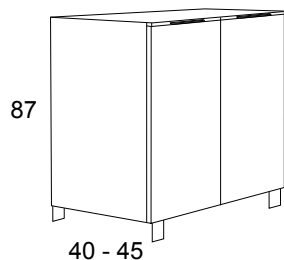

BAJO PORTALAVABO PUERTAS PRISTINA PRISTINA BATHROOM UNIT WITH DOORS MEUBLE SOUS-VASQUE AVEC PORTES PRISTINA	BLANCO WHITE BLANC	COLOR COLOUR COULEUR	MADERA WOOD BOIS
60X87X45	269	309	269
70X87X45	278	320	278
80X87X45	287	330	287
90X87X45	299	344	299

* CON PATAS.
* WITH LEGS.
* AVEC PIEDS.

*PUERTAS CON CIERRE AMORTIGUADO.
*DOORS WITH SILENCER CLOSING.
*PORTES AVEC LA FERMETURE AMORTIE.