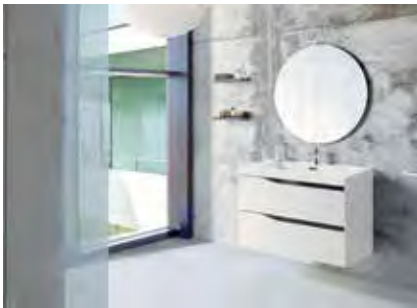

Berna composiciones / Berna sets / Ensembles Berna

01

1	Bajo portalavabo 80 BERNA 2 cajones	BERNA bathroom unit 80 2 drawers	Meuble sous-vasque BERNA 80 2 tiroirs	280
1	Lavabo 81 CARGA MINERAL	MINERAL LOAD washbasin 81	Vasque 81 CHARGE MINÉRAL	150
1	Espejo OVER 77	OVER Mirror 77	Miroir OVER 77	136
Total				566
2	Repisa 30x12x2,5	Shelf 30x12x2,5	Étagère 30x12x2,5	32 ud. 64

*SE FABRICA EN FONDO DE 40 Y 45CM.

*IT IS MADE IN 40 AND 45CM DEPTH

*IL EST FABRIQUÉ EN PROFONDEUR 40 ET 45CM.

Blanco brillo

Negro brillo

02