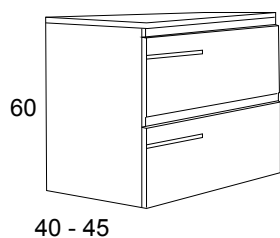

SAMARA - Bajos y auxiliares / lower vanity units and auxiliaries/ Meubles bas et auxiliares

BAJO PORTALAVABO SAMARA
SAMARA BATHROOM UNIT
MEUBLE SOUS-VASQUE SAMARA

BLANCO
WHITE
BLANC

COLOR
COLOUR
COULEUR

MADERA
WOOD
BOIS

60X60X45
70X60X45
80X60X45
90X60X45
100X60X45

274
283
293
310
326

315
325
337
357
375

274
283
293
310
326

*CAJÓN MADERA EXTRACCIÓN PARCIAL.
*PARTIAL-EXTRACTION WOODEN DRAWER.
*TIROIR EN BOIS EXTRACTION PARTIELLE.

INCREMENTO CAJONES METÁLICOS CON EXTRACCIÓN TOTAL 66 €
FULL-EXTRACTION METALLIC DRAWER INCREASE 66 €
AUGMENTATION TIROIR MÉTALLIQUE AVEC EXTRACTION COMPLÈTE 66 €.