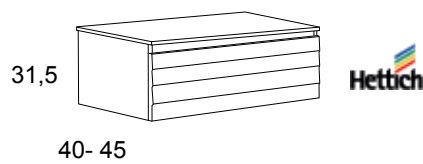

* CAJONES METÁLICOS CON EXTRACCIÓN TOTAL.
* FULL-EXTRACTION METALLIC DRAWERS.
* TIROIR EXTENSION COMPLÈTE.

PANAMA - Mod. Cajón con tapa / Drawer Module with cover / Module tiroir avec couvercle

MÓDULO CAJÓN PANAMA CON TAPA PANAMA DRAWER MODULE WITH COVER MODULE TIROIR PANAMA AVEC COUVERCLE	BLANCO WHITE BLANC	COLOR COLOUR COULEUR
50X31,5X45	291	336
60X31,5X45	296	341
70X31,5X45	301	346
80X31,5X45	308	354
90X31,5X45	316	363
100X31,5X45	325	374
120X31,5X45	346	398