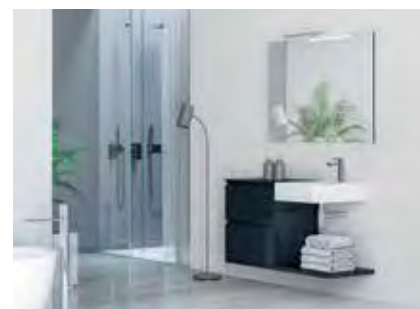

*SE FABRICA EN FONDO DE 40 Y 45CM.

*IT IS MADE IN 40 AND 45CM DEPHT

*IL EST FABRIQUÉ EN PROFONDEUR 40 ET 45CM.

Moca 150

Chocolate brillo

03

1	Bajo 60 2 cajones AINSA	AINSA lower vanity unit 60 2 drawers	Meuble Ainsa 60 2 tiroirs	378	
1	Encimera 61x46x1,6 lacada	Wooden worktop 61x46x1,6	Comptoir en bois 61x46x1,6	63	
1	Encimera 121x46x2,5 lacada	Lacked worktop 121x46x2,5	Comptoir laqué 121x46x2,5	145	
1	Lavabo SIL	SIL washbasin	Vasque SIL	154	
1	Sifon botella cromo redondo	Chrome round bottle trap	Siphon bouteille chromé	38	
1	Espejo 120x 80 PRISTINA	PRISTINA mirror 120x80	Miroir 120x80 PRISTINA	119	
				Total	897
1	Aplique F-30 LED	F-30 led light	Applique de lumière F-30 led	59	