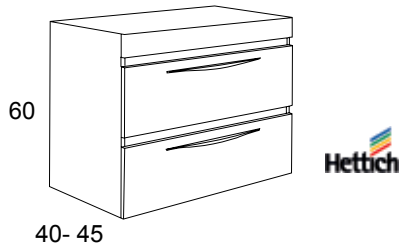

ARIZONA - Bajos portalavabo / bathroom units / Meubles sous-vasque

BAJO PORTALAVABO ARIZONA ARIZONA BATHROOM UNIT MEUBLE SOUS-VASQUE ARIZONA	BLANCO WHITE BLANC	COLOR COLOUR COULEUR	MADERA WOOD BOIS
60X60X45	349	401	349
70X60X45	358	412	358
80X60X45	363	417	363
90X60X45	374	430	374
100X60X45	384	442	384
120X60X45	405	466	405

* CAJONES METÁLICOS CON EXTRACCIÓN TOTAL.
* FULL-EXTRACTION METALLIC DRAWERS.
* TIROIR EXTENSION COMPLÈTE.