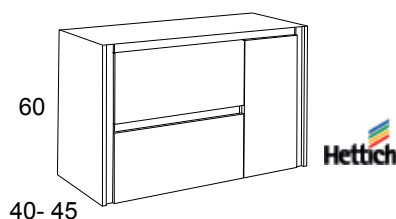

STYLO - Bajos portalavabo / Bathroom units / Meubles sous - vasque

BAJO PORTALAVABO STYLO STYLO BATHROOM UNIT MEUBLE SOUS-VASQUE STYLO	BLANCO WHITE BLANC	COLOR COLOUR COULEUR	MADERA WOOD BOIS
80X60X45	411	471	411
90X60X45	420	482	420
100X60X45	429	496	429
120X60X45	500	573	500

* CAJONES METÁLICOS CON EXTRACCIÓN TOTAL.
* FULL-EXTRACTION METALLIC DRAWERS.
* TIROIR EXTENSION COMPLÈTE.