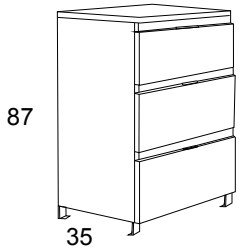

*CAJÓN MADERA EXTRACCIÓN PARCIAL.
*PARTIAL-EXTRACTION WOODEN DRAWER.
*TIROIR EN BOIS EXTRACTION PARTIELLE.

*INCREMENTO CAJONES METÁLICOS CON EXTRACCIÓN TOTAL 99 €
*FULL-EXTRACTION METALLIC DRAWER INCREASE 99 €
*AUGMENTATION TIROIR MÉTALLIQUE AVEC EXTRACTION COMPLÈTE 99 €.

BAJO PORTALAVABO GEO GEO BATHROOM UNIT MEUBLE SOUS-VASQUE GEO	BLANCO WHITE BLANC	COLOR COLOUR COULEUR	MADERA WOOD BOIS
60X87X35	308	354	308
70X87X35	317	365	317
80X87X35	327	376	327

Lavabos / Washbasins / Vasques