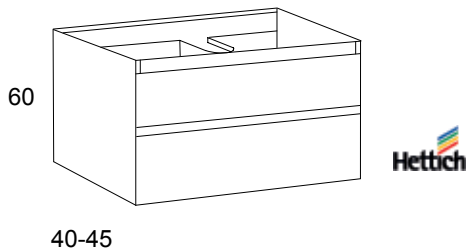

DUNA - Bajos portalavabo / Bathroom units / Meubles sous-vasque

*CAJÓN MADERA EXTRACCIÓN PARCIAL.
* PARTIAL-EXTRACTION WOODEN DRAWER.
* TIROIR EN BOIS EXTRACTION PARTIELLE.

BAJO PORTALAVABO DUNA DUNA BATHROOM UNIT MEUBLE SOUS-VASQUE DUNA	BLANCO WHITE BLANC	COLOR COLOUR COULEUR	MADERA WOOD BOIS
60X60X45	239	275	239
70X60X45	264	304	264
80X60X45	280	322	280
90X60X45	289	333	289
100X60X45	305	351	305

INCREMENTO CAJONES METÁLICOS CON EXTRACCIÓN TOTAL 66 €
FULL-EXTRACTION METALLIC DRAWERS INCREASE 66 €
AUGMENTATION TIROIRS MÉTALLIQUES AVEC EXTRACTION COMPLÈTE 66€.

*UÑERO/APERTURA.
Blanco y color: en inglete
Madera: en recto

*HANDLE/OPENING.
White and colour: mitre joint
Wood: stright

*POIGNÉE/OUVERTURE
Blanc et couleur: poignée d'onglet
En bois: droit