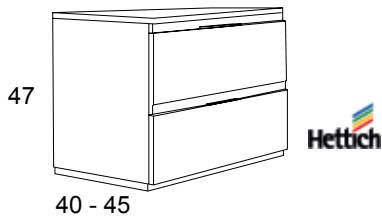

AUXILIAR BAJO CON TAPA AINSA AINSA LOWER AUXILIARY VANITY UNIT WITH COVER MEUBLE AUXILIAIRE AVEC COUVERCLE AINSA	BLANCO WHITE BLANC	COLOR COLOUR COULEUR	MADERA WOOD BOIS
60X47X45	366	421	366
70X47X45	375	431	375
80X47X45	385	442	385
90X47X45	399	459	399
100X47X45	414	476	414
120X47X45	447	514	447

* CAJONES METÁLICOS CON EXTRACCIÓN TOTAL.
* FULL-EXTRACTION METALLIC DRAWERS.
* TIROIR EXTENSION COMPLÈTE.

Encimeras / Worktops / Comptoirs

Grosor / THICKNESS / ÉPAISSEUR 1,6 cm.
Grosor / THICKNESS / ÉPAISSEUR 2,5 cm.
Grosor / THICKNESS / ÉPAISSEUR 3 cm

ENCIMERA MADERA WOODEN WORKTOP COMPTOIR EN BOIS	LACADO Y MADERA LACKED AND WOOD LAQUÉ ET BOIS	LACADO LACKED LAQUÉ	LACADO Y MADERA LACKED AND WOOD LAQUÉ ET BOIS
FONDO DEPTH PROFONDEUR 41/46CM	1,6cm	2,5cm	3cm
	1,04	1,20	1,37

Grosor / THICKNESS / ÉPAISSEUR 1,2 cm.

ENCIMERA SOLID SURFACE SOLID SURFACE WORKTOP COMPTOIR SOLID SURFACE	SOLID SURFACE
FONDO DEPTH PROFONDEUR 41/46CM	1,2 cm
	2,80 cm/L
FONDO DEPTH PROFONDEUR 41/46CM	12 cm
	4,50 cm/L

* SE FABRICA POR CM / L.
* IT'S MADE BY LINEAR CENTIMETER.
* IL EST FABRIQUÉ PAR CENTIMÈTRE LINÉAIRE.