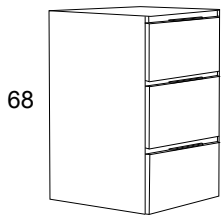

* SIN PATAS.
* WITHOUT LEGS.
* SANS PIEDS.

40 - 45

AUXILIAR BAJO 3 CAJONES PRISTINA
PRISTINA LOWER VANITY UNIT WITH 3 DRAWERS
MEUBLE AUXILIAIRE PRISTINA AVEC 3 TIROIRS

	BLANCO WHITE BLANC	COLOR COLOUR COULEUR	MADERA WOOD BOIS
30X68X45	331	381	331
35X68X45	337	388	337
40X68X45	344	396	344
45X68X45	351	404	351
50X68X45	358	412	358
55X68X45	367	422	367