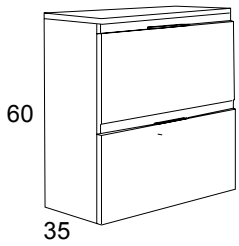

SUN - GEO - Bajos portalavabo / Bathroom units / Meubles sous-vasque

*CAJÓN MADERA EXTRACCIÓN PARCIAL.
*PARTIAL-EXTRACTION WOODEN DRAWER.
*TIROIR EN BOIS EXTRACTION PARTIELLE.

*INCREMENTO CAJONES METÁLICOS CON EXTRACCIÓN TOTAL 66 €
*FULL-EXTRACTION METALLIC DRAWER INCREASE 66 €
*AUGMENTATION TIROIR MÉTALLIQUE AVEC EXTRACTION COMPLÈTE 66 €.

BAJO PORTALAVABO SUN SUN BATHROOM UNIT MEUBLE SOUS-VASQUE SUN	BLANCO WHITE BLANC	COLOR COLOUR COULEUR	MADERA WOOD BOIS
60X60X35	239	275	239
70X60X35	264	304	264
80X60X35	280	322	280