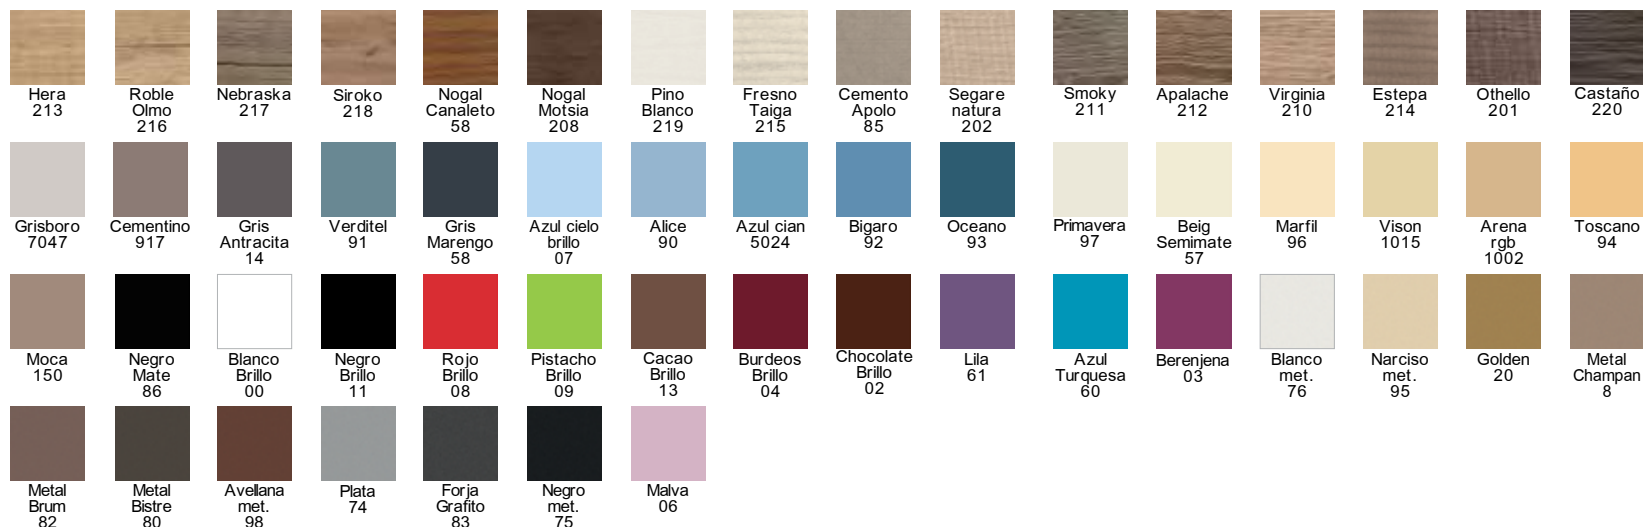

Muestras de color / Color samples / Échantillons de couleur

* TODOS LOS MUEBLES PUEDEN COMBINARSE CON OTRAS SERIES Y EN CUALQUIER COLOR. VER EN ELEMENTOS COMUNES OTRAS OPCIONES PAG.344

* ALL FURNITURE CAN BE COMBINATED WITH OTHER MODELS AND PAINTED IN EVERY COLOUR. SEE IN COMMON ELEMENTS ON PAGE 344

* TOUS LES MEUBLES PEUVENT ÊTRE COMBINÉS ET PEINTS DANS N'IMPORTE QUELLE COULEUR. VOIR ÉLÉMENTS COMMUNS À LA PAGE 344

* LOS COLORES PUEDEN SER EN BRILLO Y EN MATE. ELECCIÓN DE COLOR RAL TIENE UN INCREMENTO DEL 10% EN TODOS LOS MODELOS.

* ALL COLORS CAN BE IN SHINY AND MATT FINISH. THE CHOICE OF A RAL COLOUR HAS THE INCREASE OF 10% IN ALL MODELS.

* TOUTES LES COULEURS PEUVENT ÊTRE EN BRILLANT OU EN MAT. LE CHOIX DE LA COULEUR RAL A UNE AUGMENTATION DU 10% SUR TOUTS LES MODÈLES.