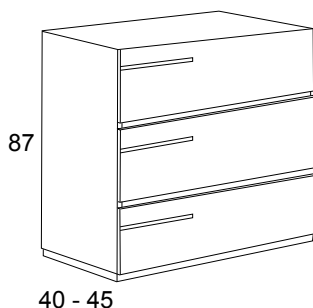

*SE FABRICA EN FONDO DE 40 Y 45CM.

*IT IS MADE IN 40 AND 45CM DEPHT

*IL EST FABRIQUÉ EN PROFONDEUR 40 ET 45CM.

 Estepa 214

UNIQUE
PERSONALITY

AURORA - Bajos y auxiliares / lower vanity units and auxiliaries/ Meubles bas et auxiliares