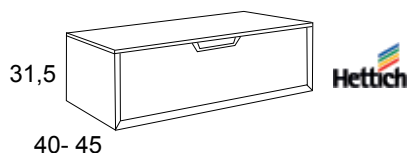

MODULO BAJO CON TAPA MIAMI MIAMI LOWER VANITY UNIT WITH COVER MEUBLE BAS MIAMI AVEC COUVERCLE	BLANCO WHITE BLANC	COLOR COLOUR COULEUR
60X31,5X45	294	338
70X31,5X45	301	346
80X31,5X45	308	354
90X31,5X45	316	363
100X31,5X45	325	374
120X31,5X45	346	398

* CAJONES METÁLICOS CON EXTRACCIÓN TOTAL.
* FULL-EXTRACTION METALLIC DRAWERS.
* TIROIR EXTENSION COMPLÈTE.

*SE PUEDE FABRICAR EL FRENTE EN MADERA..
*THE FRONT CAN BE MADE OF WOOD.
*LA FAÇADE DU MEUBLE PEUT ÊTRE FABRIQUÉ EN BOIS.