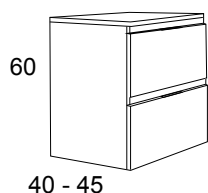

MANILA - Bajo portalavabo / Bathroom unit/ Meuble sous-vasque

BAJO PORTALAVABO MANILA
MANILA BATHROOM UNIT
MEUBLE SOUS-VASQUE MANILA

MADERA
WOOD
BOIS

60x60x45	233
70x60x45	240
80x60x45	242
90x60x45	249
100x60x45	252

*CAJÓN MADERA EXTRACCIÓN PARCIAL.
*PARTIAL EXTRACTION WOODEN DRAWER.
*TIROIR EN BOIS EXTRACTION PARTIELLE.

INCREMENTO CAJONES METÁLICOS CON EXTRACCIÓN TOTAL 66 €
FULL-EXTRACTION METALLIC DRAWER INCREASE 66 €
AUGMENTATION TIROIR MÉTALLIQUE AVEC EXTRACTION COMPLÈTE 66€.